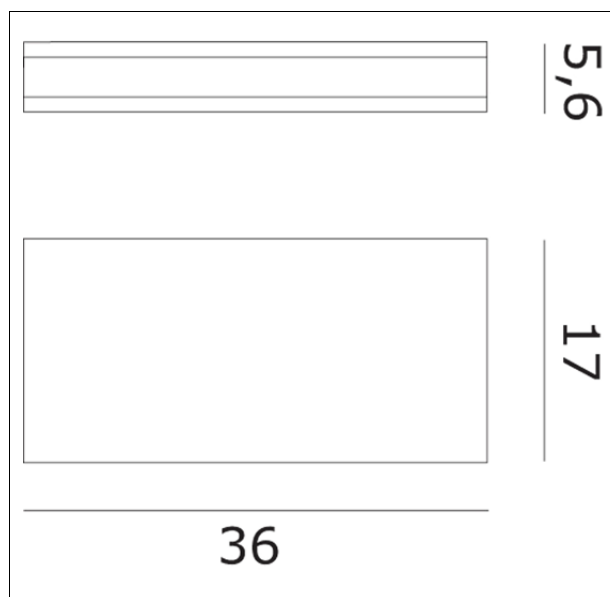

OJAZZO36
Jazz A 36-17 parete

Apparecchio – Luminaire

Codice articolo – Item Code : OJAZZO36

Designer name : Ufficio Stile de Majo

Tipologia di prodotto : Parete

Product typology : Wall lamp

Emissione luminosa : Diretta/Indiretta

Light emission : Direct/Indirect

Lampadine – Bulbs

Tipo e codice ILCOS : Fluorescente FSQ

Type : Fluorescent

Quantità – Quantity : 2

Attacco – Base : 2G11

Potenza (Watt) – Power : 24

Durata lampada (hr) – Bulb life : 10000

Dimensioni (cm / Kg / m³) – Dimensions

Altezza – Height : 5,6

Larghezza – Width : 17

Lunghezza – Length : 36

Sporgenza – Projection :

Diametro – Diameter :

Peso – Weight : 4,30

Volume : 0,049