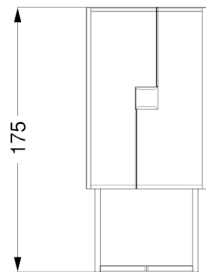

MUSA MADIA

DISEGNO LINO CODATO

mc kg

NEWS
NEWS
NEWS

Madia con struttura un legno rivestito in vetro Marmo. Dettaglio maniglie e basamento in metallo in finitura Bronze (100M)

Cabinet with wooden structure covered in Marble glass. Handle details and metal base in Bronze (100M) finish.

MISURE STANDARD/STANDARD SIZE/STANDARDGRÖSSEN/MESURES STANDARDS

80 x 40 x 175 h

OH BUFFET

DISEGNO TULCZINSKY

mc kg

Buffet con struttura sagomata in legno verniciato finitura Bronze (100M) . 4 ante sospese con apertura push-pull. Ripiani in vetro all'interno.

Sideboard with structure in shaped rounded wood in Bronze (100M) finish. 4 suspended doors with push-pull opening. Equipped with glass shelves.

Sidebaord mit abgerundeter Holzstruktur in Bronze (100M) Finish. 4 Türen mit Push-pull Öffnung und innere Glaseinlegeböden.

Bahut avec structure en bois profilé arrondi en finition Bronze (100M). 4 portes suspendues avec ouverture push-pull et etageres en verre à l'interieur.

MISURE STANDARD/STANDARD SIZE/STANDARDGRÖSSEN/MESURES STANDARDS