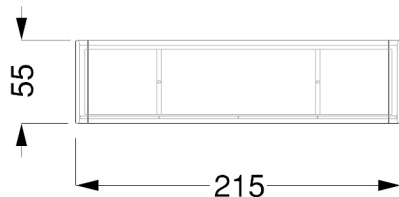

OH BUFFET

DISEGNO TULCZINSKY

mc kg

Buffet con struttura sagomata in legno verniciato finitura Bronze (100M) . 4 ante sospese con apertura push-pull. Ripiani in vetro all'interno.

Sideboard with structure in shaped rounded wood in Bronze (100M) finish. 4 suspended doors with push-pull opening. Equipped with glass shelves.

Sidebaord mit abgerundeter Holzstruktur in Bronze (100M) Finish. 4 Türen mit Push-pull Öffnung und innere Glaseinlegeböden.

Bahut avec structure en bois profilé arrondi en finition Bronze (100M). 4 portes suspendues avec ouverture push-pull et etageres en verre à l'interieur.

MISURE STANDARD/STANDARD SIZE/STANDARDGRÖSSEN/MESURES STANDARDS

215 x 55 x 78 h