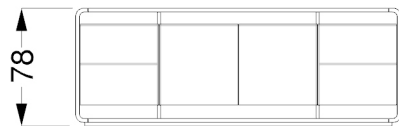

OH BUFFET

DISEGNO TULCZINSKY

mc kg

Buffet con struttura sagomata in legno verniciato finitura Bronze (100M) . 4 ante sospese con apertura push-pull. Ripiani in vetro all'interno.

Sideboard with structure in shaped rounded wood in Bronze (100M) finish. 4 suspended doors with push-pull opening. Equipped with glass shelves.

Sidebaord mit abgerundeter Holzstruktur in Bronze (100M) Finish. 4 Türen mit Push-pull Öffnung und innere Glaseinlegeböden.

Bahut avec structure en bois profilé arrondi en finition Bronze (100M). 4 portes suspendues avec ouverture push-pull et etageres en verre à l'interieur.

MISURE STANDARD/STANDARD SIZE/STANDARDGRÖSSEN/MESURES STANDARDS

215 x 55 x 78 h