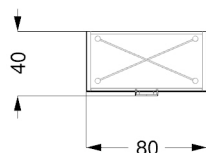

MISURE STANDARD/STANDARD SIZE/STANDARDGRÖSSEN/MESURES STANDARDS

80 x 40 x 175 h

OH BUFFET

DISEGNO TULCZINSKY

mc kg

Buffet con struttura sagomata in legno verniciato finitura Bronze (100M) . 4 ante sospese con apertura push-pull. Ripiani in vetro all'interno.

Bahut avec structure en bois profilé arrondi en finition Bronze (100M). 4 portes suspendues avec ouverture push-pull et etageres en verre à l'interieur.

MISURE STANDARD/STANDARD SIZE/STANDARDGRÖSSEN/MESURES STANDARDS