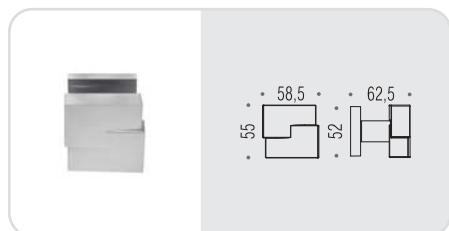

cut

Design: Messineo e Settimelli

Materiale: Cromall®/Ottone
Material: Cromall®/Brass

CR
Cromo
Chrome

CM
Cromat
Matt chrome

MS 15

MS 25