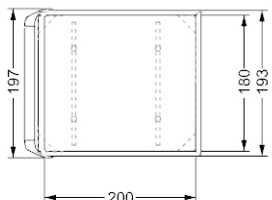

OPTIONAL/OPTIONAL/OPTIONAL/EN OPTION

• Versione con contenitore e rete basculante

Version with storage unit and slat / Version mit Kasten und Lattenrost / Version avec conteneur et sommier basculant