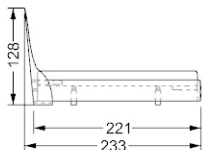

SWAN LETTO

DISEGNO TULCZINSKY

mc kg

Letto con struttura in legno con bordi sagomati. Rivestimento in pelle, velluto o tessuto. Testiera con trapuntatura San Marco, giroletto liscio. Rete ortopedica non compresa.

Bed with structure in wood with shaped edges. Upholstery in leather, fabric or velvet. Headboard with San Marco quilting and plain bedframe. Orthopaedic slat not included.

Bett mit Struktur aus Holz mit abgerundeten Kanten. Bezug aus Leder, Samt oder Stoff. Kopfteil mit San Marco Steppung und glatten Seiten. Lattenrost nicht imbegriffen.

Lit avec structure en bois avec bords profilés. Revêtement en cuir, tissu ou velours. Tête avec capitonnage San Marco et entourage du lit lisse. Sommier orthopédique non compris.

MISURE STANDARD/STANDARD SIZE/STANDARDGRÖSSEN/MESURES STANDARDS

Misure: Materasso/esterne / Sizes: mattress/total / Matratzenmasse/Aussenmasse / Mesuresmatelas/extérieures

mod.I 160x200 - mod.Q 153x203 / 177 (173) x 233 x 128 h

Tessuto / Fabric / Stoff / Tissu AMSTERDAM (Extra)
Velluto / Velvet / Samt / Velours

Pelle / Leather / Leder / Cuir
CAT. C - NABUK
COLORATA

2,15 161

mod.G 180x200 / 197 (193) x 233 x 128 h

Tessuto / Fabric / Stoff / Tissu AMSTERDAM (Extra)
Velluto / Velvet / Samt / Velours

Pelle / Leather / Leder / Cuir
CAT. C - NABUK
COLORATA

2,30 184