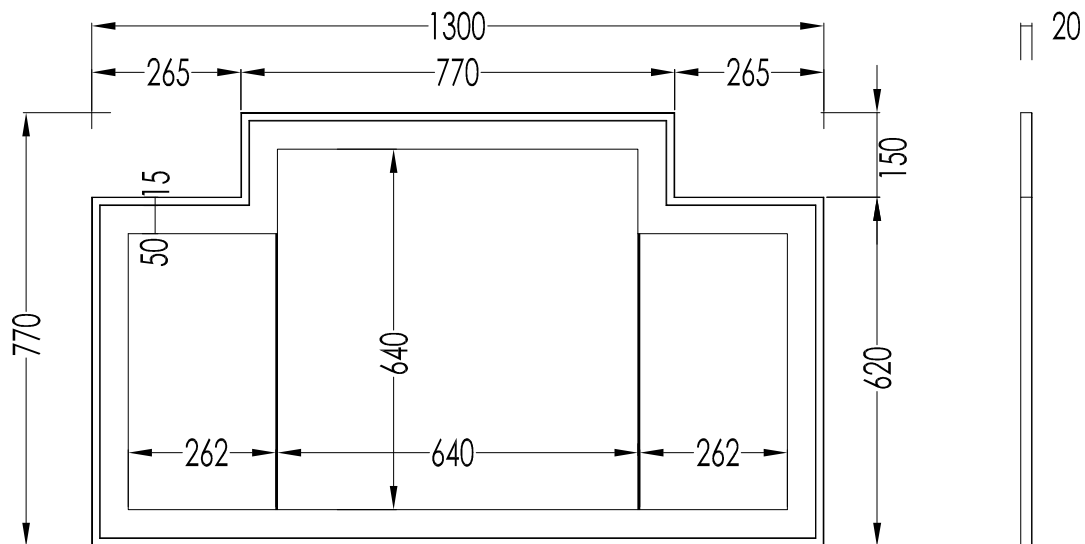

### DEVOGUE1

- SPECCHIO
- CORNICE:  
MATERIALE: legno laccato lucido  
FINITURA: nero / deep black, nero / pure white, nero / cream, nero / warm grey, nero / blue violet, nero / fango, nero / prune
- TOLLERANZA:  $\pm 3\%$
- DIMENSIONE IMBALLO: mm 1370x840x80 H
- PESO: 18 Kg

**N.B.** Tutte le misure sono in millimetri. Questo disegno è di proprietà Devon&Devon. Non può essere riprodotto o trasmesso a terzi senza autorizzazione.

- MIRROR
- FRAME:  
MATERIAL: lacquered wood  
FINISH: black / deep black, black / pure white, black / cream, black / warm grey, black / blue violet, black / fango, black / prune
- TOLERANCE:  $\pm 3\%$
- PACKAGING SIZE: mm 1370x840x80 H
- WEIGHT: 18 Kg

**N.B.** All measurements are in millimetres. This drawing is property of Devon&Devon. It may not be reproduced or transmitted to third parties without authorization.