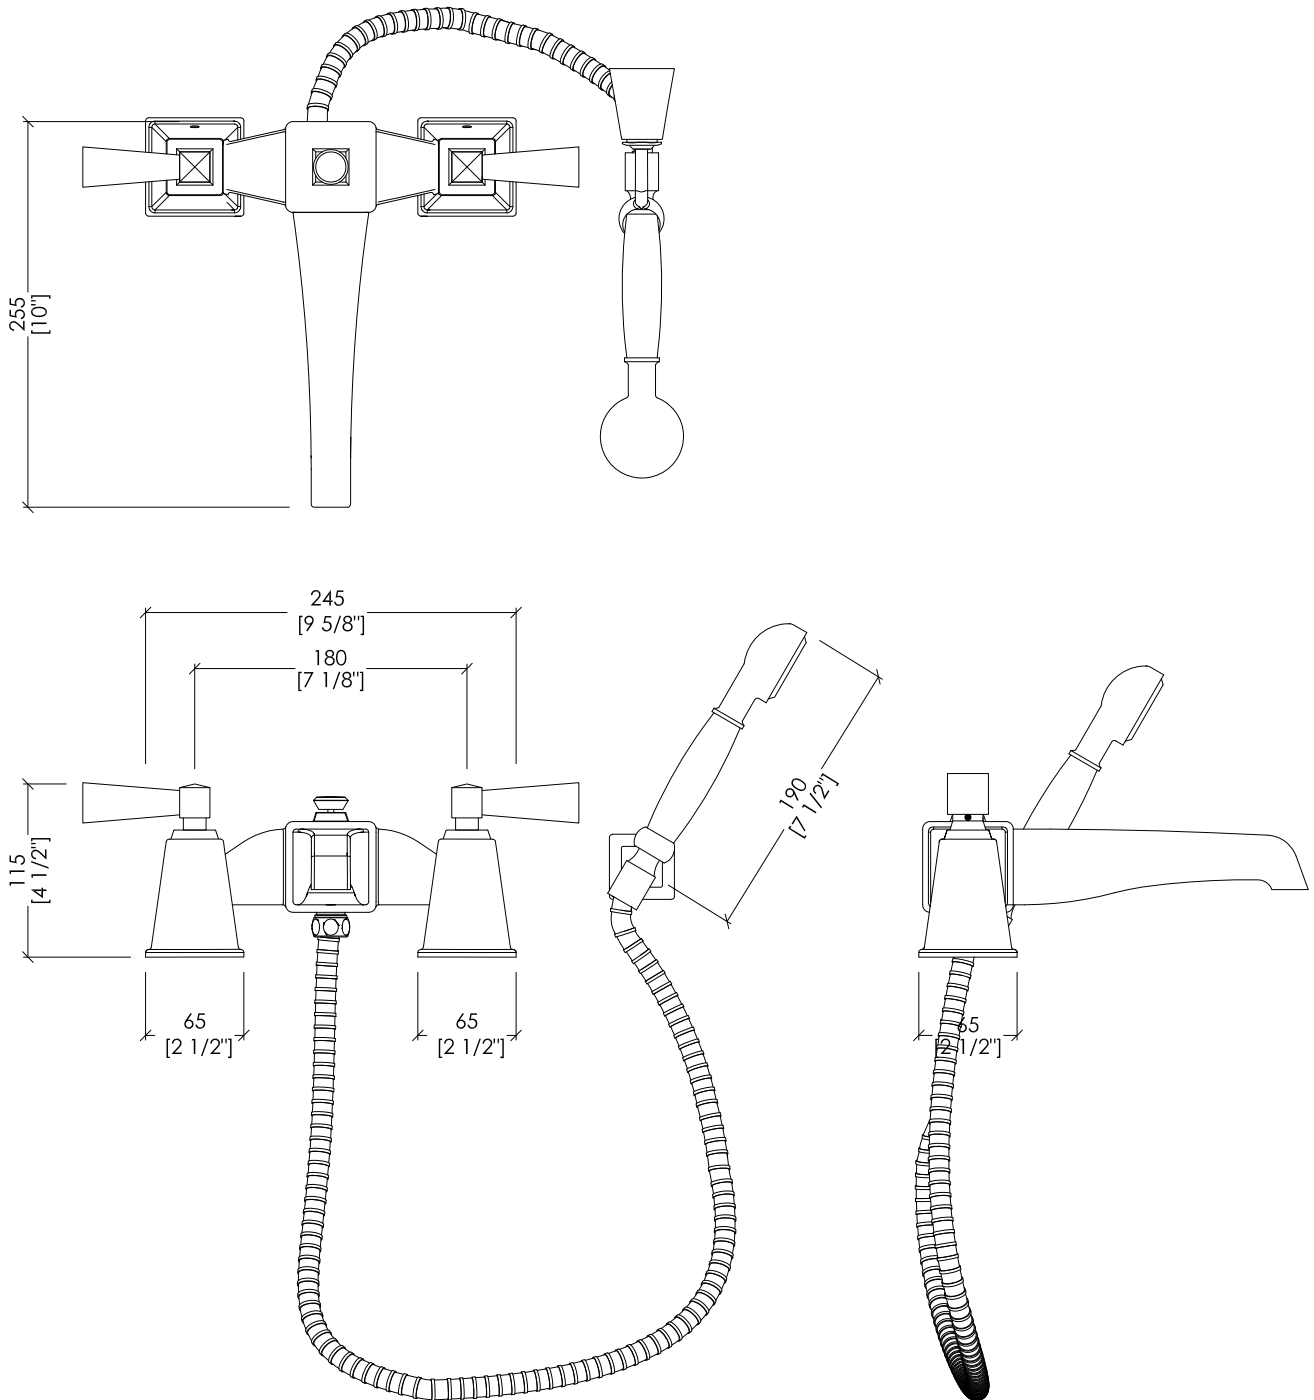

Devon&Devon

VIP TIME

design Paola Ciarmatori

2VPTIME233BCR; 2VPTIME233BOT; 2VPTIME233BNK; 2VPTIME233BNKSA;
2VPTIME233BCRBI; 2VPTIME233BOTBI; 2VPTIME233BNKBI; 2VPTIME233BNKSABI;
3VPTIME233BCRNE; 3VPTIME233BOTNE; 3VPTIME233BNKNE; 3VPTIME233BNKSANE;

► GRUPPO VASCA PER MONTAGGIO BORDOVASCA E LEVE IN:
METALLO, CRISTALLO BIANCO o FINITURA LUCIDA PVD NERA
► MATERIALE: ottone
► FINITURA: cromo, oro chiaro, nickel satinato o nickel lucido
► TOLLERANZA: $\pm 2\%$
► DIMENSIONE IMBALLO: mm 290x385x190H
► PESO: N.A.

► BATH SHOWER MIXER, WALL MOUNTED AND HANDLES IN: METAL, WHITE
CRYSTAL OR BLACK PVD GLOSSY FINISH
► MATERIAL: brass
► FINISH: chrome, light gold, satin nickel or polished nickel
► TOLERANCE: $\pm 2\%$
► PACKAGING SIZE: inch 11 3/8"x15 1/8"x7 1/2"H
► WEIGHT: N.A.

N.B. Tutte le misure sono in millimetri/pollici. Questo disegno è di proprietà Devon&Devon.
Non può essere riprodotto o trasmesso a terzi senza autorizzazione.

N.B. All measurements are in millimetres/inch. This drawing is property of Devon&Devon.
It may not be reproduced or transmitted to third parties without authorization.