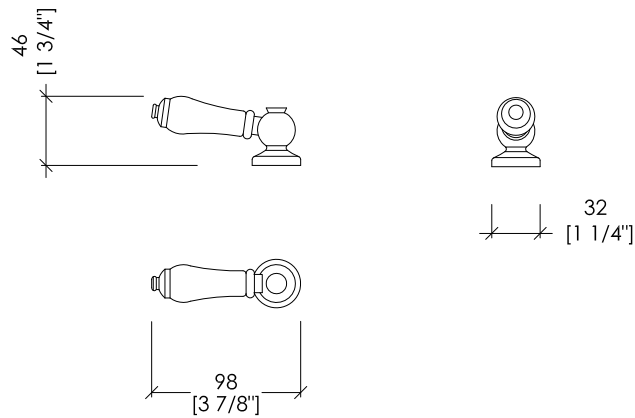

## ETOILE USA

- ▶ LEVETTA PER CASSETTA MONOBLOCCO USA
- ▶ MATERIALE: ottone e ceramica bianca
- ▶ FINITURA: cromo, oro chiaro o nickel lucido
- ▶ FINITURE DISPONIBILI SU RICHIESTA: oro rosa, antico rame, bronzo, nickel satinato e nickel nero

**N.B.** Tutte le misure sono in millimetri/pollici. Questo disegno è di proprietà Devon&Devon. Non può essere riprodotto o trasmesso a terzi senza autorizzazione.

- ▶ LEVER FOR CLOSE COUPLED CISTERN USA
- ▶ MATERIAL: brass and white ceramic
- ▶ FINISH: chrome, light gold or polished nickel
- ▶ FINISHES AVAILABLE UPON REQUEST: rose gold, antique copper, bronze, satin nickel and black nickel

**N.B.** All measurements are in millimetres/finch. This drawing is property of Devon&Devon. It may not be reproduced or transmitted to third parties without authorization.