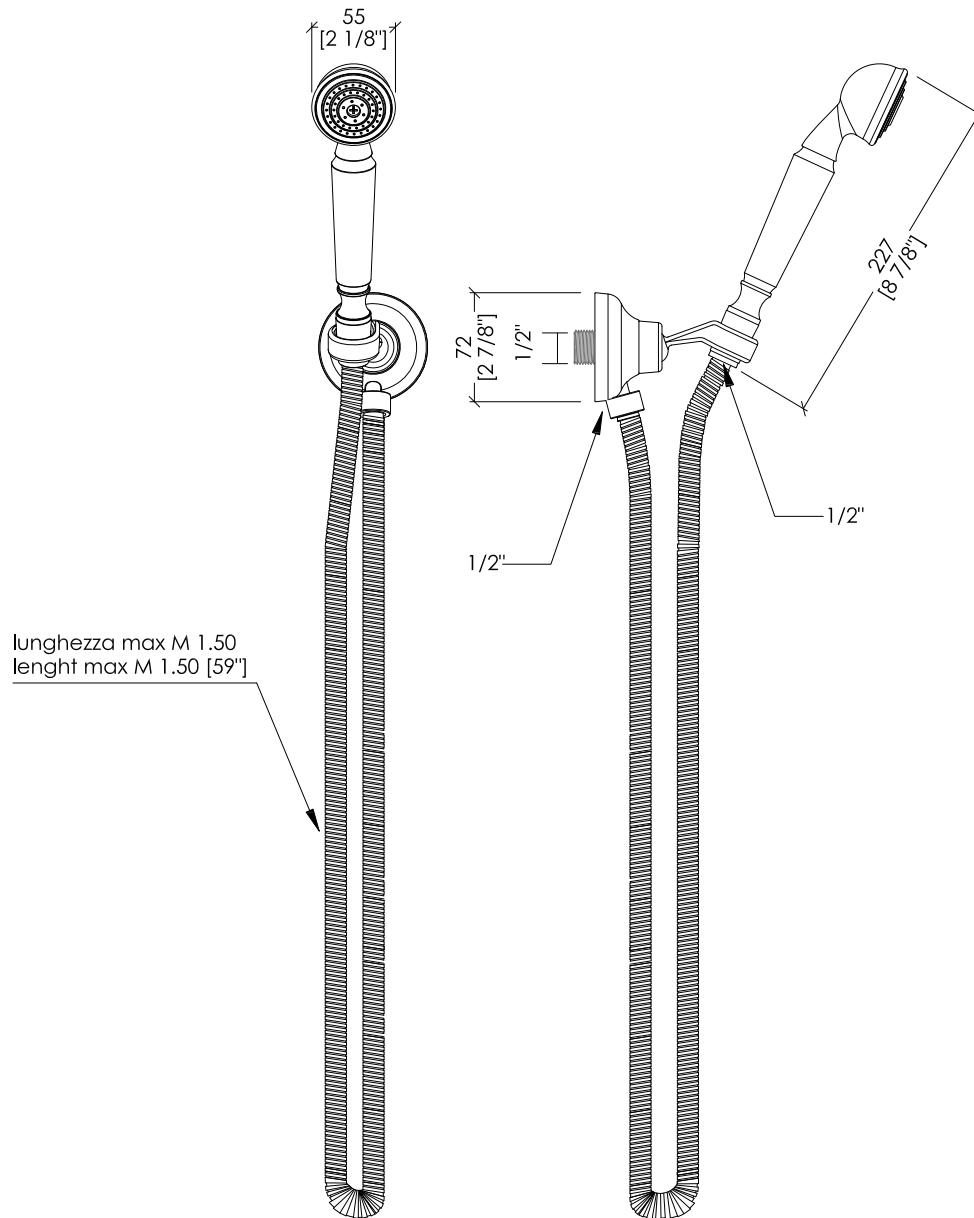

Devon&Devon

EXCELSIOR - SWAN

EXC-SW118CR; EXC-SW118NK; EXC-SW118OTS; EXC-SW118GK

- ▶ DOCCETTA FLESSIBILE CON GANCIO A PARETE E PRESA ACQUA
- ▶ MATERIALE: ottone
- ▶ FINITURA: cromo, nickel lucido, ottone antico o oro 24K
- ▶ TOLLERANZA: $\pm 2\%$
- ▶ DIMENSIONE IMBALLO: mm 300x220x100H

N.B. Tutte le misure sono in millimetri/pollici. Questo disegno è di proprietà Devon&Devon.
Non può essere riprodotto o trasmesso a terzi senza autorizzazione.

- ▶ SHOWER SET: LONGE HOSE, HANDSET, WALL BRACKET AND WATER INTAKE
- ▶ MATERIAL: brass
- ▶ FINISH: chrome, polished nickel, antique brass or 24K gold
- ▶ TOLERANCE: $\pm 2\%$
- ▶ PACKAGING SIZE: inch 11 3/4"x 8 5/8"x 4" H

N.B. All measurements are in millimetres/inch. This drawing is property of Devon&Devon.
It may not be reproduced or transmitted to third parties without authorization.