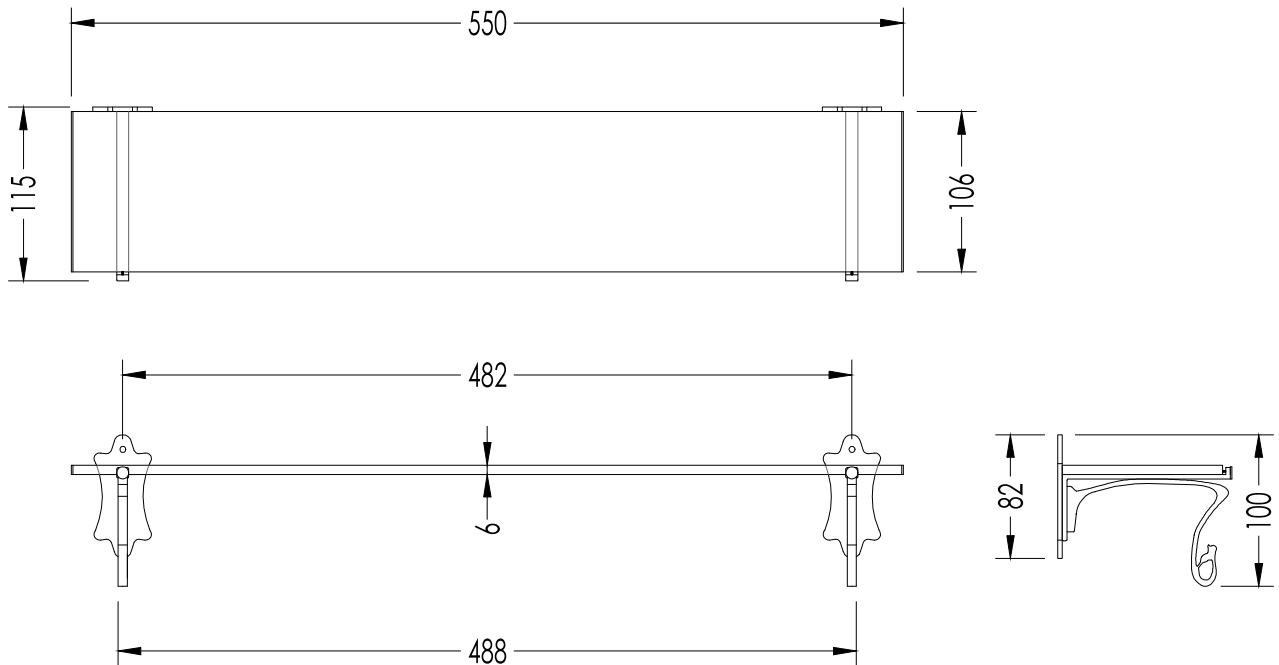

Devon&Devon

MAYFAIR

DD106CR; DD106IN; DD106NKS

- ▶ MENSOLA IN CRISTALLO
- ▶ MATERIALE: ottone e vetro
- ▶ FINITURA: cromo, oro chiaro o nickel lucido
- ▶ TOLLERANZA: $\pm 2\%$

N.B. Tutte le misure sono in millimetri. Questo disegno è di proprietà Devon&Devon.
Non può essere riprodotto o trasmesso a terzi senza autorizzazione.

- ▶ GLASS SHELF
- ▶ MATERIAL: brass and glass
- ▶ FINISH: chrome, light gold or polished nickel
- ▶ TOLLERANCE: $\pm 2\%$

N.B. All measurements are in millimetres. This drawing is property of Devon&Devon.
It may not be reproduced or transmitted to third parties without authorization.