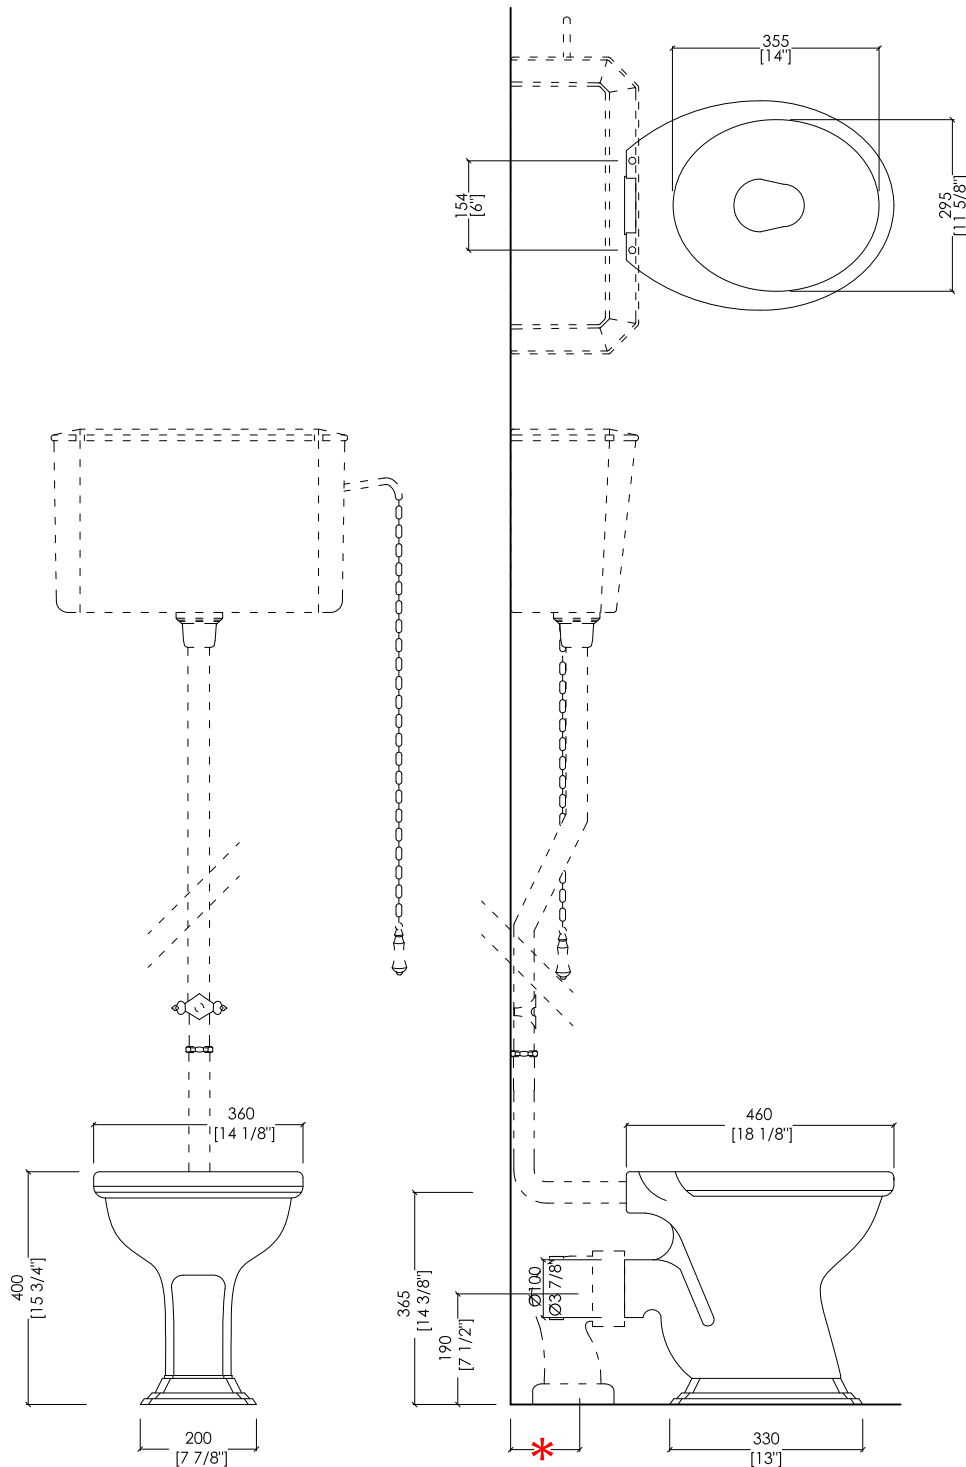

Devon&Devon

OXFORD

- * VASO CON CASSETTA ALTA: MIN 80MM
- PREDISPOSIZIONE SCARICO CON DIAMETRO MM 100 A FILO PAVIMENTO/MURO

- * WC WITH HIGH LEVEL CISTERN: MIN 80MM (MIN 3 1/8" inch)
- POSITION FOR 100 MM (3 7/8" inch) DIAMETER DRAIN ON EDGE OF FLOORING/WALL

IBWCOXF

- ▶ VASO PER CASSETTA BASSA e ALTA
- ▶ MATERIALE: ceramica
- ▶ FINITURA: bianco
- ▶ TOLLERANZA: $\pm 2\% \geq 750$ mm; $\pm 5\% \leq 750$ mm
- ▶ DIMENSIONE IMBALLO: mm 570x370x470H
- ▶ PESO: 23.8 Kg

- ▶ WC PAN FOR LOW AND HIGHT LEVEL CISTERN
- ▶ MATERIAL: ceramic
- ▶ FINISH: white
- ▶ TOLERANCE: $\pm 2\% \geq 29$ 1/2" inch; $\pm 5\% \leq 29$ 1/2" inch
- ▶ PACKAGING SIZE: inch 22 1/2"x 14 5/8"x 18 1/2"H
- ▶ WEIGHT: 52.5 Lbs

► **DIMENSIONE IMBALLO:** mm 560x400x80H

N.B. Tutte le misure sono in millimetri/pollici. Questo disegno è di proprietà Devon&Devon. Non può essere riprodotto o trasmesso a terzi senza autorizzazione.

MODEL 1: