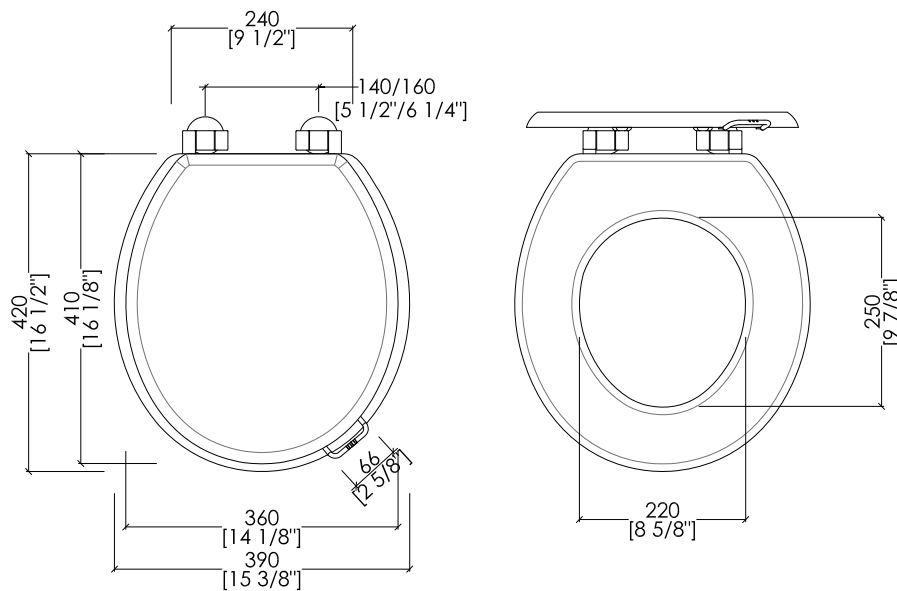

Devon&Devon

OXFORD

2. SEDILE LISTRATO MDF (cerniera soft-close) MDF SEAT (soft-close hinge)

MODELLO 2:

1. SEDILE LISTRATO MDF (cerniera soft-close)
2. FINITURA: mogano o verniciato bianco
3. CERNIERA: cromo, oro chiaro, oro rosa, antico rame, bronzo, nickel satinato, nickel lucido e nickel nero
   - DIMENSIONE IMBALLO: mm 520x400x75H

N.B. Tutte le misure sono in millimetri/pollici. Questo disegno è di proprietà Devon&Devon. Non può essere riprodotto o trasmesso a terzi senza autorizzazione.

MODEL 2:

1. MDF SEAT (soft-close hinge):
2. FINISH: mahogany or white painted;
3. HINGE: chrome, light gold, rose gold, antique copper, bronze, satin nickel, polished nickel and black nickel
   - PACKAGING SIZE: inch 20 1/2"x 15 3/4"x 3"H

N.B. All measurements are in millimetres/inch. This drawing is property of Devon&Devon. It may not be reproduced or transmitted to third parties without authorization.