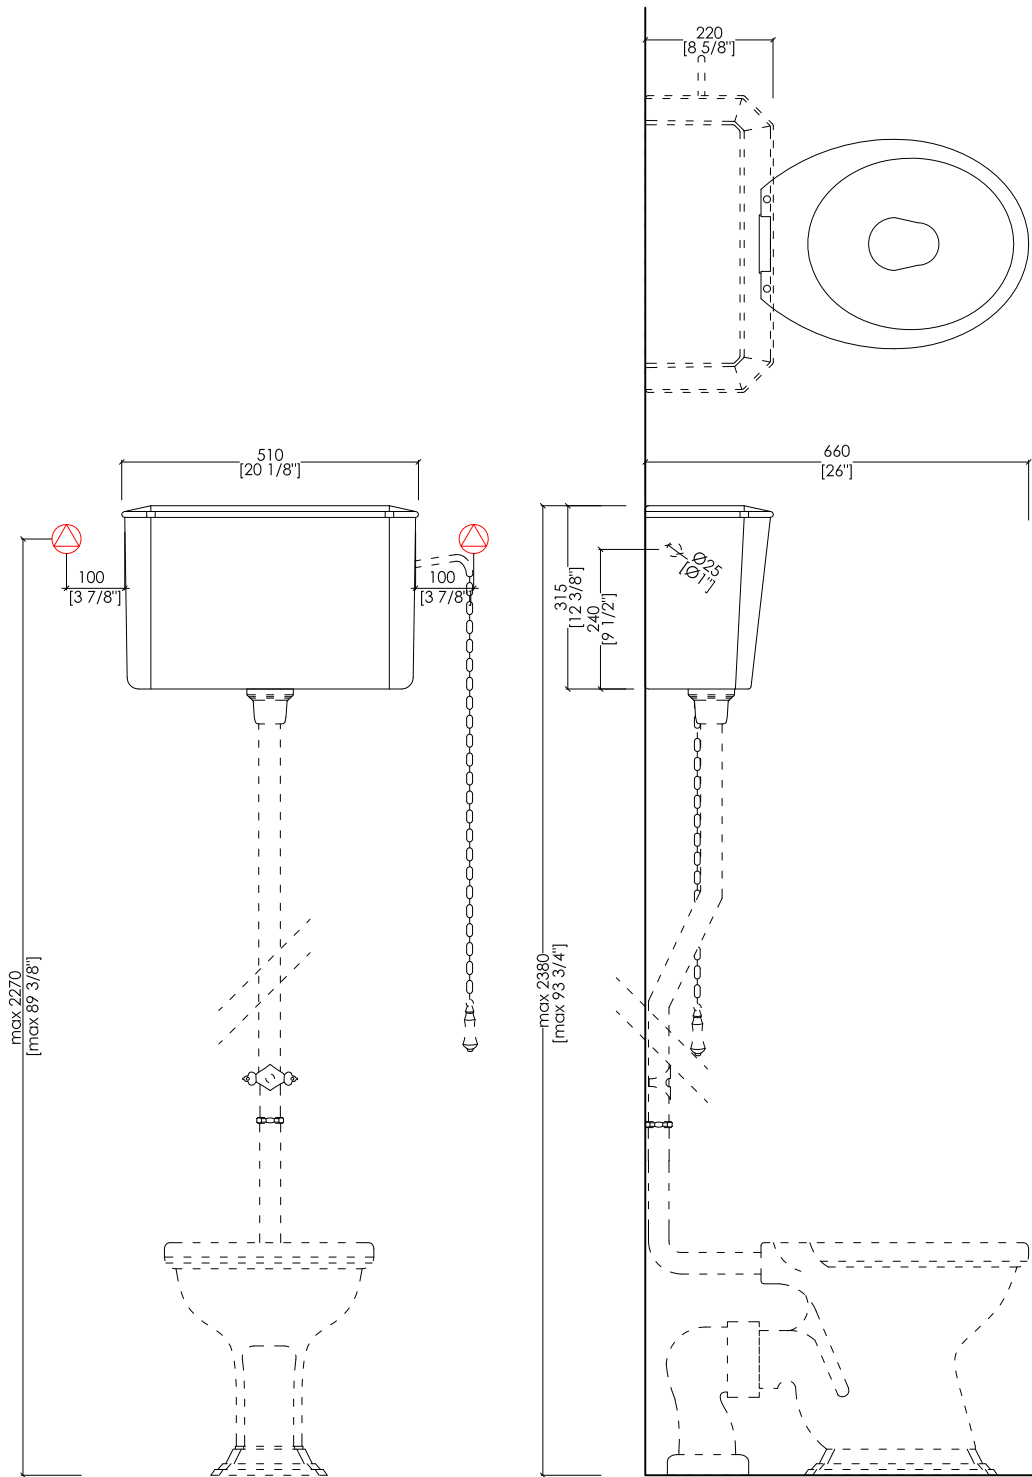

Devon&Devon

OXFORD

PREDISPOSIZIONE PER ADDUZIONE ACQUA

POSITION FOR WATER INLET

IBCBOXF

- CASSETTA ALTA
- MATERIALE: ceramica
- FINITURA: bianco
- TOLLERANZA: $\pm 2\% \geq 750$ mm; $\pm 5\% \leq 750$ mm
- DIMENSIONE IMBALLO: mm 530x250x370H
- PESO: 16 Kg

- HIGH LEVEL CISTERN
- MATERIAL: ceramic
- FINISH: white
- TOLERANCE: $\pm 2\% \geq 29$ 1/2" inch; $\pm 5\% \leq 29$ 1/2" inch
- PACKAGING SIZE: inch 20 7/8"x 9 7/8"x 14 5/8"H
- WEIGHT: 35.3 Lbs

N.B. Tutte le misure sono in millimetri/pollici. Questo disegno è di proprietà Devon&Devon. Non può essere riprodotto o trasmesso a terzi senza autorizzazione.

N.B. All measurements are in millimetres/inch. This drawing is property of Devon&Devon. It may not be reproduced or transmitted to third parties without authorization.