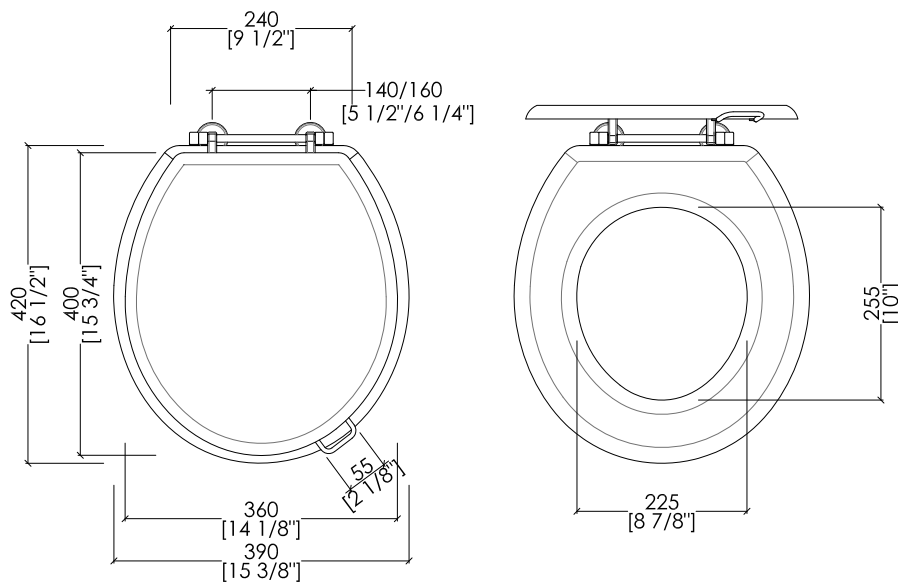

Devon&Devon

OXFORD

1. SEDILE LEGNO MASSELLO SOLID WOOD SEAT

MODELLO 1:

► **SEDILE LEGNO MASSELLO**

FINITURA: quercia massello o mogano massello

► **CERNIERA:** cromo, oro chiaro, oro rosa, antico rame, bronzo, nickel satinato, nickel lucido e nickel nero

► **DIMENSIONE IMBALLO:** mm 560x400x80H

N.B. Tutte le misure sono in millimetri/pollici. Questo disegno è di proprietà Devon&Devon. Non può essere riprodotto o trasmesso a terzi senza autorizzazione.

MODEL 1:

► **SOLID WOOD SEAT**

FINISH: solid oak or solid mahogany

► **HINGE:** chrome, light gold, rose gold, antique copper, bronze, satin nickel, polished nickel and black nickel

► **PACKAGING SIZE:** inch 22"x 15 3/4"x 3 1/8"H

N.B. All measurements are in millimetres/inch. This drawing is property of Devon&Devon. It may not be reproduced or transmitted to third parties without authorization.