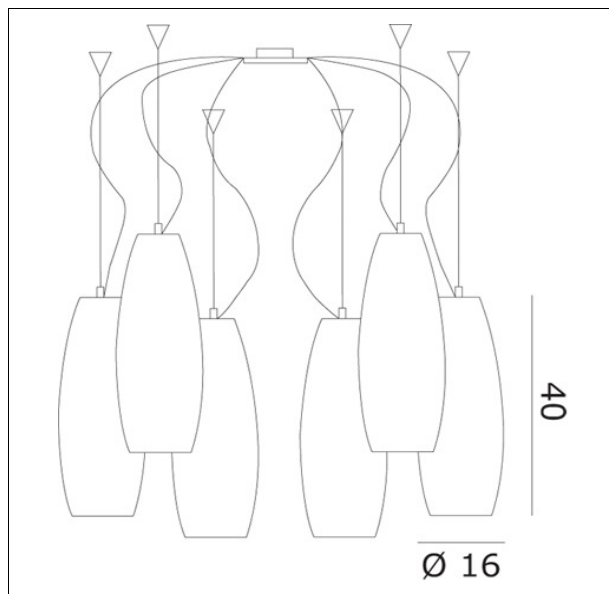

OPEROOSD-66
Peroni S16D6 sospensione decentrata

Apparecchio – Luminaire

Codice articolo – Item Code : OPEROOSD-66

Designer name : Ufficio stile de Majo

Tipologia di prodotto : Sospensione

Product typology : Suspension

Colore - Colour : Satined: white, amber clear, frosted with clear edge, frosted satined sectors, clear engraved rings.

Dimensioni (cm / Kg / m³) – Dimensions

Altezza – Height : 40

Larghezza – Width :

Lunghezza – Length :

Sporgenza – Projection :

Diametro – Diameter : 16

Peso – Weight : 14,5

Volume : 0,140

Note

Cavo elettrico 200 cm Cables lenght 200 cm

Lampadine – Bulbs

Tipo e codice ILCOS : Alogena chiara HSGSA/C