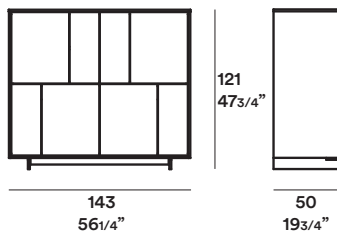

Frame quadra / Sergio Brioschi

Complementi / Complements

2010

Madia in legno con ante battenti. Interno in noce canaletto. Finiture: noce canaletto, laccato opaco e lucido. Basamento in noce canaletto, laccato opaco e lucido.

Wooden sideboard with hanging doors. Walnut inside. Finish: walnut, matt and gloss lacquer. Base walnut, matt and gloss lacquer.

Dimensioni / Dimensions

Frame quadra / Sergio Brioschi

Finiture / Finishings