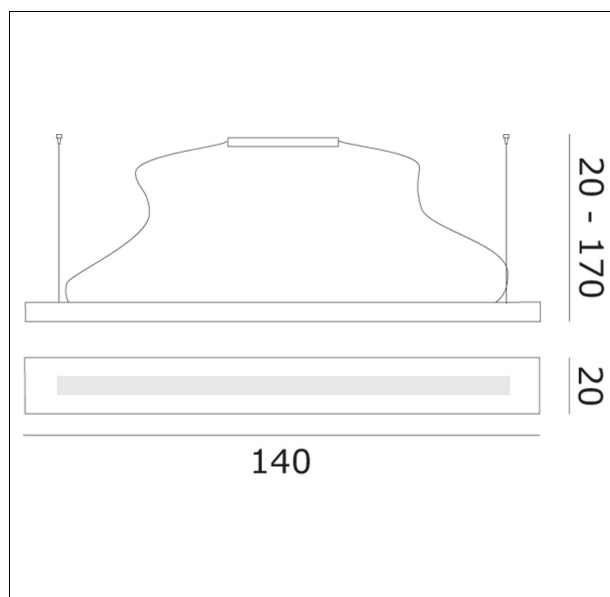

OPLAPOS14
Plana Plus S140 sospensione

Apparecchio – Luminaire

Codice articolo – Item Code :	OPLAPOS14
Designer name :	Ufficio Stile de Majo
Tipologia di prodotto :	Sospensione
Product typology :	Suspension
Emissione luminosa :	Diretta/Indiretta
Light emission :	Direct/Indirect

Lampadine – Bulbs

Tipo e codice ILCOS :	Fluorescente lineare T5 FDH
Type :	linear fluorescent T5
Quantità – Quantity :	2
Attacco – Base :	G5
Potenza (Watt) – Power :	54
Durata lampada (hr) – Bulb life :	20000
Tensione (Volt) – Voltage :	

Montatura – Frame

Finitura :	Grigio antico
Finishing :	Artic grey lacquered

Vetro – Glass

Colore - Colour :	Cristallo extrachiaro
Colore - Colour :	Extraclear glass

Dimensioni (cm / Kg / m³) – Dimensions

Altezza – Height :	Min 20 ÷ Max 170
Larghezza – Width :	20
Lunghezza – Length :	140
Sporgenza – Projection :	
Diametro – Diameter :	
Peso – Weight :	16,00
Volume :	0,093