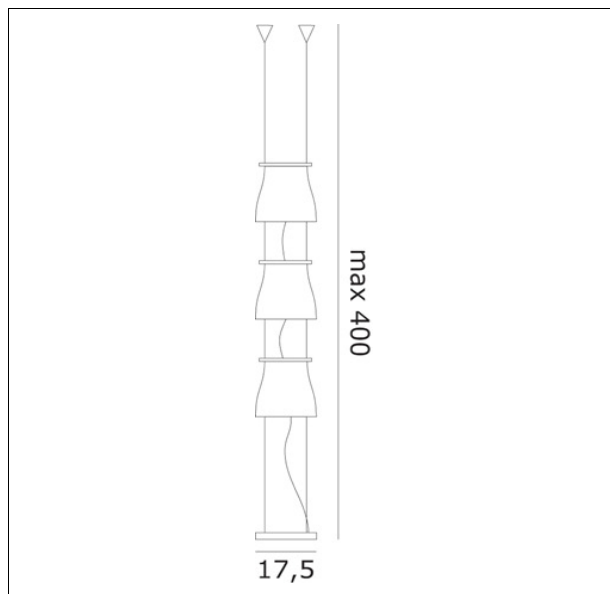

OBELLOS35
Bell S3V sospensione verticale

Apparecchio – Luminaire

| | |
|--------------------------------------|----------------------------|
| Codice articolo – <i>Item Code</i> : | OBELLOS35 |
| Designer <i>name</i> : | Francesco Dei Rossi |
| Tipologia di prodotto : | Sospensione verticale |
| <i>Product typology</i> : | <i>Vertical suspension</i> |
| Emissione luminosa : | Diretta/Indiretta |
| <i>Light emission</i> : | <i>Direct/Indirect</i> |

Dimensioni (cm / Kg / m³) – Dimensions

| | |
|---------------------------------|---------|
| Altezza – <i>Height</i> : | Max 400 |
| Larghezza – <i>Width</i> : | 12 |
| Lunghezza – <i>Length</i> : | 17,5 |
| Sporgenza – <i>Projection</i> : | |
| Diametro – <i>Diameter</i> : | |
| Peso – <i>Weight</i> : | 6,80 |
| Volume : | 0,084 |