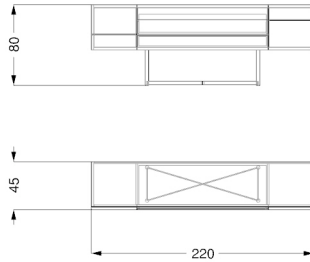

MUSA BUFFET

DISEGNO LINO CODATO

mc kg

Buffet con struttura un legno rivestito in vetro Marmo. Dettaglio maniglie e basamento in metallo in finitura Bronze (100M)

Sideboard with wooden structure covered in Marble glass. Handle details and metal base in Bronze (100M) finish.

Sideboard mit Holzstruktur und mit Marmor Glas verkleiden. Griffendetails und Metallgestell in Bronze (100M) Finish.

Bahut avec structure en bois revêtu en verre Marbre. Détails poignées et base en metal en finition Bronze (100M)

MISURE STANDARD/STANDARD SIZE/STANDARDGRÖSSEN/MESURES STANDARDS

220 x 45 x 80 h

MUSA BUFFET ALTO

DISEGNO LINO CODATO

mc kg

Buffet con struttura un legno rivestito in vetro Marmo. Dettaglio maniglie e basamento in metallo in finitura Bronze (100M)

Bahut avec structure en bois revêtu en verre Marbre. Détails poignées et base en metal en finition Bronze (100M)

MISURE STANDARD/STANDARD SIZE/STANDARDGRÖSSEN/MESURES STANDARDS

160 x 40 x 115 h