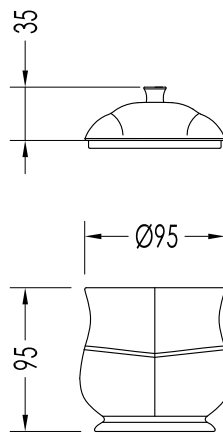

Devon&Devon

EMILY

MIL526E

- ▶ CACHEPOT CON COPERCHIO
- ▶ MATERIALE: ceramica
- ▶ FINITURA: bianca
- ▶ TOLLERANZA: $\pm 2\%$

- ▶ CACHEPOT WITH LID
- ▶ MATERIAL: ceramic
- ▶ FINISH: white
- ▶ TOLLERANCE: $\pm 2\%$

N.B. Tutte le misure sono in millimetri. Questo disegno è di proprietà Devon&Devon. Non può essere riprodotto o trasmesso a terzi senza autorizzazione.

N.B. All measurements are in millimetres. This drawing is property of Devon&Devon. It may not be reproduced or transmitted to third parties without authorization.