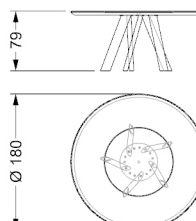

LEM 72 CON LAZY SUSAN

DISEGNO RICCARDO LUCATELLO

mc kg

Tavolo pranzo con Lazy Susan girevole integrato. Base con gambe in alluminio satinato.

Dining table with built-in Lazy Susan. Base with legs in brushed aluminium.

Esstisch mit eingebauter Lazy Susan drehbarer Platte. Basis mit Füßen aus Aluminium gebürstet.

Table repas avec Lazy Susan intégré. Base avec pieds en aluminium brossé.

MISURE STANDARD/STANDARD SIZE/STANDARDGRÖSSEN/MESURES STANDARDS

3 gambe / 3 legs / 3 Füße / 3 pieds

Piano in vetro sp. 15 mm, bisello 45° / Glass top 15 mm thick, 45° bevel / Glasplatte 15 mm st. mit 45° Facette / Plateau verre ép. 15 mm, biseau 45°

Ø 140 x 73 h (12mm)
Ø 160 x 73 h

0,75
0,85

MISURE STANDARD/STANDARD SIZE/STANDARDGRÖSSEN/MESURES STANDARDS

3 gambe / 3 legs / 3 Füße / 3 pieds

Piano in vetro Marmo sp. 15 mm, bisello 45° / Top in Marble glass 15 mm th., 45° bevel / Platte aus Marmor Glas 15 mm st., 45° Facette / Plateau verre Marbre ép. 15 mm, biseau 45°

Ø 140 x 73 h (12mm)
Ø 160 x 73 h

0,75
0,80

FINITURE OPZIONALI/OPTIONAL FINISH/SONDER-AUSFÜHRUNGEN/FINITIONS EN OPTION

- Gambe finitura cromo lucido o nickel nero lucido

Legs in shiny chrome or shiny black nickel finish. / Füße glänzend verchromt oder glänzend schwarz-nickel / Pieds en finition chromé brillant ou nickel-noir brillant

- Gambe finitura satinata: ottone (104M), ottone dark (105M), titanium (101M), titanium dark (102M)

Legs in satin finish: brass (104M), dark brass (105M), titanium (101M), dark titanium (102M). / Füße Ausführung satiniert: Messing (104M), dark Messing (105M), Titanium (101M), dark Titanium (102M). / Pieds finition satiné: laiton (104M), laiton dark (105M), titanium (101M), titanium dark (102M).

MISURE STANDARD/STANDARD SIZE/STANDARDGRÖSSEN/MESURES STANDARDS

5 gambe / 5 legs / 5 Füße / 5 pieds

Piano in vetro sp. 15mm con bisello 45° / Glass top 15mm thick with 45° bevel / Glasplatte 15mm st. mit 45° Facette / Plateau en verre ép. 15mm avec biseau 45°

Ø 160 x 79 h
Ø 180 x 79 h

1,80
1,90

MISURE STANDARD/STANDARD SIZE/STANDARDGRÖSSEN/MESURES STANDARDS

5 gambe / 5 legs / 5 Füße / 5 pieds

Piano Bevel Wood laccato opaco e rivestito in vetro acidato verniciato, colori di serie / Bevel Wood top, matt lacquered and covered with etched lacquered glass, standard colours / Bevel Wood Platte matt lackiert mit Verkleidung aus geätzt lackiertem Glas, Standardfarben / Plateau Bevel Wood laqué mat revêtu en verre acide laqué, couleurs standard

Ø 160 x 79 h
Ø 180 x 79 h

FINITURE OPZIONALI/OPTIONAL FINISH/SONDER-AUSFÜHRUNGEN/FINITIONS EN OPTION

- Gambe finitura cromo lucido o nickel nero lucido

Legs in shiny chrome or shiny black nickel finish. / Füße glänzend verchromt oder glänzend schwarz-nickel / Pieds en finition chromé brillant ou nickel-noir brillant

- Gambe finitura satinata: ottone (104M), ottone dark (105M), titanium (101M), titanium dark (102M)