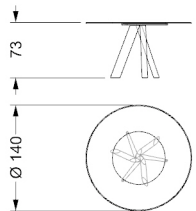

LEM 72 CON LAZY SUSAN

DISEGNO RICCARDO LUCATELLO

mc kg

Tavolo pranzo con Lazy Susan girevole integrato. Base con gambe in alluminio satinato.

Dining table with built-in Lazy Susan. Base with legs in brushed aluminium.

Esstisch mit eingebauter Lazy Susan drehbarer Platte. Basis mit Füßen aus Aluminium gebürstet.

Table repas avec Lazy Susan intégré. Base avec pieds en aluminium brossé.

MISURE STANDARD/STANDARD SIZE/STANDARDGRÖSSEN/MESURES STANDARDS

3 gambe / 3 legs / 3 Füße / 3 pieds

Piano in vetro sp. 15 mm, bisello 45° / Glass top 15 mm thick, 45° bevel / Glasplatte 15 mm st. mit 45° Facette / Plateau verre ép. 15 mm, biseau 45°

Ø 140 x 73 h (12mm)
Ø 160 x 73 h

0,75
0,85

MISURE STANDARD/STANDARD SIZE/STANDARDGRÖSSEN/MESURES STANDARDS

3 gambe / 3 legs / 3 Füße / 3 pieds

Piano in vetro Marmo sp. 15 mm, bisello 45° / Top in Marble glass 15 mm th., 45° bevel / Platte aus Marmor Glas 15 mm st., 45° Facette / Plateau verre Marbre ép. 15 mm, biseau 45°

Ø 140 x 73 h (12mm)
Ø 160 x 73 h

0,75
0,80

FINITURE OPZIONALI/OPTIONAL FINISH/SONDER-AUSFÜHRUNGEN/FINITIONS EN OPTION

- Gambe finitura cromo lucido o nickel nero lucido

Legs in shiny chrome or shiny black nickel finish. / Füße glänzend verchromt oder glänzend schwarz-nickel / Pieds en finition chromé brillant ou nickel-noir brillant

- Gambe finitura satinata: ottone (104M), ottone dark (105M), titanium (101M), titanium dark (102M)

Legs in satin finish: brass (104M), dark brass (105M), titanium (101M), dark titanium (102M). / Füße Ausführung satiniert: Messing (104M), dark Messing (105M), Titanium (101M), dark Titanium (102M). / Pieds finition satiné: laiton (104M), laiton dark (105M), titanium (101M), titanium dark (102M).

MISURE STANDARD/STANDARD SIZE/STANDARDGRÖSSEN/MESURES STANDARDS

5 gambe / 5 legs / 5 Füße / 5 pieds

Piano in vetro sp. 15mm con bisello 45° / Glass top 15mm thick with 45° bevel / Glasplatte 15mm st. mit 45° Facette / Plateau en verre ép. 15mm avec biseau 45°

Ø 160 x 79 h
Ø 180 x 79 h

1,80
1,90

MISURE STANDARD/STANDARD SIZE/STANDARDGRÖSSEN/MESURES STANDARDS

5 gambe / 5 legs / 5 Füße / 5 pieds

Piano Bevel Wood laccato opaco e rivestito in vetro acidato verniciato, colori di serie / Bevel Wood top, matt lacquered and covered with etched lacquered glass, standard colours / Bevel Wood Platte matt lackiert mit Verkleidung aus geätzt lackiertem Glas, Standardfarben / Plateau Bevel Wood laqué mat revêtu en verre acide laqué, couleurs standard

Ø 160 x 79 h
Ø 180 x 79 h

FINITURE OPZIONALI/OPTIONAL FINISH/SONDER-AUSFÜHRUNGEN/FINITIONS EN OPTION

- Gambe finitura cromo lucido o nickel nero lucido

Legs in shiny chrome or shiny black nickel finish. / Füße glänzend verchromt oder glänzend schwarz-nickel / Pieds en finition chromé brillant ou nickel-noir brillant

- Gambe finitura satinata: ottone (104M), ottone dark (105M), titanium (101M), titanium dark (102M)