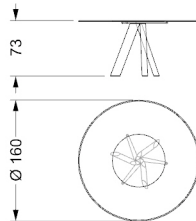

LEM 72 CON LAZY SUSAN

DISEGNO RICCARDO LUCATELLO

mc kg

Tavolo pranzo con Lazy Susan girevole integrato. Base con gambe in alluminio satinato.

Dining table with built-in Lazy Susan. Base with legs in brushed aluminium.

Esstisch mit eingebauter Lazy Susan drehbarer Platte. Basis mit Füßen aus Aluminium gebürstet.

Table repas avec Lazy Susan intégré. Base avec pieds en aluminium brossé.

MISURE STANDARD/STANDARD SIZE/STANDARDGRÖSSEN/MESURES STANDARDS

3 gambe / 3 legs / 3 Füße / 3 pieds

Piano in vetro sp. 15 mm, bisello 45° / Glass top 15 mm thick, 45° bevel / Glasplatte 15 mm st. mit 45° Facette / Plateau verre ép. 15 mm, biseau 45°

Ø 140 x 73 h (12mm)
Ø 160 x 73 h

0,75
0,85

MISURE STANDARD/STANDARD SIZE/STANDARDGRÖSSEN/MESURES STANDARDS

3 gambe / 3 legs / 3 Füße / 3 pieds

Piano in vetro Marmo sp. 15 mm, bisello 45° / Top in Marble glass 15 mm th., 45° bevel / Platte aus Marmor Glas 15 mm st., 45° Facette / Plateau verre Marbre ép. 15 mm, biseau 45°

Ø 140 x 73 h (12mm)
Ø 160 x 73 h

0,75
0,80

FINITURE OPZIONALI/OPTIONAL FINISH/SONDER-AUSFÜHRUNGEN/FINITIONS EN OPTION

- Gambe finitura cromo lucido o nickel nero lucido

Legs in shiny chrome or shiny black nickel finish. / Füße glänzend verchromt oder glänzend schwarz-nickel / Pieds en finition chromé brillant ou nickel-noir brillant

- Gambe finitura satinata: ottone (104M), ottone dark (105M), titanium (101M), titanium dark (102M)

Legs in satin finish: brass (104M), dark brass (105M), titanium (101M), dark titanium (102M). / Füße Ausführung satiniert: Messing (104M), dark Messing (105M), Titanium (101M), dark Titanium (102M). / Pieds finition satiné: laiton (104M), laiton dark (105M), titanium (101M), titanium dark (102M).

MISURE STANDARD/STANDARD SIZE/STANDARDGRÖSSEN/MESURES STANDARDS

5 gambe / 5 legs / 5 Füße / 5 pieds

Piano in vetro sp. 15mm con bisello 45° / Glass top 15mm thick with 45° bevel / Glasplatte 15mm st. mit 45° Facette / Plateau en verre ép. 15mm avec biseau 45°

Ø 160 x 79 h
Ø 180 x 79 h

1,80
1,90

MISURE STANDARD/STANDARD SIZE/STANDARDGRÖSSEN/MESURES STANDARDS

5 gambe / 5 legs / 5 Füße / 5 pieds

Piano Bevel Wood laccato opaco e rivestito in vetro acidato verniciato, colori di serie / Bevel Wood top, matt lacquered and covered with etched lacquered glass, standard colours / Bevel Wood Platte matt lackiert mit Verkleidung aus geätzt lackiertem Glas, Standardfarben / Plateau Bevel Wood laqué mat revêtu en verre acide laqué, couleurs standard

Ø 160 x 79 h
Ø 180 x 79 h

FINITURE OPZIONALI/OPTIONAL FINISH/SONDER-AUSFÜHRUNGEN/FINITIONS EN OPTION

- Gambe finitura cromo lucido o nickel nero lucido

Legs in shiny chrome or shiny black nickel finish. / Füße glänzend verchromt oder glänzend schwarz-nickel / Pieds en finition chromé brillant ou nickel-noir brillant

- Gambe finitura satinata: ottone (104M), ottone dark (105M), titanium (101M), titanium dark (102M)