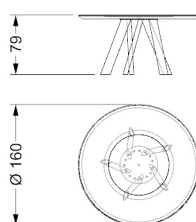

LEM 72 CON LAZY SUSAN

DISEGNO RICCARDO LUCATELLO

mc kg

Tavolo pranzo con Lazy Susan girevole integrato. Base con gambe in alluminio satinato.

Dining table with built-in Lazy Susan. Base with legs in brushed aluminium.

Esstisch mit eingebauter Lazy Susan drehbarer Platte. Basis mit Füßen aus Aluminium gebürstet.

Table repas avec Lazy Susan intégré. Base avec pieds en aluminium brossé.

MISURE STANDARD/STANDARD SIZE/STANDARDGRÖSSEN/MESURES STANDARDS

3 gambe / 3 legs / 3 Füße / 3 pieds

Piano in vetro sp. 15 mm, bisello 45° / Glass top 15 mm thick, 45° bevel / Glasplatte 15 mm st. mit 45° Facette / Plateau verre ép. 15 mm, biseau 45°

Ø 140 x 73 h (12mm)
Ø 160 x 73 h

0,75
0,85

MISURE STANDARD/STANDARD SIZE/STANDARDGRÖSSEN/MESURES STANDARDS

3 gambe / 3 legs / 3 Füße / 3 pieds

Piano in vetro Marmo sp. 15 mm, bisello 45° / Top in Marble glass 15 mm th., 45° bevel / Platte aus Marmor Glas 15 mm st., 45° Facette / Plateau verre Marbre ép. 15 mm, biseau 45°

Ø 140 x 73 h (12mm)
Ø 160 x 73 h

0,75
0,80

FINITURE OPZIONALI/OPTIONAL FINISH/SONDER-AUSFÜHRUNGEN/FINITIONS EN OPTION

- Gambe finitura cromo lucido o nickel nero lucido

Legs in shiny chrome or shiny black nickel finish. / Füße glänzend verchromt oder glänzend schwarz-nickel / Pieds en finition chromé brillant ou nickel-noir brillant

- Gambe finitura satinata: ottone (104M), ottone dark (105M), titanium (101M), titanium dark (102M)

Legs in satin finish: brass (104M), dark brass (105M), titanium (101M), dark titanium (102M). / Füße Ausführung satiniert: Messing (104M), dark Messing (105M), Titanium (101M), dark Titanium (102M). / Pieds finition satiné: laiton (104M), laiton dark (105M), titanium (101M), titanium dark (102M).

MISURE STANDARD/STANDARD SIZE/STANDARDGRÖSSEN/MESURES STANDARDS

5 gambe / 5 legs / 5 Füße / 5 pieds

Piano in vetro sp. 15mm con bisello 45° / Glass top 15mm thick with 45° bevel / Glasplatte 15mm st. mit 45° Facette / Plateau en verre ép. 15mm avec biseau 45°

Ø 160 x 79 h
Ø 180 x 79 h

1,80
1,90

MISURE STANDARD/STANDARD SIZE/STANDARDGRÖSSEN/MESURES STANDARDS

5 gambe / 5 legs / 5 Füße / 5 pieds

Piano Bevel Wood laccato opaco e rivestito in vetro acidato verniciato, colori di serie / Bevel Wood top, matt lacquered and covered with etched lacquered glass, standard colours / Bevel Wood Platte matt lackiert mit Verkleidung aus geätzt lackiertem Glas, Standardfarben / Plateau Bevel Wood laqué mat revêtu en verre acide laqué, couleurs standard

Ø 160 x 79 h
Ø 180 x 79 h

FINITURE OPZIONALI/OPTIONAL FINISH/SONDER-AUSFÜHRUNGEN/FINITIONS EN OPTION

- Gambe finitura cromo lucido o nickel nero lucido

Legs in shiny chrome or shiny black nickel finish. / Füße glänzend verchromt oder glänzend schwarz-nickel / Pieds en finition chromé brillant ou nickel-noir brillant

- Gambe finitura satinata: ottone (104M), ottone dark (105M), titanium (101M), titanium dark (102M)