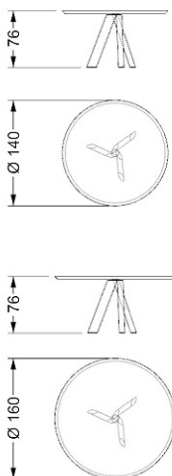

Dining table with legs in brushed aluminium. Bevel Wood top in Canaletto walnut, Oakwood Henné or Miele or matt lacquered in the colours latte, fumo, henné.

Esstisch mit FüÙen aus Aluminium gebuerstet. Bevel Wood Platte aus Canaletto Nussbaum, Eichenholz Henné oder Miele oder matt lackiert in den Farben latte, fumo, henné.

Table de repas avec pieds en aluminium brossé. Plateau Bevel Wood en Noyer Canaletto, Chêne Henné, Chêne Miele ou laqué mat dans les couleurs latte, fumo, henné

MISURE STANDARD/STANDARD SIZES/STANDARDGRÖSSEN/MESURES STANDARDS

ø 140 x 76 h
ø 160 x 76 h

0,80
0,85

FINITURE OPZIONALI/OPTIONAL FINISH/SONDER-AUSFÜHRUNGEN/FINITIONS OPTIONNELLES

- Gambe finitura cromo lucido o nickel nero lucido
  Legs in shiny chrome or shiny black nickel finish. / FüÙe glänzend verchromt oder glänzend schwarz-nickel / Pieds en finition chromé brillant ou nickel-noir brillant
- Gambe finitura satinata: ottone (104M), ottone dark (105M), titanium (101M), titanium dark (102M)
  Legs in satin finish: brass (104M), dark brass (105M), titanium (101M), dark titanium (102M). / FüÙe Ausführung satiniert: Messing (104M), dark Messing (105M), Titanium (101M), dark Titanium (102M). / Pieds finition satiné: laiton (104M), laiton dark (105M), titanium (101M), titanium dark (102M).