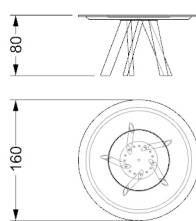

LEM 72 CON LAZY SUSAN

DISEGNO RICCARDO LUCATELLO

mc kg

Tavolo pranzo con Lazy Susan girevole integrato. Base con gambe in alluminio satinato.

Dining table with built-in Lazy Susan. Base with legs in brushed aluminium.

Esstisch mit eingebauter Lazy Susan drehbarer Platte. Basis mit Füßen aus Aluminium gebürstet.

Table repas avec Lazy Susan intégré. Base avec pieds en aluminium brossé.

MISURE STANDARD/STANDARD SIZE/STANDARDGRÖSSEN/MESURES STANDARDS

3 gambe / 3 legs / 3 Füße / 3 pieds

Piano in vetro sp. 15 mm, bisello 45° / Glass top 15 mm thick, 45° bevel / Glasplatte 15 mm st. mit 45° Facette / Plateau verre ép. 15 mm, biseau 45°

Ø 140 x 73 h (12mm)
Ø 160 x 73 h

0,75
0,85

MISURE STANDARD/STANDARD SIZE/STANDARDGRÖSSEN/MESURES STANDARDS

3 gambe / 3 legs / 3 Füße / 3 pieds

Piano in vetro Marmo sp. 15 mm, bisello 45° / Top in Marble glass 15 mm th., 45° bevel / Platte aus Marmor Glas 15 mm st., 45° Facette / Plateau verre Marbre ép. 15 mm, biseau 45°

Ø 140 x 73 h (12mm)
Ø 160 x 73 h

0,75
0,80

FINITURE OPZIONALI/OPTIONAL FINISH/SONDER-AUSFÜHRUNGEN/FINITIONS EN OPTION

- Gambe finitura cromo lucido o nickel nero lucido

Legs in shiny chrome or shiny black nickel finish. / Füße glänzend verchromt oder glänzend schwarz-nickel / Pieds en finition chromé brillant ou nickel-noir brillant

- Gambe finitura satinata: ottone (104M), ottone dark (105M), titanium (101M), titanium dark (102M)

Legs in satin finish: brass (104M), dark brass (105M), titanium (101M), dark titanium (102M). / Füße Ausführung satiniert: Messing (104M), dark Messing (105M), Titanium (101M), dark Titanium (102M). / Pieds finition satiné: laiton (104M), laiton dark (105M), titanium (101M), titanium dark (102M).

MISURE STANDARD/STANDARD SIZE/STANDARDGRÖSSEN/MESURES STANDARDS

5 gambe / 5 legs / 5 Füße / 5 pieds

Piano in vetro sp. 15mm con bisello 45° / Glass top 15mm thick with 45° bevel / Glasplatte 15mm st. mit 45° Facette / Plateau en verre ép. 15mm avec biseau 45°

Ø 160 x 79 h
Ø 180 x 79 h

1,80
1,90

MISURE STANDARD/STANDARD SIZE/STANDARDGRÖSSEN/MESURES STANDARDS

5 gambe / 5 legs / 5 Füße / 5 pieds

Piano Bevel Wood laccato opaco e rivestito in vetro acidato verniciato, colori di serie / Bevel Wood top, matt lacquered and covered with etched lacquered glass, standard colours / Bevel Wood Platte matt lackiert mit Verkleidung aus geätzt lackiertem Glas, Standardfarben / Plateau Bevel Wood laqué mat revêtu en verre acide laqué, couleurs standard

Ø 160 x 79 h
Ø 180 x 79 h

FINITURE OPZIONALI/OPTIONAL FINISH/SONDER-AUSFÜHRUNGEN/FINITIONS EN OPTION

- Gambe finitura cromo lucido o nickel nero lucido

Legs in shiny chrome or shiny black nickel finish. / Füße glänzend verchromt oder glänzend schwarz-nickel / Pieds en finition chromé brillant ou nickel-noir brillant

- Gambe finitura satinata: ottone (104M), ottone dark (105M), titanium (101M), titanium dark (102M)