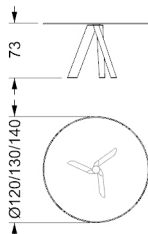

0,65 60
0,67 66
0,69 90

MISURE STANDARD/STANDARD SIZE/STANDARDGRÖSSEN/MESURES STANDARDS

Piano in vetro verniciato o acidato verniciato, colori di serie / Top in lacquered or etched
lacquered glass, standard colours. / Platte aus lackiertem oder geätzt lackiertem Glas, Stand-
ard Farben. / Plateau verre laqué ou acide laqué, couleurs standard.
ø 120 x 73 h
ø 130 x 73 h
ø 140 x 73 h

0,65 60
0,67 66
0,69 90

MISURE STANDARD/STANDARD SIZE/STANDARDGRÖSSEN/MESURES STANDARDS

Piano in vetro Marmo / Top in Marble glass / Platte aus Marmor Glas / Plateau en verre
Marbre
ø 120 x 73 h
ø 130 x 73 h
ø 140 x 73 h

0,65
0,67
0,69

FINITURE OPZIONALI/OPTIONAL FINISH/SONDER-AUSFÜHRUNGEN/FINITIONS EN OPTION

- Gambe finitura cromo lucido o nickel nero lucido
  Legs in shiny chrome or shiny black nickel finish. / FüÙe glänzend verchromt oder glänzend schwarz-nickel / Pieds en finition chromé brillant ou nickel-noir brillant
- Gambe finitura ottone (104M), ottone dark (105M), titanium (101M), titanium dark (102M)
  Legs in satin finish brass (104M), dark brass (105M), titanium (101M), dark titanium (102M) / FüÙe Ausführung satiniert Messing (104M), dark Messing (105M), Titanium (101M), dark Titanium (102M) / Pieds finition satiné laiton (104M), laiton dark (105M), titanium (101M), titanium dark (102M)