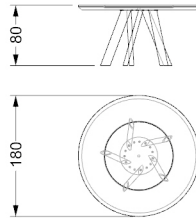

LEM 72 CON LAZY SUSAN

DISEGNO RICCARDO LUCATELLO

mc kg

Tavolo pranzo con Lazy Susan girevole integrato. Base con gambe in alluminio satinato.

Dining table with built-in Lazy Susan. Base with legs in brushed aluminium.

Esstisch mit eingebauter Lazy Susan drehbarer Platte. Basis mit Füßen aus Aluminium gebürstet.

Table repas avec Lazy Susan intégré. Base avec pieds en aluminium brossé.

MISURE STANDARD/STANDARD SIZE/STANDARDGRÖSSEN/MESURES STANDARDS

3 gambe / 3 legs / 3 Füße / 3 pieds

Piano in vetro sp. 15 mm, bisello 45° / Glass top 15 mm thick, 45° bevel / Glasplatte 15 mm st. mit 45° Facette / Plateau verre ép. 15 mm, biseau 45°

Ø 140 x 73 h (12mm)
Ø 160 x 73 h

0,75
0,85

MISURE STANDARD/STANDARD SIZE/STANDARDGRÖSSEN/MESURES STANDARDS

3 gambe / 3 legs / 3 Füße / 3 pieds

Piano in vetro Marmo sp. 15 mm, bisello 45° / Top in Marble glass 15 mm th., 45° bevel / Platte aus Marmor Glas 15 mm st., 45° Facette / Plateau verre Marbre ép. 15 mm, biseau 45°

Ø 140 x 73 h (12mm)
Ø 160 x 73 h

0,75
0,80

FINITURE OPZIONALI/OPTIONAL FINISH/SONDER-AUSFÜHRUNGEN/FINITIONS EN OPTION

- Gambe finitura cromo lucido o nickel nero lucido

Legs in shiny chrome or shiny black nickel finish. / Füße glänzend verchromt oder glänzend schwarz-nickel / Pieds en finition chromé brillant ou nickel-noir brillant

- Gambe finitura satinata: ottone (104M), ottone dark (105M), titanium (101M), titanium dark (102M)

Legs in satin finish: brass (104M), dark brass (105M), titanium (101M), dark titanium (102M). / Füße Ausführung satiniert: Messing (104M), dark Messing (105M), Titanium (101M), dark Titanium (102M). / Pieds finition satiné: laiton (104M), laiton dark (105M), titanium (101M), titanium dark (102M).

MISURE STANDARD/STANDARD SIZE/STANDARDGRÖSSEN/MESURES STANDARDS

5 gambe / 5 legs / 5 Füße / 5 pieds

Piano in vetro sp. 15mm con bisello 45° / Glass top 15mm thick with 45° bevel / Glasplatte 15mm st. mit 45° Facette / Plateau en verre ép. 15mm avec biseau 45°

Ø 160 x 79 h
Ø 180 x 79 h

1,80
1,90

MISURE STANDARD/STANDARD SIZE/STANDARDGRÖSSEN/MESURES STANDARDS

5 gambe / 5 legs / 5 Füße / 5 pieds

Piano Bevel Wood laccato opaco e rivestito in vetro acidato verniciato, colori di serie / Bevel Wood top, matt lacquered and covered with etched lacquered glass, standard colours / Bevel Wood Platte matt lackiert mit Verkleidung aus geätzt lackiertem Glas, Standardfarben / Plateau Bevel Wood laqué mat revêtu en verre acide laqué, couleurs standard

Ø 160 x 79 h
Ø 180 x 79 h

FINITURE OPZIONALI/OPTIONAL FINISH/SONDER-AUSFÜHRUNGEN/FINITIONS EN OPTION

- Gambe finitura cromo lucido o nickel nero lucido

Legs in shiny chrome or shiny black nickel finish. / Füße glänzend verchromt oder glänzend schwarz-nickel / Pieds en finition chromé brillant ou nickel-noir brillant

- Gambe finitura satinata: ottone (104M), ottone dark (105M), titanium (101M), titanium dark (102M)