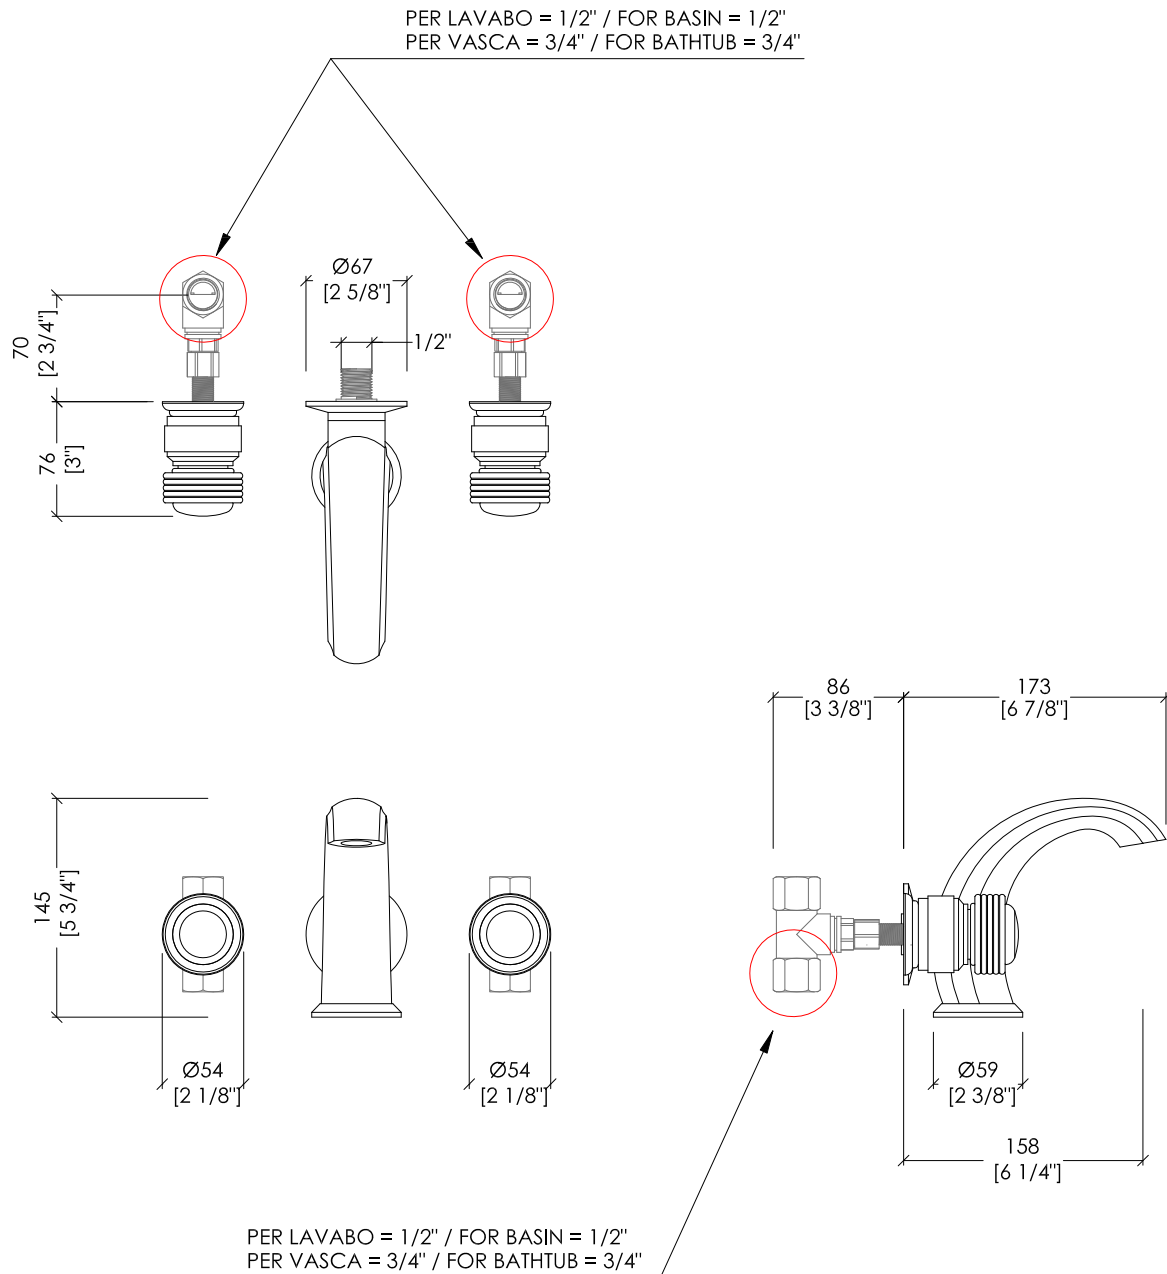

## EXCELSIOR - ROYAL

EXC-RY133MCR; EXC-RY133MKN; EXC-RY133MOTS; EXC-RY133MGK

- ▶ GRUPPO A MURO
- ▶ MATERIALE: ottone
- ▶ FINITURA: cromo, nickel lucido, ottone antico o oro 24K
- ▶ TOLLERANZA: ± 2 %
- ▶ DIMENSIONE IMBALLO: mm 300x220x100H

- ▶ MIXER, WALL MOUNTED
- ▶ MATERIAL: brass
- ▶ FINISH: chrome, polished nickel, antique brass or 24K gold
- ▶ TOLERANCE: ± 2 %
- ▶ PACKAGING SIZE: inch 11 7/8"x 8 5/8"x 4" H

**N.B.** Tutte le misure sono in millimetri/pollici. Questo disegno è di proprietà Devon&Devon. Non può essere riprodotto o trasmesso a terzi senza autorizzazione.

**N.B.** All measurements are in millimetres/inch. This drawing is property of Devon&Devon. It may not be reproduced or transmitted to third parties without authorization.