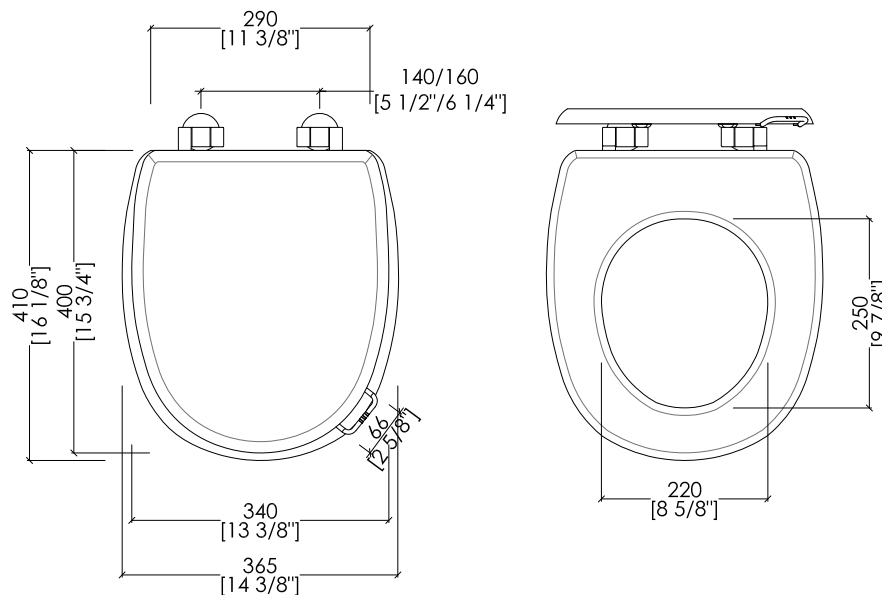

Devon&Devon

ROSE

design **Paola Ciarmatori**

2. SEDILE LISTRATO MDF (cerniera soft-close) MDF SEAT (soft-close hinge)

MODELLO 2:

- SEDILE LISTRATO MDF (cerniera soft-close)
- FINITURA: mogano; verniciato bianco o laccato lucido nei colori: deep black, pure white, warm grey, dark grey, fango
- CERNIERA: cromo, oro chiaro, oro rosa, antico rame, bronzo, nickel satinato, nickel lucido e nickel nero
- DIMENSIONE IMBALLO: mm 520x400x75H

N.B. Tutte le misure sono in millimetri/pollici. Questo disegno è di proprietà Devon&Devon. Non può essere riprodotto o trasmesso a terzi senza autorizzazione.

MODEL 2:

- MDF SEAT (soft-close hinge):
- FINISH: mahogany; white painted or semi-gloss colours: deep black, pure white, warm grey, dark grey, fango
- HINGE: chrome, light gold, rose gold, antique copper, bronze, satin nickel, polished nickel and black nickel
- PACKAGING SIZE: inch 20 1/2"x 15 3/4"x 3"H

N.B. All measurements are in millimetres/inch. This drawing is property of Devon&Devon. It may not be reproduced or transmitted to third parties without authorization.