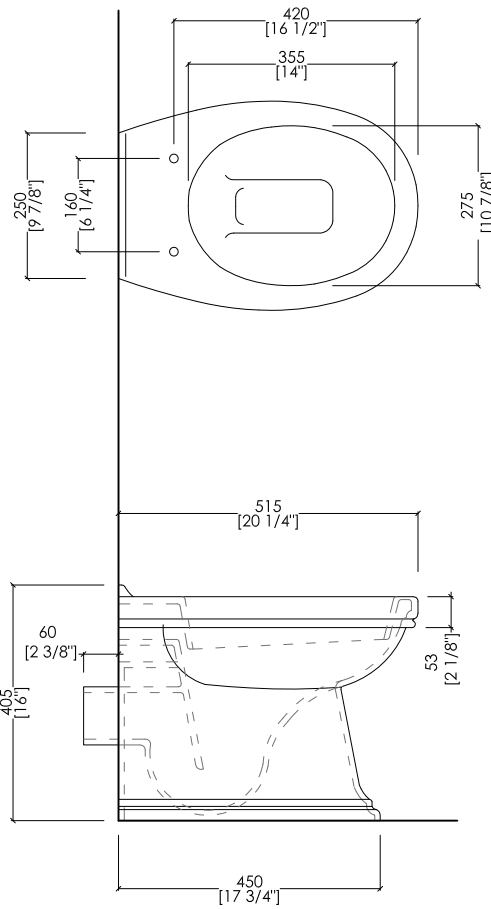

Devon&Devon

ROSE

design Paola Ciarmatori

INGRESSO ACQUA /
WATER ENTRANCE

IBWCROSEBTW

- ▶ VASO BTW PER CASSETTA DA INCASSO
- ▶ MATERIALE: ceramica
- ▶ FINITURA: bianco
- ▶ TOLLERANZA: $\pm 2\% \geq 750$ mm; $\pm 5\% \leq 750$ mm
- ▶ DIMENSIONE IMBALLO: mm 570x370x470H
- ▶ PESO: 21 Kg

N.B. Tutte le misure sono in millimetri/pollici. Questo disegno è di proprietà Devon&Devon. Non può essere riprodotto o trasmesso a terzi senza autorizzazione.

- ▶ BACK TO WALL W.C. PAN FOR IN-WALL CISTERN
- ▶ MATERIAL: ceramic
- ▶ FINISH: white
- ▶ TOLERANCE: $\pm 2\% \geq 29$ 1/2" inch; $\pm 5\% \leq 29$ 1/2" inch
- ▶ PACKAGING SIZE: inch 22 1/2"x 14 5/8"x 18 1/2"H
- ▶ WEIGHT: 46.3 Lbs

N.B. All measurements are in millimetres/inch. This drawing is property of Devon&Devon. It may not be reproduced or transmitted to third parties without authorization.

Devon&Devon

ROSE

Ex. 60mm - 35mm = 25mm
Ex. 2 3/8"inch - 1 3/8"inch = 1"inch

► DIMENSIONE IMBALLO: mm 560x400x80H

N.B. Tutte le misure sono in millimetri/pollici. Questo disegno è di proprietà Devon&Devon. Non può essere riprodotto o trasmesso a terzi senza autorizzazione.

MODEL 1: