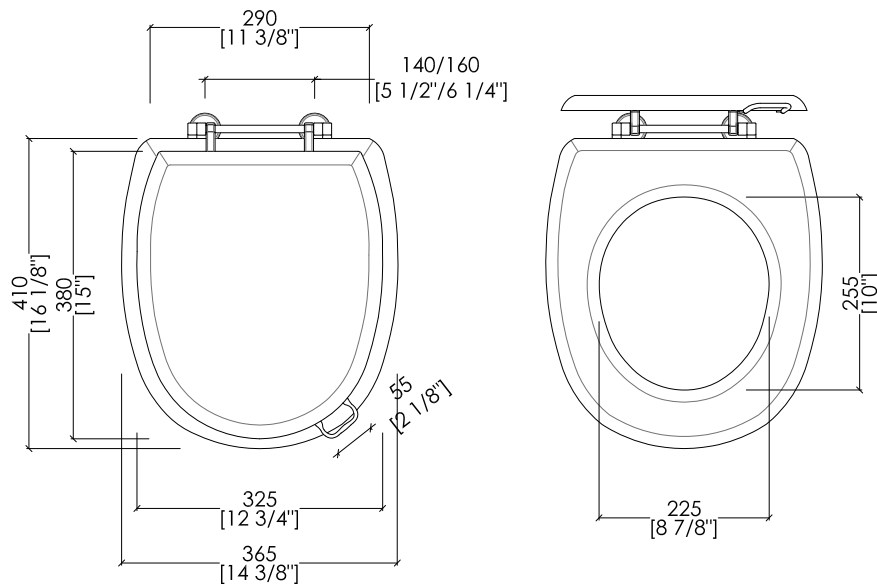

Devon&Devon

ROSE

design **Paola Ciarmatori**

1. SEDILE LEGNO MASSELLO SOLID WOOD SEAT

MODELLO 1:

► SEDILE LEGNO MASSELLO

FINITURA: quercia massello, quercia massello tinta scura o mogano massello

► CERNIERA: cromo, oro chiaro, oro rosa, antico rame, bronzo, nickel satinato, nickel lucido e nickel nero

► DIMENSIONE IMBALLO: mm 560x400x80H

N.B. Tutte le misure sono in millimetri/pollici. Questo disegno è di proprietà Devon&Devon. Non può essere riprodotto o trasmesso a terzi senza autorizzazione.

MODEL 1:

► SOLID WOOD SEAT

FINISH: solid oak, solid oak dark stained or solid mahogany

► HINGE: chrome, light gold, rose gold, antique copper, bronze, satin nickel, polished nickel and black nickel

► PACKAGING SIZE: inch 22"x 15 3/4"x 3 1/8"H

N.B. All measurements are in millimetres/inch. This drawing is property of Devon&Devon. It may not be reproduced or transmitted to third parties without authorization.