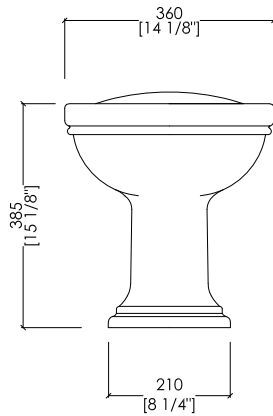

Devon&Devon

ROSE

design Paola Ciarmatori

INGRESSO ACQUA /
WATER ENTRANCE

IBWCROSEBTW

- ▶ VASO BTW PER CASSETTA DA INCASSO
- ▶ MATERIALE: ceramica
- ▶ FINITURA: bianco
- ▶ TOLLERANZA: $\pm 2\% \geq 750$ mm; $\pm 5\% \leq 750$ mm
- ▶ DIMENSIONE IMBALLO: mm 570x370x470H
- ▶ PESO: 21 Kg

N.B. Tutte le misure sono in millimetri/pollici. Questo disegno è di proprietà Devon&Devon. Non può essere riprodotto o trasmesso a terzi senza autorizzazione.

- ▶ BACK TO WALL W.C. PAN FOR IN-WALL CISTERN
- ▶ MATERIAL: ceramic
- ▶ FINISH: white
- ▶ TOLERANCE: $\pm 2\% \geq 29$ 1/2" inch; $\pm 5\% \leq 29$ 1/2" inch
- ▶ PACKAGING SIZE: inch 22 1/2"x 14 5/8"x 18 1/2"H
- ▶ WEIGHT: 46.3 Lbs

N.B. All measurements are in millimetres/inch. This drawing is property of Devon&Devon. It may not be reproduced or transmitted to third parties without authorization.

Devon&Devon

ROSE

Ex. 60mm - 35mm = 25mm
Ex. 2 3/8"inch - 1 3/8"inch = 1"inch

► DIMENSIONE IMBALLO: mm 560x400x80H

N.B. Tutte le misure sono in millimetri/pollici. Questo disegno è di proprietà Devon&Devon. Non può essere riprodotto o trasmesso a terzi senza autorizzazione.

MODEL 1: