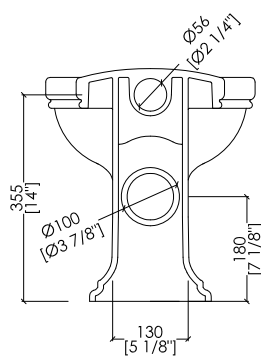

Devon&Devon

ROSE

design Paola Ciarmatori

INGRESSO ACQUA /
WATER ENTRANCE

IBWCROSEBTW

- ▶ VASO BTW PER CASSETTA DA INCASSO
- ▶ MATERIALE: ceramica
- ▶ FINITURA: bianco
- ▶ TOLLERANZA: $\pm 2\% \geq 750$ mm; $\pm 5\% \leq 750$ mm
- ▶ DIMENSIONE IMBALLO: mm 570x370x470H
- ▶ PESO: 21 Kg

N.B. Tutte le misure sono in millimetri/pollici. Questo disegno è di proprietà Devon&Devon. Non può essere riprodotto o trasmesso a terzi senza autorizzazione.

- ▶ BACK TO WALL W.C. PAN FOR IN-WALL CISTERN
- ▶ MATERIAL: ceramic
- ▶ FINISH: white
- ▶ TOLERANCE: $\pm 2\% \geq 29$ 1/2" inch; $\pm 5\% \leq 29$ 1/2" inch
- ▶ PACKAGING SIZE: inch 22 1/2"x 14 5/8"x 18 1/2"H
- ▶ WEIGHT: 46.3 Lbs

N.B. All measurements are in millimetres/inch. This drawing is property of Devon&Devon. It may not be reproduced or transmitted to third parties without authorization.

Devon&Devon

ROSE

Ex. 60mm - 35mm = 25mm
Ex. 2 3/8"inch - 1 3/8"inch = 1"inch

► DIMENSIONE IMBALLO: mm 560x400x80H

N.B. Tutte le misure sono in millimetri/pollici. Questo disegno è di proprietà Devon&Devon. Non può essere riprodotto o trasmesso a terzi senza autorizzazione.

MODEL 1: