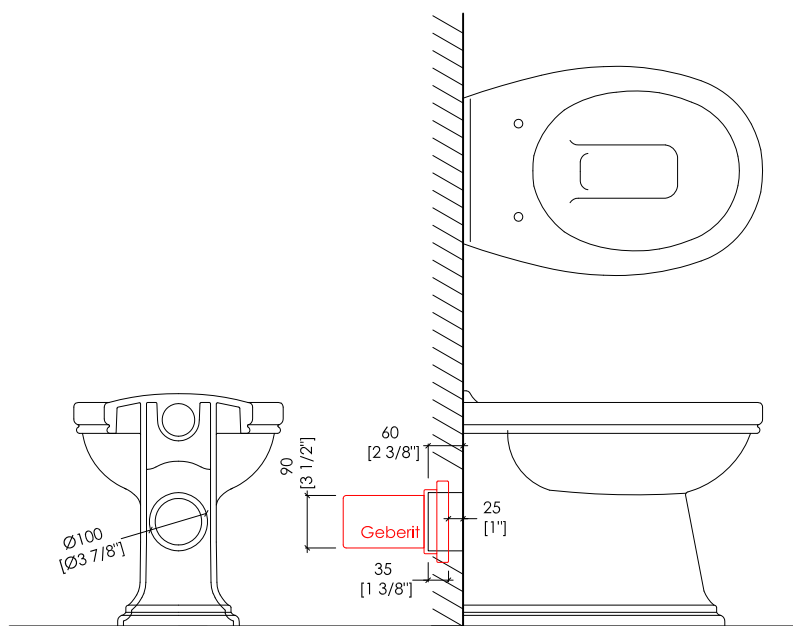

Devon&Devon

ROSE

design Paola Ciarmatori

INGRESSO ACQUA /
WATER ENTRANCE

IBWCROSEBTW

- ▶ VASO BTW PER CASSETTA DA INCASSO
- ▶ MATERIALE: ceramica
- ▶ FINITURA: bianco
- ▶ TOLLERANZA: $\pm 2\% \geq 750$ mm; $\pm 5\% \leq 750$ mm
- ▶ DIMENSIONE IMBALLO: mm 570x370x470H
- ▶ PESO: 21 Kg

N.B. Tutte le misure sono in millimetri/pollici. Questo disegno è di proprietà Devon&Devon. Non può essere riprodotto o trasmesso a terzi senza autorizzazione.

- ▶ BACK TO WALL W.C. PAN FOR IN-WALL CISTERN
- ▶ MATERIAL: ceramic
- ▶ FINISH: white
- ▶ TOLERANCE: $\pm 2\% \geq 29$ 1/2" inch; $\pm 5\% \leq 29$ 1/2" inch
- ▶ PACKAGING SIZE: inch 22 1/2"x 14 5/8"x 18 1/2"H
- ▶ WEIGHT: 46.3 Lbs

N.B. All measurements are in millimetres/inch. This drawing is property of Devon&Devon. It may not be reproduced or transmitted to third parties without authorization.

Devon&Devon

ROSE

Ex. 60mm - 35mm = 25mm
Ex. 2 3/8"inch - 1 3/8"inch = 1"inch

► DIMENSIONE IMBALLO: mm 560x400x80H

N.B. Tutte le misure sono in millimetri/pollici. Questo disegno è di proprietà Devon&Devon. Non può essere riprodotto o trasmesso a terzi senza autorizzazione.

MODEL 1: