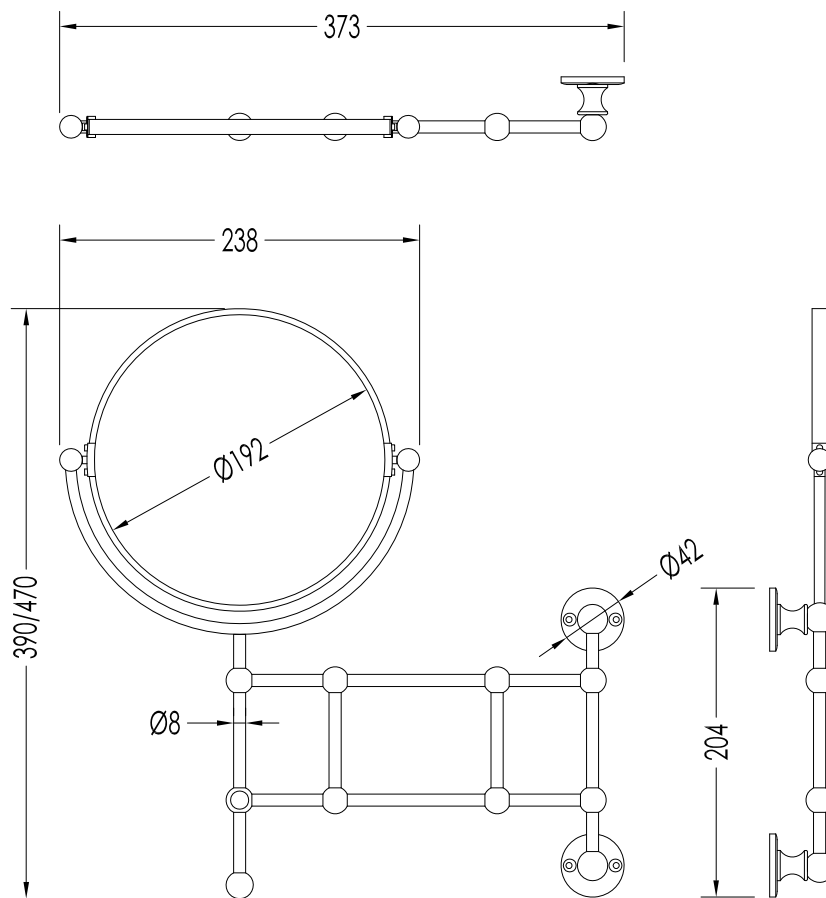

Devon&Devon

FIRST CLASS

DD33150CR; DD33150OT; DD33150NK

- SPECCHIO CON BRACCIO SNODATO
- MATERIALE: ottone e specchio
- FINITURA: cromo, oro chiaro o nickel lucido
- TOLLERANZA: $\pm 2\%$

- MIRROR WITH JOINTED ARM
- MATERIAL: brass and mirror
- FINISH: chrome, light gold or polished nickel
- TOLLERANCE: $\pm 2\%$

N.B. Tutte le misure sono in millimetri. Questo disegno è di proprietà Devon&Devon.
Non può essere riprodotto o trasmesso a terzi senza autorizzazione.

N.B. All measurements are in millimetres. This drawing is property of Devon&Devon.
It may not be reproduced or transmitted to third parties without authorization.