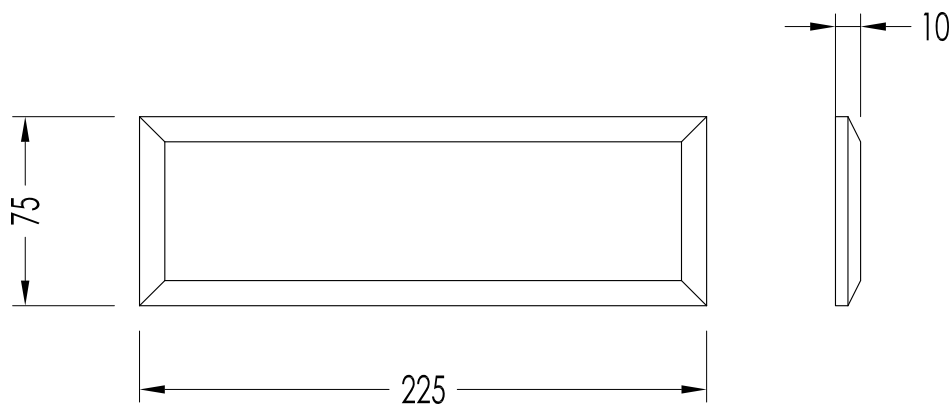

Devon&Devon

BRICK

DC75225BBI; DC75225BNE; DC75225BCR; DC75225BGR

- ▶ MATERIALE: pasta bianca
- ▶ COLORI DISPONIBILI: white, black, cream o grey
- ▶ TOLLERANZA: 0.13 %
- ▶ CONFEZIONE: mm 320x240x170 - 60 pz.
- ▶ PESO TOTALE: 16 Kg

N.B. Tutte le misure sono in millimetri. Questo disegno è di proprietà Devon&Devon. Non può essere riprodotto o trasmesso a terzi senza autorizzazione.

- ▶ MATERIAL: white clay
- ▶ AVAILABLE COLOURS: white, black, cream or grey
- ▶ TOLERANCE: 0.13 %
- ▶ PACKAGING: mm 320x240x170 - 60 pcs.
- ▶ TOTAL WEIGHT: 16 Kg

N.B. All measurements are in millimetres. This drawing is property of Devon&Devon. It may not be reproduced or transmitted to third parties without authorization.