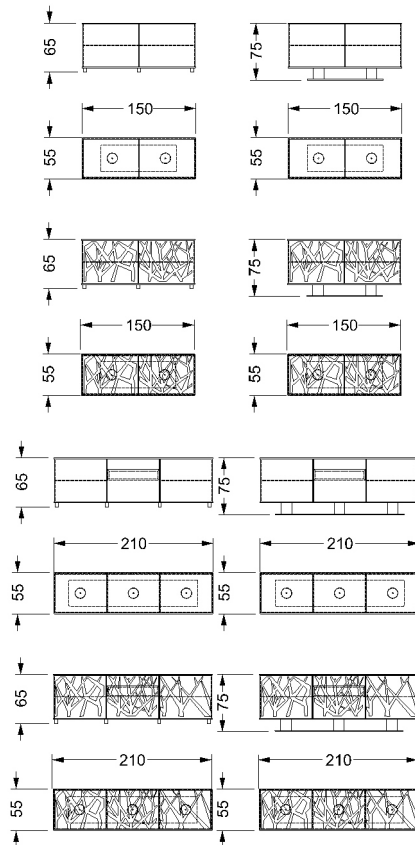

ONIS BUFFET

DISEGNO TULCZINSKY

Buffet in vetro extrachiaro satinato sp. 8 mm con top sp. 12 mm. 2 ripiani interni e impianto luce a LED Strip. Top in finitura bocciardata e cassetto in legno laccato bianco opaco per versione a 3 ante. Piedini regolabili in metallo satinato.

Sideboard in extra clear frosted glass 8 mm th. with top 12 mm th. equipped with 2 glass shelves and LED light. Top in bush-hammered finish and wooden drawer matt white lacquered for the 3-door-version. Adjustable glazed metal feet.

Sideboard aus extraklarem satiniertem Glas 8 mm st. mit Platte 12mm st. und mit 2 Glasflächen und Lichtanlage LED. Platte gehämmert und Holz-Schublade weiss matt lackiert für die Version mit 3 Türen. Verstellbaren Metallfüssen.

Bahut en verre extra clair satiné ép. 8 mm avec top ép. 12 mm avec 2 étagères et éclairage LED. Top en verre bouchardé et tiroir en bois laqué blanc mat pour version à 3 portes. Petits pieds réglables en métal satiné.

MISURE STANDARD/STANDARD SIZE/STANDARDGRÖSSEN/MESURES STANDARDS

150 x 55 x 65 h
210 x 55 x 65 h

1,80 250
2,10 270

MISURE STANDARD/STANDARD SIZES/STANDARDGRÖSSEN/MESURES STANDARDS

Con basamento in metallo verniciato alluminio / With metal base in aluminium colour / Mit aluminiumfarbigem Metallsockel. / Avec base en métal teinte aluminium

150 x 55 x 75 h
210 x 55 x 75 h

1,80 250
2,10 270

FINITURE OPZIONALI/OPTIONAL FINISHES/SONDER-AUSFÜHRUNGEN/FINITIONS EN OPTION

Versione con decorazione Tree / Version with Tree decoration / Version mit Dekoration Tree. / Version avec décoration Tree

- Buffet 150 cm
- Buffet 210 cm