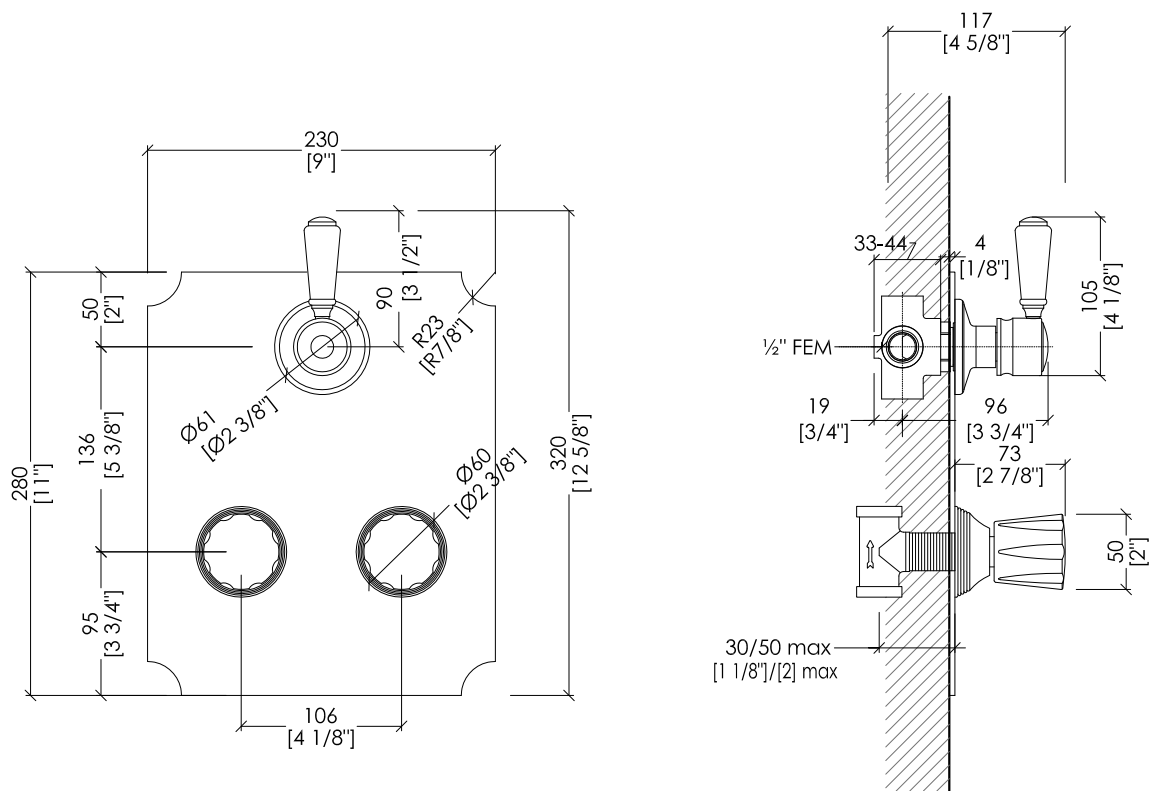

## BLACK MORRIS

DDMRBL348CR; DDMRBL348OT; DDMR348BLNK

- ▶ GRUPPO DOCCIA DA PARETE CON DEVIATORE
- ▶ MATERIALE: ottone e porcellana bianca
- ▶ FINITURA: cromo, oro chiaro o nickel lucido
- ▶ TOLLERANZA:  $\pm 2\%$

**N.B.** Tutte le misure sono in millimetri. Questo disegno è di proprietà Devon&Devon.  
Non può essere riprodotto o trasmesso a terzi senza autorizzazione.

- ▶ SHOWER SET, WALL MOUNTED WITH DIVERTER
- ▶ MATERIAL: brass and white porcelain
- ▶ FINISH: chrome, light gold or polished nickel
- ▶ TOLERANCE:  $\pm 2\%$

**N.B.** All measurements are in millimetres. This drawing is property of Devon&Devon.  
It may not be reproduced or transmitted to third parties without authorization.