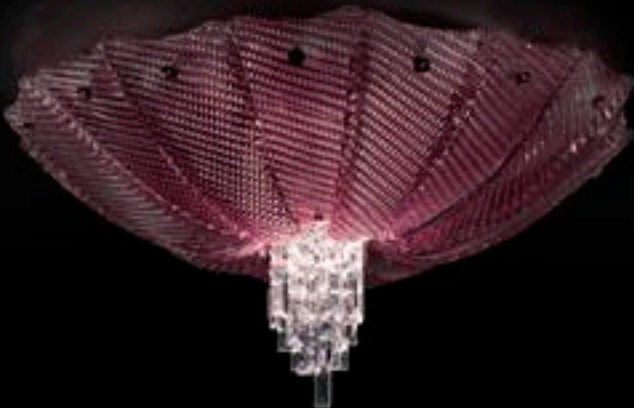

**SYL.COM GLASS DESIGN**  
BY ALDO BRUNO MARIA TEARDO  
E ARIANNA TEARDO

420/46 AMB

421/A2 AMB

421/A1 AMT

**FINITURA METALLO / METAL FINISHES / FINITIONS MÉTAL / METALL-FINISH / ACABADOS EN METAL / ОТДЕЛКА МЕТАЛЛОМ**

Bianco / White / Blanc / Weiß / Blanco / Белый

**FINITURA VETRO / GLASS FINISHES / FINITION VERRE / GLAS-FINISH / ACABADO VIDRIO / ОТДЕЛКА СТЕКЛОМ**

**AMB** - Ambra / Amber / Ambre / Bernstein / Âmbar / Янтарь