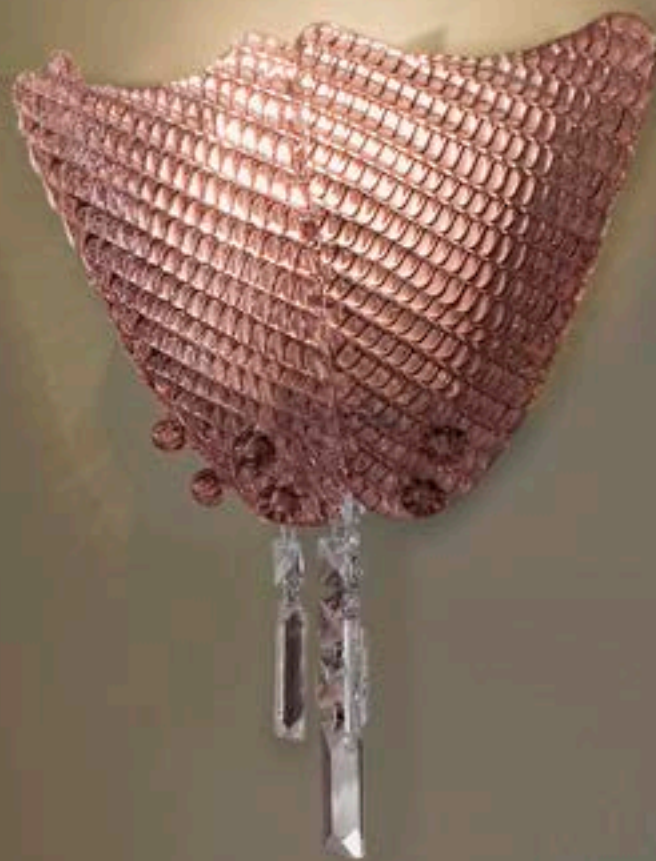

**SYL.COM GLASS DESIGN**  
BY ALDO BRUNO MARIA TEARDO  
E ARIANNA TEARDO

420/46 AMB

421/A2 AMB

421/A1 AMT

**FINITURA METALLO / METAL FINISHES / FINITIONS MÉTAL / METALL-FINISH / ACABADOS EN METAL / ОТДЕЛКА МЕТАЛЛОМ**

Bianco / White / Blanc / Weiß / Blanco / Белый

**FINITURA VETRO / GLASS FINISHES / FINITION VERRE / GLAS-FINISH / ACABADO VIDRIO / ОТДЕЛКА СТЕКЛОМ**

**AMB** - Ambra / Amber / Ambre / Bernstein / Âmbar / Янтарь

**AMT** - Ametista / Amethyst / Améthyste / Amethyst / Amatista / Аметист

**CR** - Cristallo / Crystal / Cristal / Kristallglas / Cristal / Хрусталь

PENDAGLIERIA AL PIOMBO

LEAD GLASS CHAINS

PAMPILLES AU PLOMB