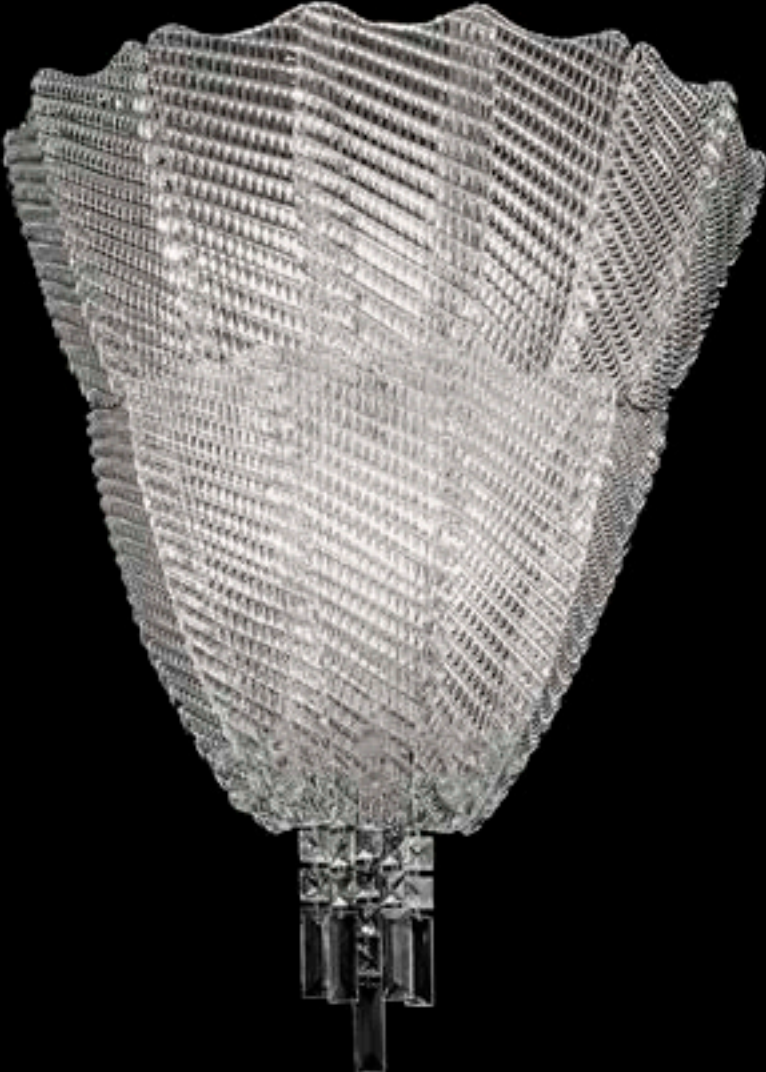

# Suite

Bellezza, eleganza,  
prestigio.

Beauty, elegance,  
quality.

420/192 CR

**SYLCOM GLASS DESIGN**  
BY ALDO BRUNO MARIA TEARDO  
E ARIANNA TEARDO

420/140 AMB

421/A5 CR

420/62 CR

**SYL.COM GLASS DESIGN**  
BY ALDO BRUNO MARIA TEARDO  
E ARIANNA TEARDO

420/46 AMB

421/A2 AMB

421/A1 AMT

**FINITURA METALLO / METAL FINISHES / FINITIONS MÉTAL / METALL-FINISH / ACABADOS EN METAL / ОТДЕЛКА МЕТАЛЛОМ**

Bianco / White / Blanc / Weiß / Blanco / Белый

**FINITURA VETRO / GLASS FINISHES / FINITION VERRE / GLAS-FINISH / ACABADO VIDRIO / ОТДЕЛКА СТЕКЛОМ**

**AMB** - Ambra / Amber / Ambre / Bernstein / Âmbar / Янтарь