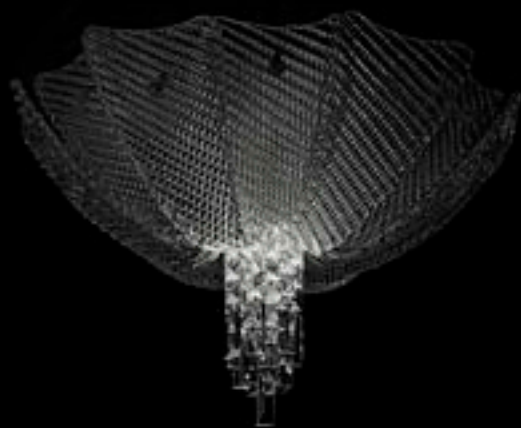

# Suite

Bellezza, eleganza,  
prestigio.

Beauty, elegance,  
quality.

420/192 CR

**SYLCOM GLASS DESIGN**  
BY ALDO BRUNO MARIA TEARDO  
E ARIANNA TEARDO

420/140 AMB

421/A5 CR

420/62 CR

**SYL.COM GLASS DESIGN**  
BY ALDO BRUNO MARIA TEARDO  
E ARIANNA TEARDO

420/46 AMB

421/A2 AMB

421/A1 AMT

**FINITURA METALLO / METAL FINISHES / FINITIONS MÉTAL / METALL-FINISH / ACABADOS EN METAL / ОТДЕЛКА МЕТАЛЛОМ**