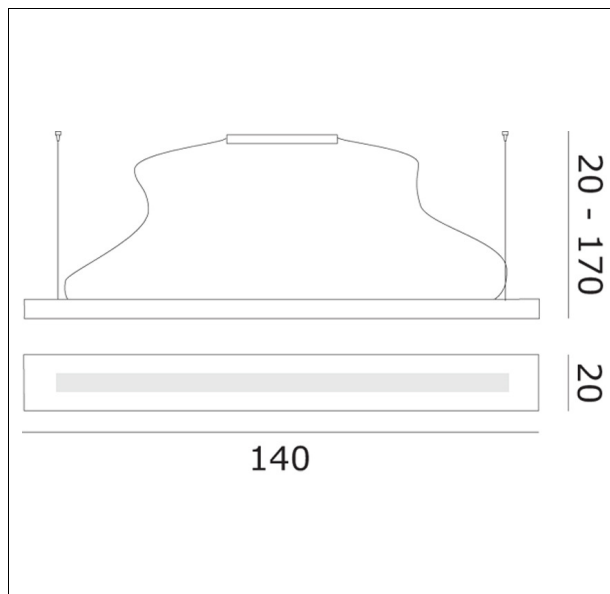

OPLAPOS15
Plana Plus S140 sospensione

Apparecchio – Luminaire

Codice articolo – Item Code :	OPLAPOS15
Designer name :	Ufficio Stile de Majo
Tipologia di prodotto :	Sospensione
Product typology :	Suspension
Emissione luminosa :	Diretta/Indiretta
Light emission :	Direct/Indirect

Lampadine – Bulbs

Tipo e codice ILCOS :	Fluorescente lineare T5 FDH
Type :	linear fluorescent T5
Quantità – Quantity :	2
Attacco – Base :	G5
Potenza (Watt) – Power :	54
Durata lampada (hr) – Bulb life :	20000
Tensione (Volt) – Voltage :	

Montatura – Frame

Finitura :	Grigio artico
Finishing :	Artic grey lacquered

Vetro – Glass

Colore - Colour :	Cristallo extrachiaro
Colore - Colour :	Extraclear glass

Dimensioni (cm / Kg / m³) – Dimensions

Altezza – Height :	Min 20 ÷ Max 170
Larghezza – Width :	20
Lunghezza – Length :	140
Sporgenza – Projection :	
Diametro – Diameter :	
Peso – Weight :	16,00
Volume :	0,093