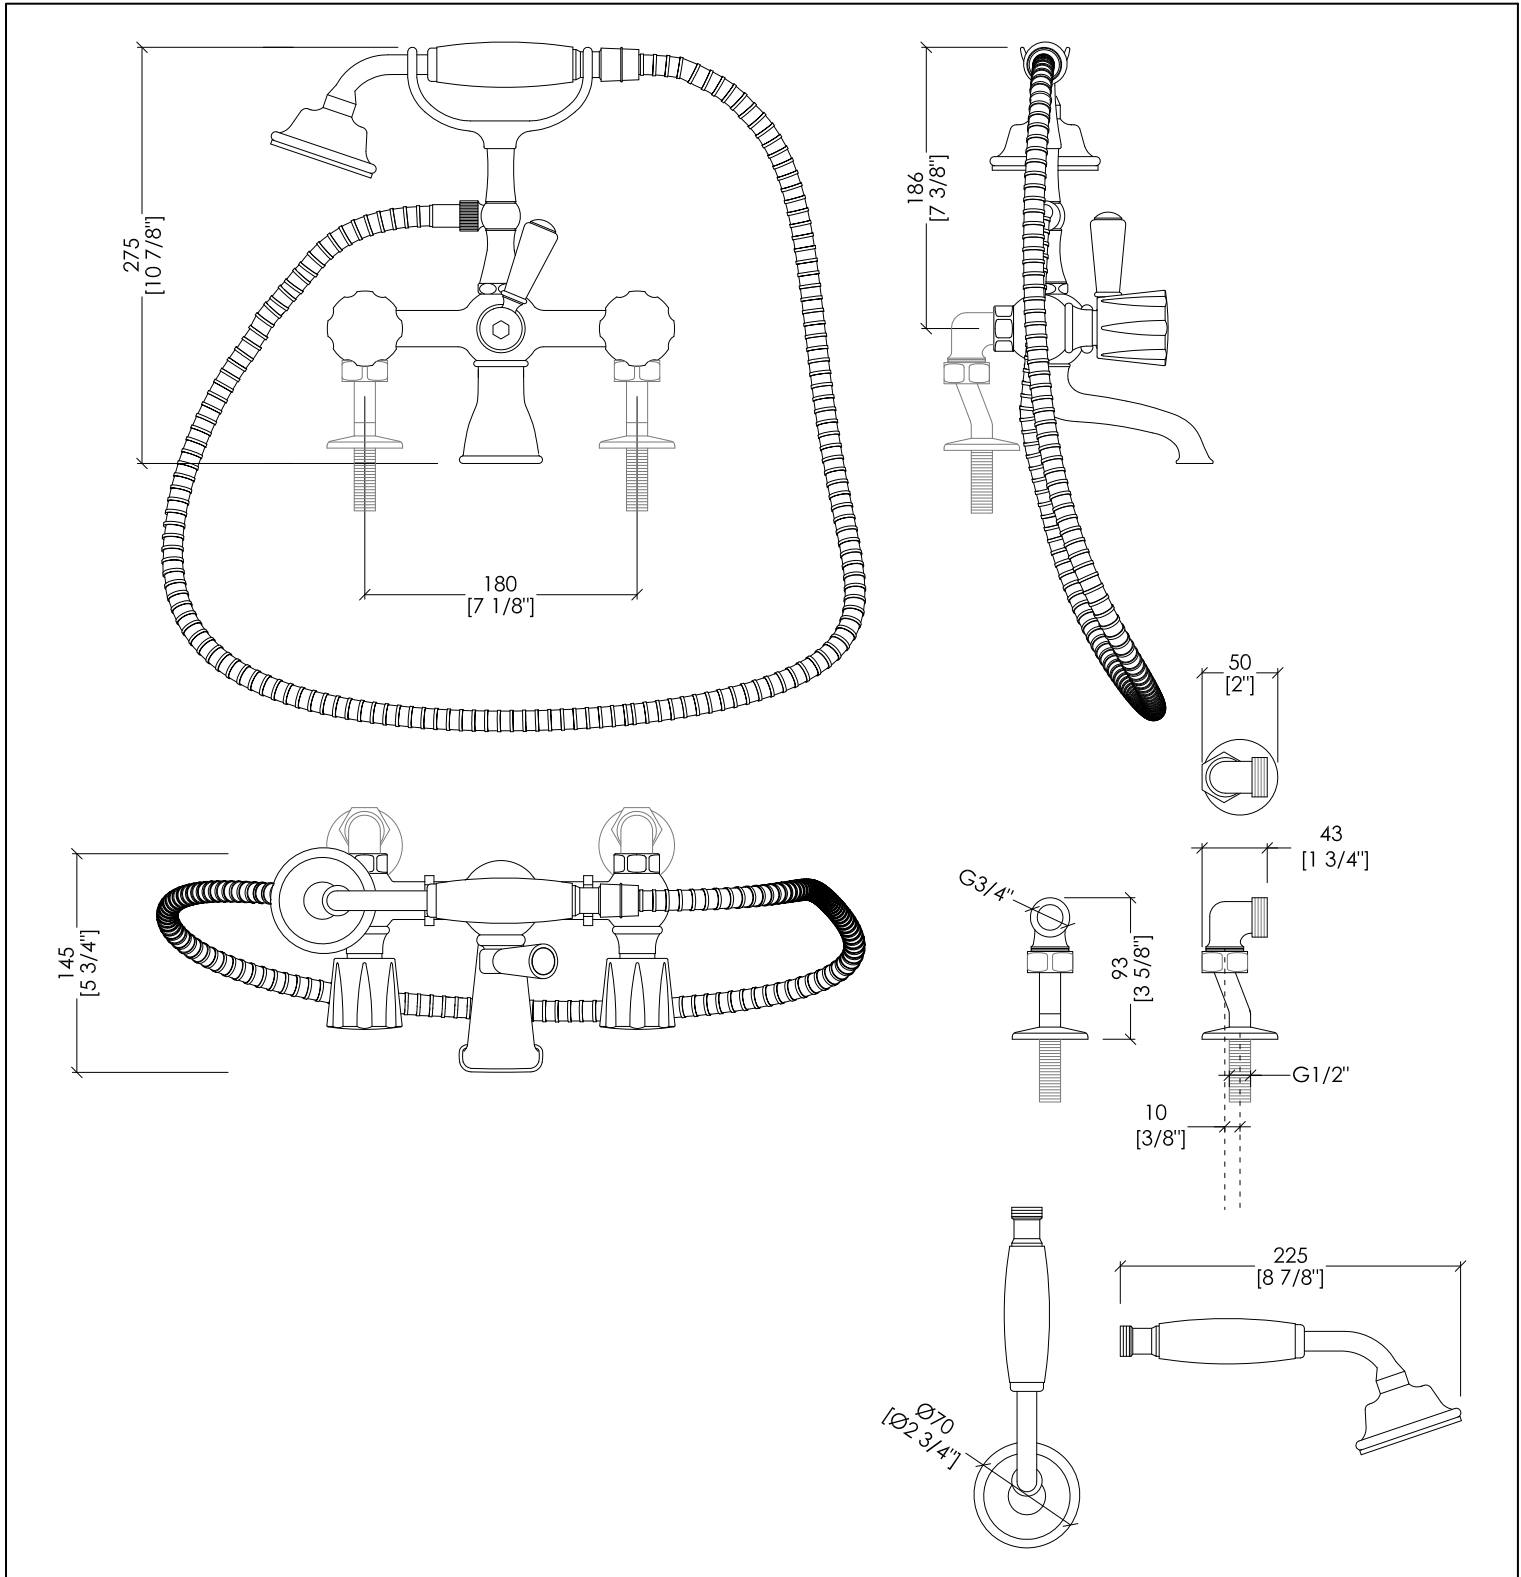

Devon&Devon

MORRIS

DDMR333BCR; DDMR333BOT; DDMR333BNK; DDMR333BOR; DDMR333BNE; DDMR333BBR

- ▶ GRUPPO VASCA PER MONTAGGIO BORDOVASCA CON DOCCETTA E FLESSIBILE
- ▶ MATERIALE: ottone e porcellana bianca
- ▶ FINITURA: cromo, oro chiaro, nickel lucido, oro rosa, nickel nero o bronzo
- ▶ TOLLERANZA: $\pm 2\%$
- ▶ DIMENSIONE IMBALLO: mm 280x245x150H
- ▶ PESO: 3.18 Kg

- ▶ BATH AND SHOWER MIXER - DECK MOUNTED WITH HOSE AND HANDSET
- ▶ MATERIAL: brass and white porcelain
- ▶ FINISH: chrome, light gold, polished nickel, rose gold, black nickel or bronze
- ▶ TOLERANCE: $\pm 2\%$
- ▶ PACKAGING SIZE: inch 11" x 9 5/8" x 5 7/8"H
- ▶ WEIGHT: 7 Lbs

N.B. Tutte le misure sono in millimetri/pollici. Questo disegno è di proprietà Devon&Devon. Non può essere riprodotto o trasmesso a terzi senza autorizzazione.

N.B. All measurements are in millimetres/inch. This drawing is property of Devon&Devon. It may not be reproduced or transmitted to third parties without authorization.