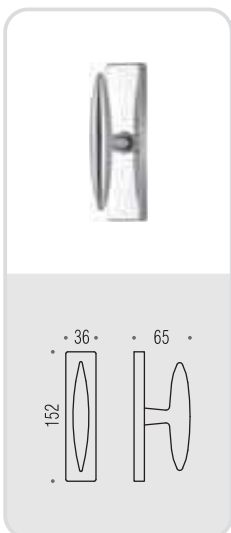

AM 11
PEGASO ○

Design: Alberto Meda

pegaso

Design: Alberto Meda

Materiale: Ottone
Material: Brass

CR
Cromo
Chrome

CM
Cromat
Matt chrome

AM 11 R-RY

CR CM

CD 49 BZG G 6/8

CR CM

AM 12 M

CR CM

AM 12 DK/SM

CR CM