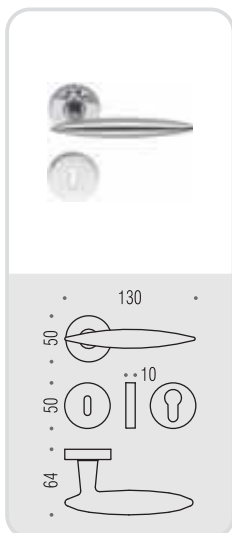

AM 11
PEGASO ○

Design: Alberto Meda

pegaso

Design: Alberto Meda

Materiale: Ottone
Material: Brass

CR
Cromo
Chrome

CM
Cromat
Matt chrome

AM 11 R-RY

CR CM

CD 49 BZG G 6/8

CR CM

AM 12 M

CR CM

AM 12 DK/SM

CR CM