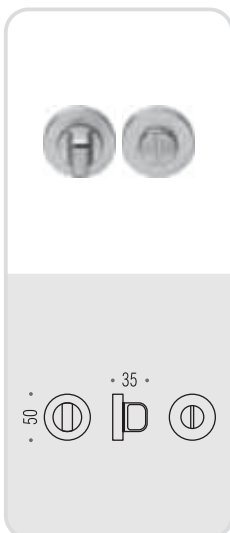

AM 11
PEGASO ○

Design: Alberto Meda

pegaso

Design: Alberto Meda

Materiale: Ottone
Material: Brass

CR
Cromo
Chrome

CM
Cromat
Matt chrome

AM 11 R-RY

CR CM

CD 49 BZG G 6/8

CR CM

AM 12 M

CR CM

AM 12 DK/SM

CR CM