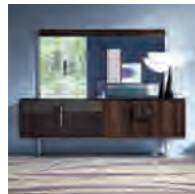

Mod. 9335M DREAMER - Buffet

Size: L220 D50 H79 cm
L86¾" D19¾" H31"