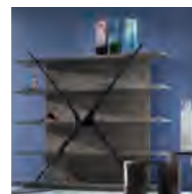

Mod. 9349BC EDEN - Bookcase

Size: L220 D45 H193,5 cm
L86¾" D17¾" H76½"