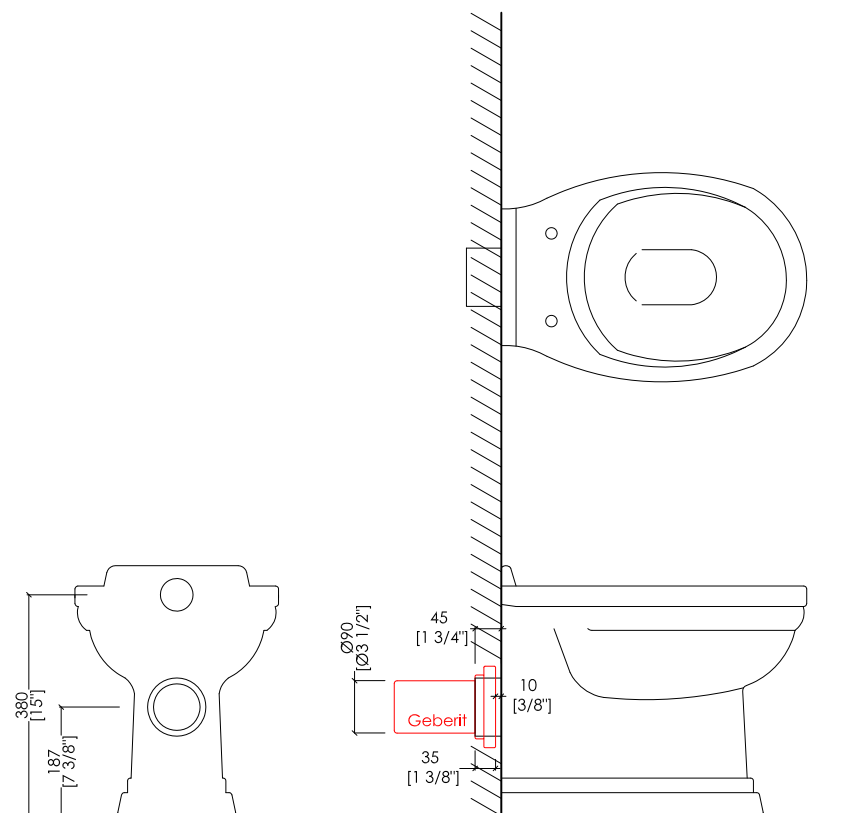

Devon&Devon

CLASSICA

Ex. 45mm - 35mm = 10mm
Ex. 1 3/4"inch - 1 3/8"inch = 3/8"inch

► MONTAGGIO DEI VASI BTW

Per l'abbinamento corretto del vaso BTW Classica con le cassette da incasso Geberit vi raccomandiamo di fare attenzione nella fase di montaggio e di incasso della cassetta.

Infatti, per garantire una totale aderenza del vaso al muro, è necessario tener conto della profondità del nostro scarico ceramico, pari $\varnothing$ 100 mm, della differenza tra la capacità di ricezione della riduzione Geberit, pari a 35 mm, e dello scarico Devon&Devon.

Pertanto, durante il montaggio della cassetta Geberit, è necessario calcolare di quanti cm in più incassare la riduzione rispetto al filo finito del muro.

Classica vaso BTW ~ 45 mm

► ASSEMBLY OF BTW WC PANS

For a correct combination of the Classica BTW (Back-to-Wall) WC pan with the Geberit in-wall cisterns, particular attention must be paid when installing the in-wall cistern with the Geberit reduction pipe connector.

To guarantee that the WC pan adheres completely and properly to the wall, it is necessary to take into account the depth of the pan's waste outlet, which is $\varnothing$ 3 7/8" inch, and the difference in the reception capacity of the Geberit reduction pipe connector, which is 1 3/8" inch in length, together with the in-wall cistern.

Therefore, if using the Geberit in-wall cistern, it is necessary to calculate the extra length by which Geberit's reduction pipe connector must be recessed in relation to the finished edge of the wall.

Classica BTW wc pan ~ 1 3/4" inch

IBWCCLN

- VASO BTW PER CASSETTA DA INCASSO
- MATERIALE: ceramica
- FINITURA: bianco
- TOLLERANZA: $\pm 2\% \geq 750$ mm; $\pm 5\% \leq 750$ mm
- DIMENSIONE IMBALLO: mm 570x370x470H
- PESO: 21 Kg

N.B. Tutte le misure sono in millimetri/pollici. Questo disegno è di proprietà Devon&Devon. Non può essere riprodotto o trasmesso a terzi senza autorizzazione.

- BACK TO WALL W.C. PAN FOR IN-WALL CISTERN
- MATERIAL: ceramic
- FINISH: white
- TOLERANCE: $\pm 2\% \geq 29$ 1/2" inch; $\pm 5\% \leq 29$ 1/2" inch
- PACKAGING SIZE: inch 22 1/2"x 14 5/8"x 18 1/2"H
- WEIGHT: 46.3 Lbs

N.B. All measurements are in millimetres/inch. This drawing is property of Devon&Devon. It may not be reproduced or transmitted to third parties without authorization.