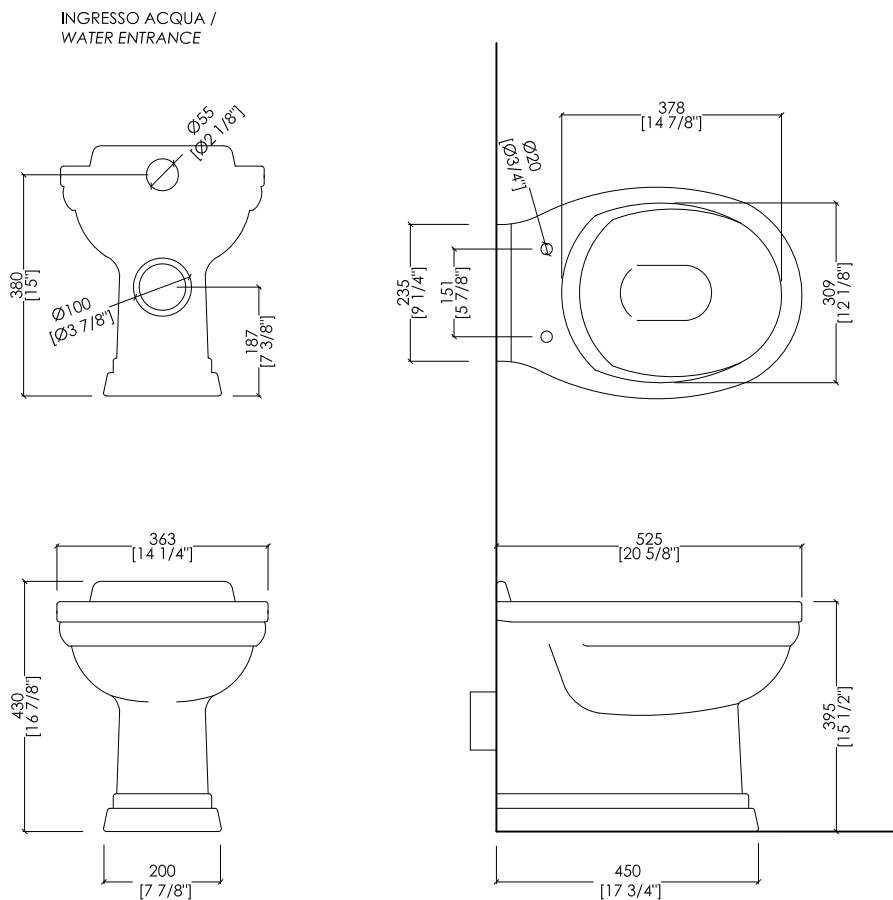

Devon&Devon

CLASSICA

IBWCCLN

- ▶ VASO BTW PER CASSETTA DA INCASSO
- ▶ MATERIALE: ceramica
- ▶ FINITURA: bianco
- ▶ TOLLERANZA: $\pm 2\% \geq 750$ mm; $\pm 5\% \leq 750$ mm
- ▶ DIMENSIONE IMBALLO: mm 570x370x470H
- ▶ PESO: 21 Kg

N.B. Tutte le misure sono in millimetri/pollici. Questo disegno è di proprietà Devon&Devon. Non può essere riprodotto o trasmesso a terzi senza autorizzazione.

- ▶ BACK TO WALL W.C. PAN FOR IN-WALL CISTERN
- ▶ MATERIAL: ceramic
- ▶ FINISH: white
- ▶ TOLERANCE: $\pm 2\% \geq 29$ 1/2" inch; $\pm 5\% \leq 29$ 1/2" inch
- ▶ PACKAGING SIZE: inch 22 1/2"x 14 5/8"x 18 1/2"H
- ▶ WEIGHT: 46.3 Lbs

N.B. Tutte le misure sono in millimetri/pollici. Questo disegno è di proprietà Devon&Devon. Non può essere riprodotto o trasmesso a terzi senza autorizzazione.

- BACK TO WALL W.C. PAN FOR IN-WALL CISTERN
- MATERIAL: ceramic
- FINISH: white
- TOLERANCE: $\pm 2\% \geq 29$ 1/2" inch; $\pm 5\% \leq 29$ 1/2" inch
- PACKAGING SIZE: inch 22 1/2"x 14 5/8"x 18 1/2"H
- WEIGHT: 46.3 Lbs

► HINGE: chrome, light gold, rose gold, antique copper, bronze, satin nickel, polished nickel and black nickel

► PACKAGING SIZE: inch 22"x 15 3/4"x 3 1/8"H

N.B. All measurements are in millimetres/inch. This drawing is property of Devon&Devon. It may not be reproduced or transmitted to third parties without authorization.