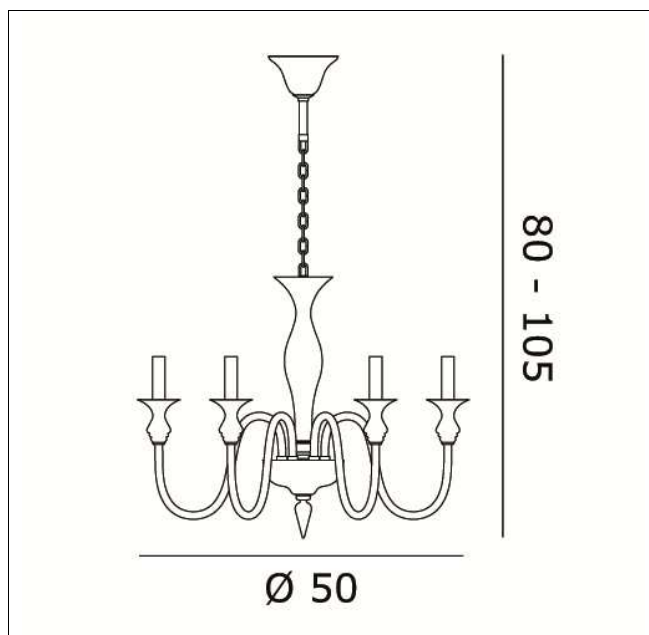

025990K06
2599 K6 lampadario

Apparecchio – Luminaire

Codice articolo – Item Code : 025990K06

Designer name : Ufficio Stile de Majo

Tipologia di prodotto : Lampadario

Product typology : Chandelier

Emissione luminosa : Diretta/Indiretta

Light emission : Direct/Indirect

Montatura – Frame

Finitura : Cromo, oro

Finishing : Chrome, gold

Vetro – Glass

Colore - Colour : Cristallo, ambrato

Colore - Colour : Clear glass, amber

Dimensioni (cm / Kg / m³) – Dimensions

Altezza – Height : Min 80 ÷ Max 105

Larghezza – Width :

Lunghezza – Length :

Sporgenza – Projection :

Diametro – Diameter : 50

Peso – Weight : 9,50

Volume : 0,155

Note

Con catena 50 cm + rosone With 50 cm chain + canopy

Lampadine – Bulbs

Tipo e codice ILCOS : Alogena chiara HSGSB/C/UB

Type : Clear halogen

Quantità – Quantity : 6

Attacco – Base : E14

Potenza (Watt) – Power : 46