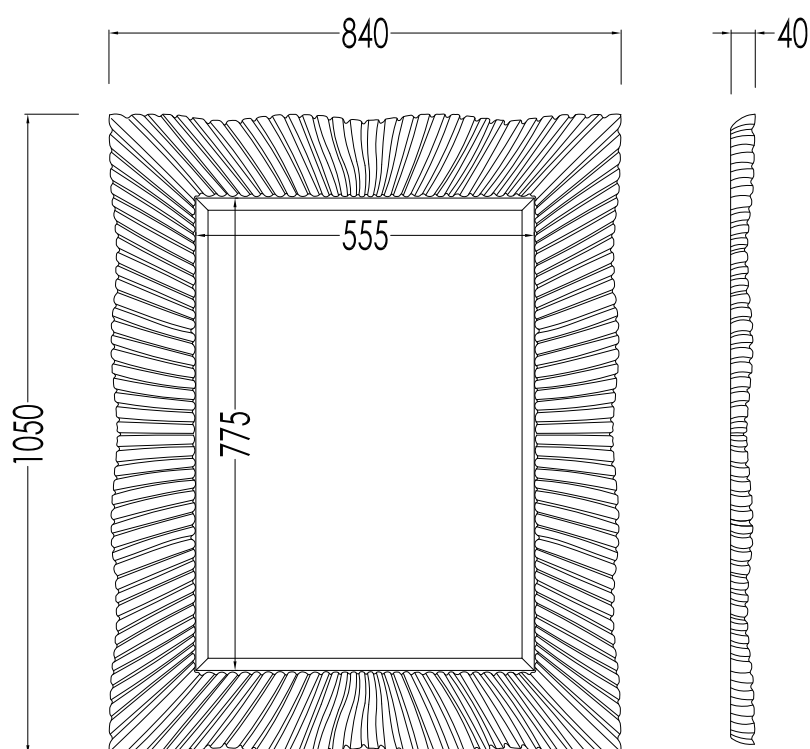

Devon&Devon

FIGARO

DEFIGARO

- SPECCHIO
- CORNICE:
 - MATERIALE: legno mogano intagliato, patinato e decorato a mano
 - FINITURA: bianco
- TOLLERANZA: $\pm 3\%$
- DIMENSIONE IMBALLO: mm 1130x910x100 H
- PESO: 14 Kg

N.B. Tutte le misure sono in millimetri. Questo disegno è di proprietà Devon&Devon. Non può essere riprodotto o trasmesso a terzi senza autorizzazione.

- MIRROR
- FRAME:
 - MATERIAL: hand-crafted, carved and coated mahogany
 - FINISH: white
- TOLERANCE: $\pm 3\%$
- PACKAGING SIZE: mm 1130x910x100 H
- WEIGHT: 14 Kg

N.B. All measurements are in millimetres. This drawing is property of Devon&Devon. It may not be reproduced or transmitted to third parties without authorization.