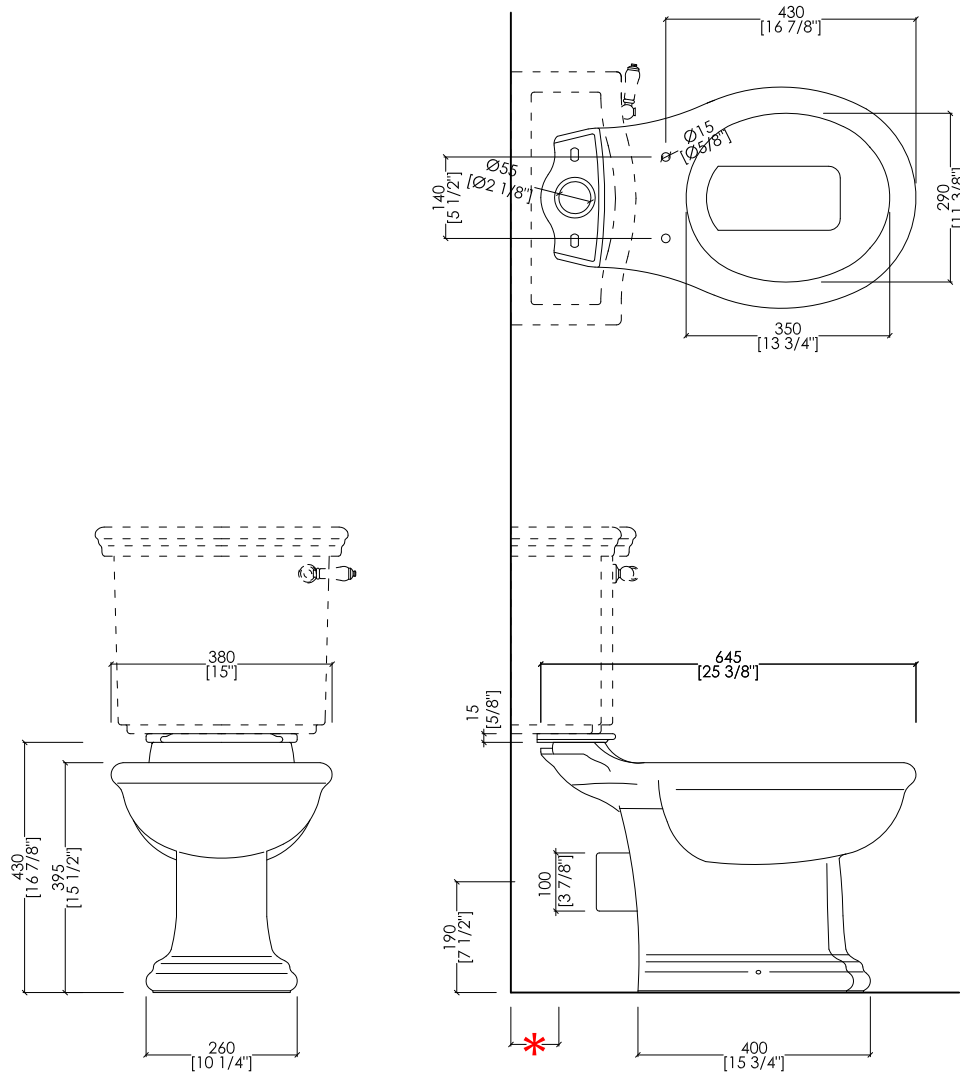

## NEW ETOILE

design Paola Ciarmatori

- \* VASO CON CASSETTA MONOBLOCCO: 90-110MM
- PREDISPOSIZIONE SCARICO CON DIAMETRO MM 100 A FILO PAVIMENTO/MURO

- \* WC WITH CLOSE COUPLED CISTERN: 90-110MM (3 1/2"- 4 3/8" inch)
- POSITION FOR 100 MM (3 7/8" inch) DIAMETER DRAIN ON EDGE OF FLOORING/WALL

1BWCBNET; 21BWCBNET

- ▶ VASO PER CASSETTA MONOBLOCCO
- ▶ MATERIALE: ceramica
- ▶ FINITURA: bianco o nero
- ▶ TOLLERANZA:  $\pm 2\% \geq 750$  mm;  $\pm 5\% \leq 750$  mm
- ▶ DIMENSIONE IMBALLO: mm 660x370x480H
- ▶ PESO: 19 Kg

► DIMENSIONE IMBALLO: mm 560x400x80H

**N.B.** Tutte le misure sono in millimetri/pollici. Questo disegno è di proprietà Devon&Devon. Non può essere riprodotto o trasmesso a terzi senza autorizzazione.

**MODEL 1:**

► DIMENSIONE IMBALLO: mm 520x400x75H

**N.B.** Tutte le misure sono in millimetri/pollici. Questo disegno è di proprietà Devon&Devon. Non può essere riprodotto o trasmesso a terzi senza autorizzazione.