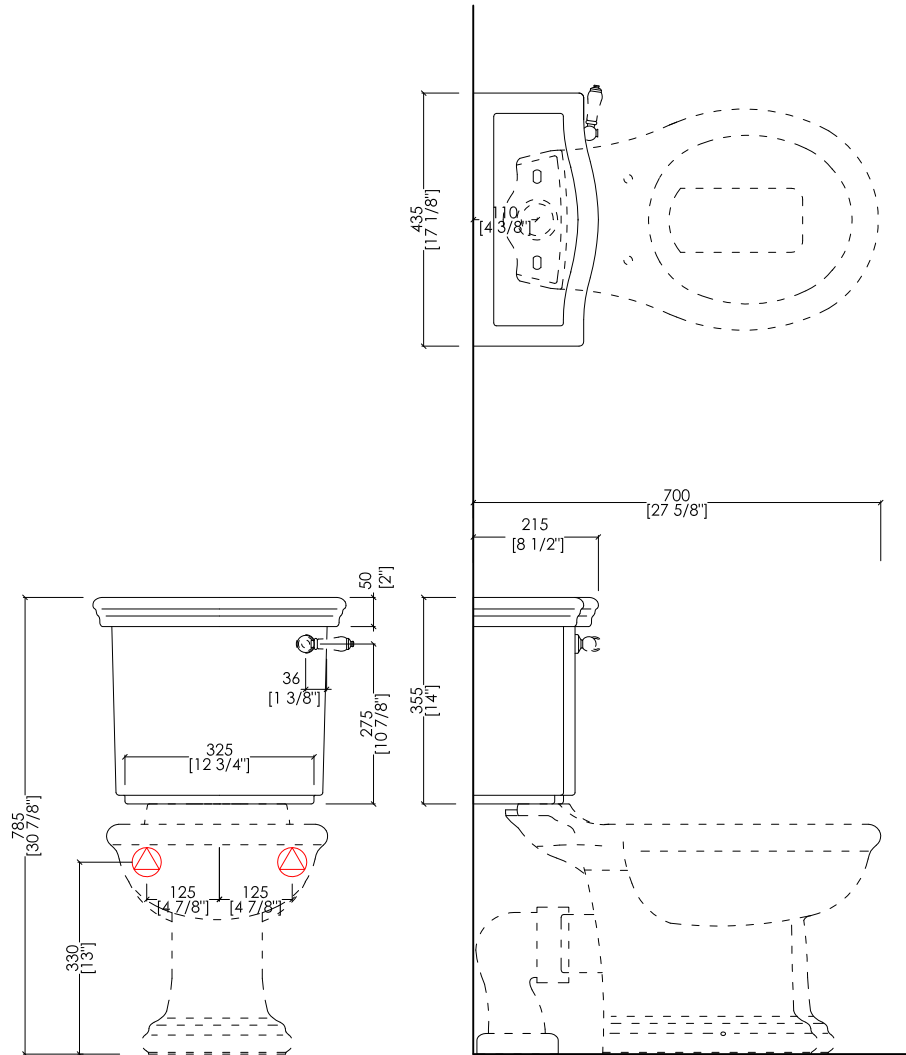

Devon&Devon

NEW ETOILE

design Paola Ciarmatori

PREDISPOSIZIONE PER ADDUZIONE ACQUA

POSITION FOR WATER INLET

IBCZNET; 2IBCZBNET

- CASSETTA MONOBLOCCO
- MATERIALE: ceramica
- FINITURA: bianco o nero
- TOLLERANZA: $\pm 2\% \geq 750$ mm; $\pm 5\% \leq 750$ mm
- DIMENSIONE IMBALLO: mm 445x220x410H
- PESO: 13.5 Kg

- CLOSED COUPLED CISTERN
- MATERIAL: ceramic
- FINISH: white or black
- TOLERANCE: $\pm 2\% \geq 29 1/2$ inch; $\pm 5\% \leq 29 1/2$ inch
- PACKAGING SIZE: inch 17 1/2"x 8 5/8"x 16 1/8"H
- WEIGHT: 29.8 Lbs

N.B. Tutte le misure sono in millimetri/pollici. Questo disegno è di proprietà Devon&Devon. Non può essere riprodotto o trasmesso a terzi senza autorizzazione.

N.B. All measurements are in millimetres/inch. This drawing is property of Devon&Devon. It may not be reproduced or transmitted to third parties without authorization.