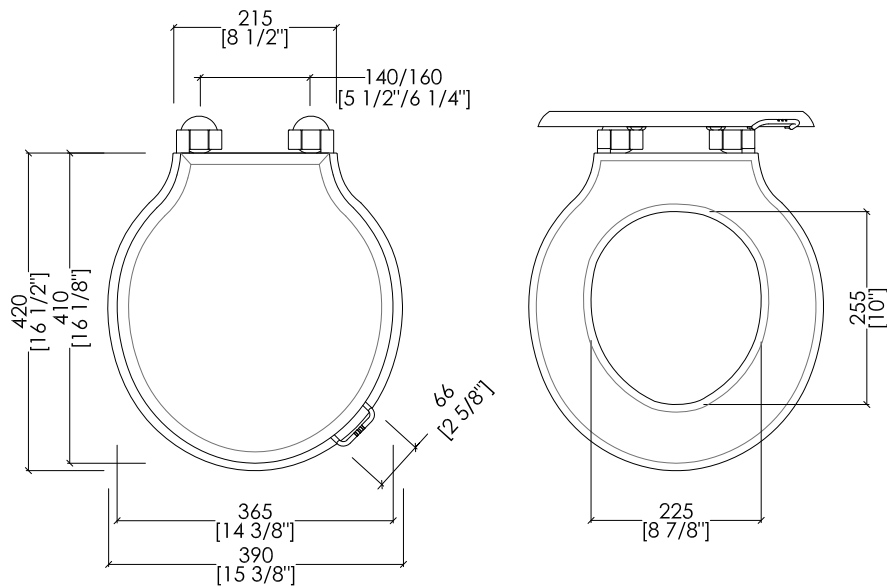

Devon&Devon

NEW ETOILE

design Paola Ciarmatori

2. SEDILE LISTRATO MDF (cerniera soft-close) MDF SEAT (soft-close hinge)

MODELLO 2:

► SEDILE LISTRATO MDF (cerniera soft-close)

FINITURA: mogano o verniciato bianco

► CERNIERA: cromo, oro chiaro, oro rosa, antico rame, bronzo, nickel satinato, nickel lucido e nickel nero

► DIMENSIONE IMBALLO: mm 520x400x75H

N.B. Tutte le misure sono in millimetri/pollici. Questo disegno è di proprietà Devon&Devon. Non può essere riprodotto o trasmesso a terzi senza autorizzazione.

MODEL 2:

► MDF SEAT (soft-close hinge):

FINISH: mahogany or white painted;

► HINGE: chrome, light gold, rose gold, antique copper, bronze, satin nickel, polished nickel and black nickel

► PACKAGING SIZE: inch 20 1/2"x 15 3/4"x 3"H

N.B. All measurements are in millimetres/inch. This drawing is property of Devon&Devon. It may not be reproduced or transmitted to third parties without authorization.