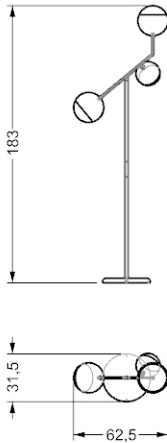

BULLES XL PIANTANA

DISEGNO REFLEX

mc

kg

Piantana con struttura regolabile nell'inclinazione in finitura satinata ottone (104M) o titanium dark (102M). Dettagli in ottone. Sfere in vetro borosilicato finitura 'filtro luce': 1 x Ø16 cm argento - 2 x Ø20 cm oro e bronzo. Illuminazione a LED (3x3,5W G9 110-240V 3000K).

Floor lamp with metal structure in satin finish brass (104M) or dark titanium (102M) with adjustable inclination. Details in brass. 'Light filter' spheres in borosilicate glass: 1 x Ø16 cm in silver - 2 x Ø20 cm in gold and bronze. LED lighting (3x3,5W G9 110-240V 3000K).

Stehlampe mit verstellbarer Metallstruktur Ausführung satiniert Messing (104M) oder dark Titanium (102M). Details aus Messing. Kugeln aus Borosilikatglas mit 'Lichtfilter': 1 x Ø 16cm in Silber - 2 x Ø20 cm in Gold und Bronze mit LED (3x3,5W G9 110-240V 3000K).

MISURE STANDARD/STANDARD SIZES/STANDARDGRÖSSEN/MESURES STANDARDS

Ø 31,5 x 183 h

0,53