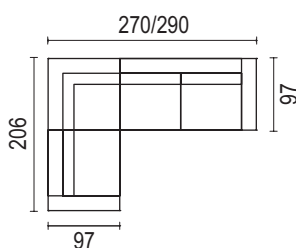

	L/L/Ш	P/D/Г	A/H/B
Divano laterale dx-sx/One arm sofa r-l/Боковой диван прав.-лев.модуль	194	97	77
Divano laterale dx-sx/One arm sofa r-l/Боковой диван прав.-лев.модуль	174	97	77
Poltrona laterale dx-sx/One arm chair r-l/Боковой модуль прав.-лев.	109	97	77
Meridiana angolare dx-sx/Corner meridienne r-l/Угловой шезлонг прав.-лев.	97	227	77
Angolo quadro/Corner/Прямоугольный угловой модуль	96	96	77
Isola dx-sx/Meridienne r-l/Шезлонг прав.-лев.	99	160	77
Divano/Sofa/Диван	218	97	77
Divano/Sofa/Диван	198	97	77
Pouf/Footstool/Пуф	80	60	42
Appoggiatesta/Headrest/Подголовник	75	11	23

# HILTON ХИЛТОН

Divano laterale/  
Sofa one arm/  
Боковой Диван  
174-194/97/77

Angolo/  
Corner/  
Угол  
96/96/77

Divano laterale/  
Sofa one arm/  
Боковой Диван  
174-194/97/77

Angolo/  
Corner/  
Угол  
96/96/77