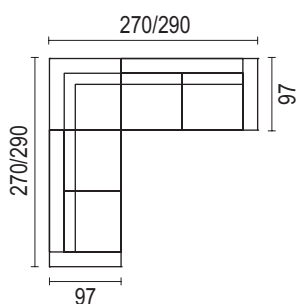

Divano laterale/
Sofa one arm/
Боковой Диван
174-194/97/77