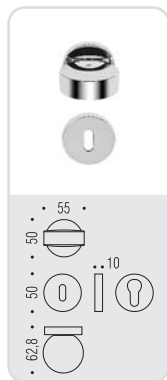

RM 15
MAPO

Mauro Ronchi

mapo

Design: Mauro Ronchi

Materiale: Ottone
Material: Brass

CR
Cromo
Chrome

CM
Cromat
Matt chrome

RM 15 R-RY

CD 49 BZG G 6/8