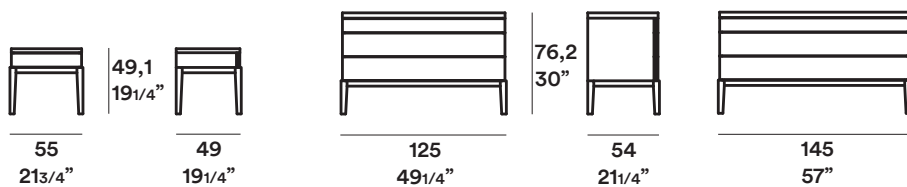

Dimensioni / Dimensions