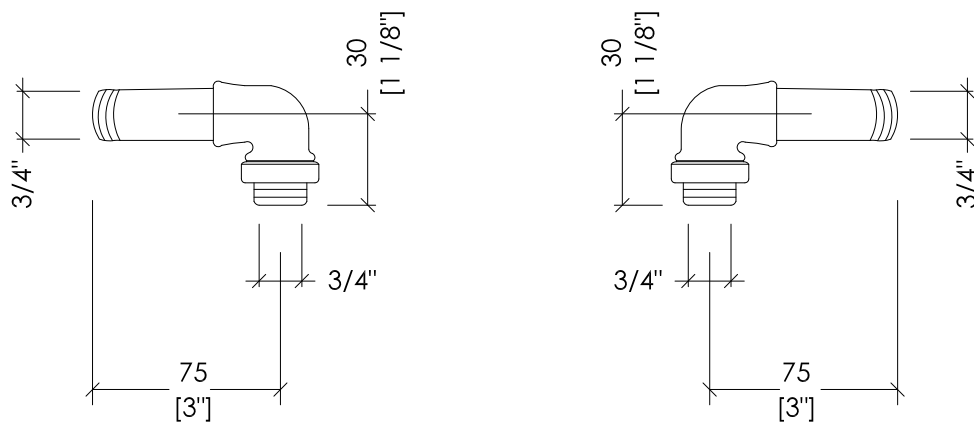

Devon&Devon

MARFC

MARFCCR; MARFC; MARFCNKL; MARFCOR; MARFCNNE; MARFCBR

- KIT COLLEGAMENTO PER GAMBE A TERRA MARFRGT
- MATERIALE: ottone
- FINITURA: cromo, oro chiaro, nickel lucido, oro rosa, nickel nero o bronzo
- TOLLERANZA: $\pm 2\%$
- DIMENSIONE IMBALLO: mm 150x90x90H
- PESO: 0.64 Kg

- MATCHING KIT FOR FREE STANDING LEGS MARFRGT
- MATERIAL: brass
- FINISH: chrome, light gold, polished nickel, rose gold, black nickel or bronze
- TOLERANCE: $\pm 2\%$
- PACKAGING SIZE: inch 5 7/8"x3 1/2"x3 1/2"H
- WEIGHT: 1.41 Lbs

N.B. Tutte le misure sono in millimetri/pollici. Questo disegno è di proprietà Devon&Devon. Non può essere riprodotto o trasmesso a terzi senza autorizzazione.

N.B. All measurements are in millimetres/inch. This drawing is property of Devon&Devon. It may not be reproduced or transmitted to third parties without authorization.