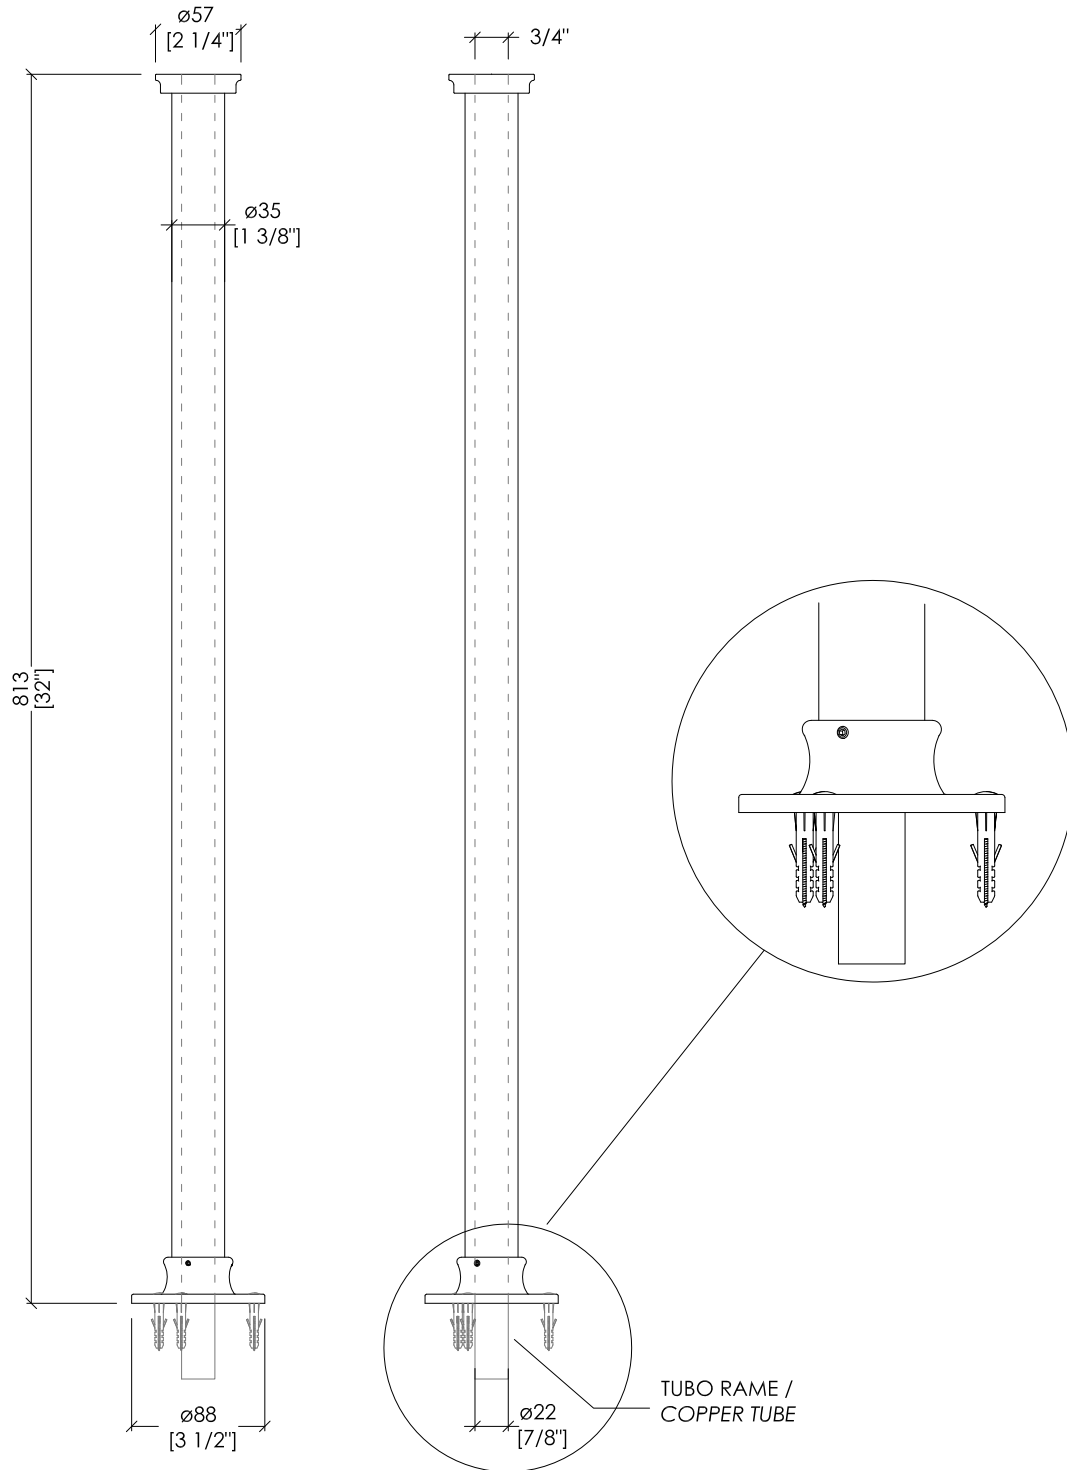

Devon&Devon

MARFRGT

► LA GAMBA PUÒ ESSERE TAGLIATA PER RIDURRE L'ALTEZZA.

► THE LEG CAN BE CUT TO REDUCE HEIGHT.

MARFRGTCT; MARFRGT; MARFRGTNKS; MARFRGTOR; MARFRGTNNE; MARFRGTBR

- GAMBE A TERRA PER MONTAGGIO GRUPPO VASCA DDMR333B + MARFC
- MATERIALE: ottone
- FINITURA: cromo, oro chiaro, nickel lucido, oro rosa, nickel nero o bronzo
- TOLLERANZA: $\pm 2\%$
- DIMENSIONE IMBALLO: mm 940x110x105H
- PESO: 4.4 Kg

- FREE STANDING LEGS FOR BATH AND SHOWER MIXER DDMR333B + MARFC
- MATERIAL: brass
- FINISH: chrome, light gold, polished nickel, rose gold, black nickel or bronze
- TOLERANCE: $\pm 2\%$
- PACKAGING SIZE: inch 37"x4 3/8"x4 1/8"H
- WEIGHT: 9.7 Lbs

Devon&Devon

MORRIS

DDMR333BCR; DDMR333BOT; DDMR333BNK; DDMR333BOR; DDMR333BNE; DDMR333BBR

- ▶ GRUPPO VASCA PER MONTAGGIO BORDOVASCA CON DOCCETTA E FLESSIBILE
- ▶ MATERIALE: ottone e porcellana bianca
- ▶ FINITURA: cromo, oro chiaro, nickel lucido, oro rosa, nickel nero o bronzo
- ▶ TOLLERANZA: $\pm 2\%$
- ▶ DIMENSIONE IMBALLO: mm 280x245x150H
- ▶ PESO: 3.18 Kg

- ▶ BATH AND SHOWER MIXER - DECK MOUNTED WITH HOSE AND HANDSET
- ▶ MATERIAL: brass and white porcelain
- ▶ FINISH: chrome, light gold, polished nickel, rose gold, black nickel or bronze
- ▶ TOLERANCE: $\pm 2\%$
- ▶ PACKAGING SIZE: inch 11" x 9 5/8" x 5 7/8"H
- ▶ WEIGHT: 7 Lbs