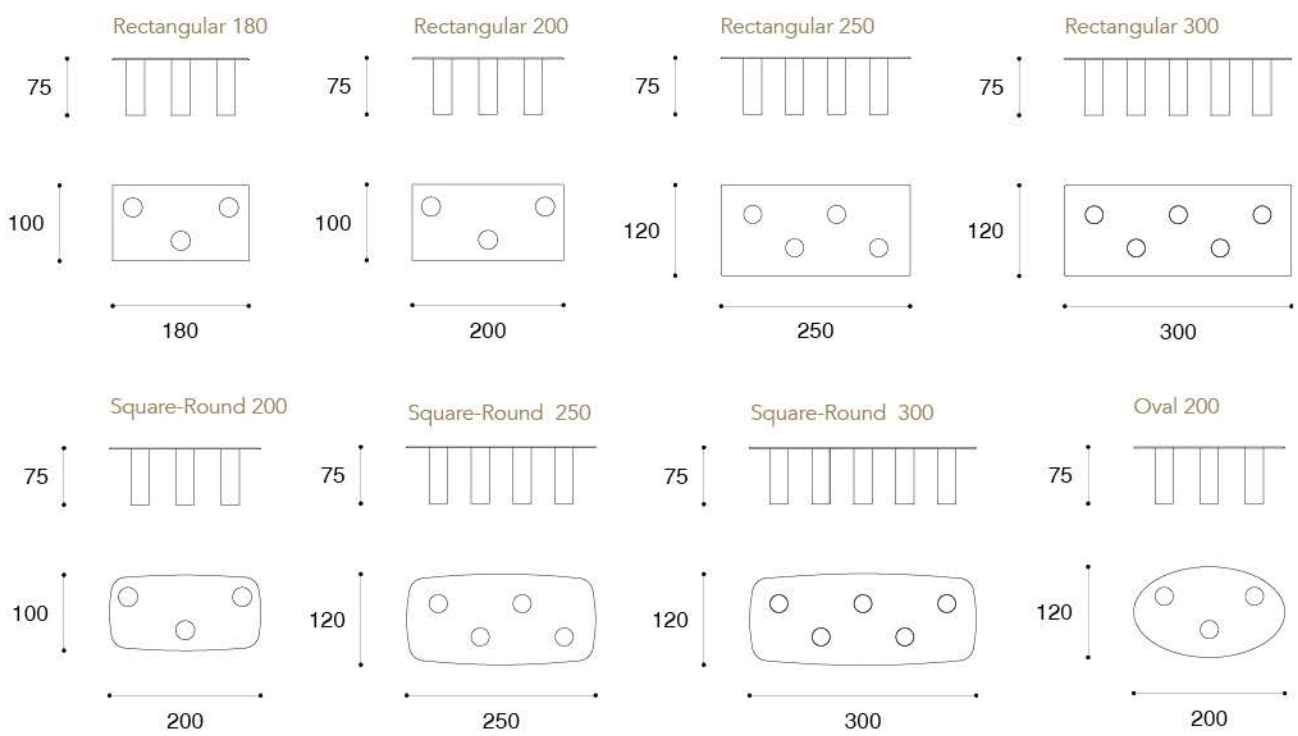

Vetro di Murano finitura spatterizzata
Murano glass in shaded spattered finishing