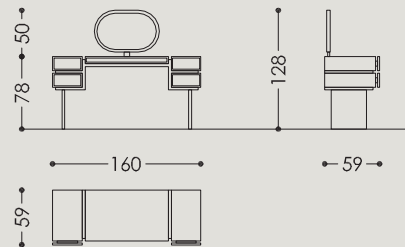

05

Leimert series

-

LEI001

LEI002

LEI003

Cassettiera in legno. Disponibile in diverse essenze secondo campionario o laccato in colori RAL.

Inserti in metallo: effetto bronzo, oro, cromo, verniciato in colori RAL.