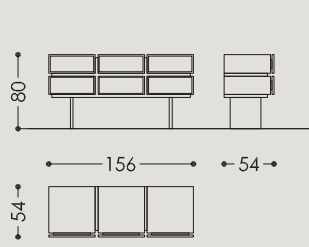

05

Leimert series

-

LEI001

LEI002

LEI003

Cassettiera in legno. Disponibile in diverse essenze secondo campionario o laccato in colori RAL.

Inserti in metallo: effetto bronzo, oro, cromo, verniciato in colori RAL.