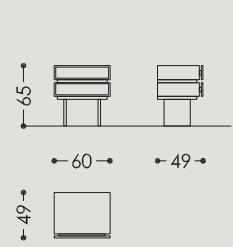

05

Leimert series

-

LEI001

LEI002

LEI003

Cassettiera in legno. Disponibile in diverse essenze secondo campionario o laccato in colori RAL.

Inserti in metallo: effetto bronzo, oro, cromo, verniciato in colori RAL.