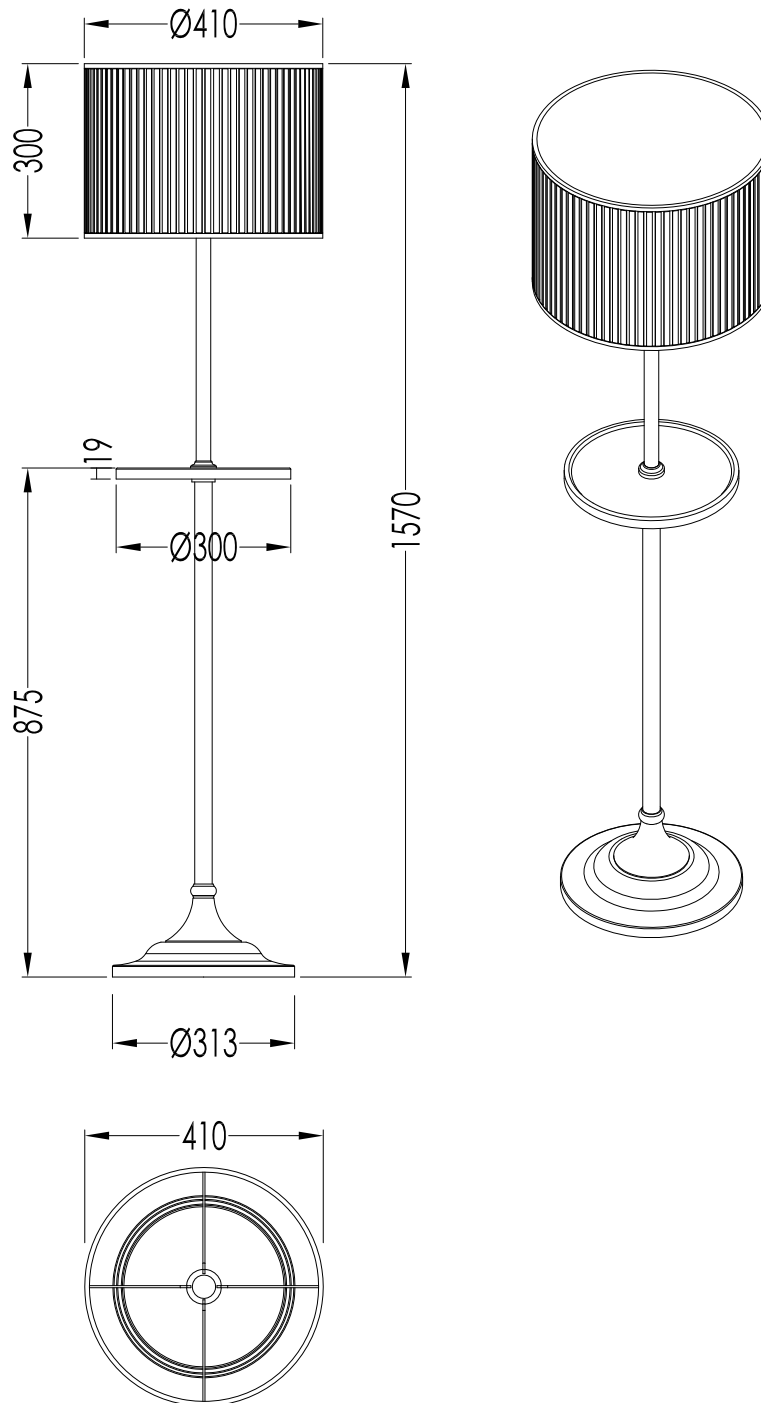

## VALET

HBVALETNR; HBVALETNK

- ▶ LAMPADA DA TERRA
- ▶ BASE e STELO:  
MATERIALE: ottone  
FINITURA: cromo o nickel lucido
- ▶ RIPIANO PORTA OGGETTI:  
MATERIALE: legno laccato  
FINITURA: nero
- ▶ PARALUME:  
MATERIALE: stoffa  
FINITURA: colore avorio con profilo velluto nero
- ▶ TOLLERANZA:  $\pm 2\%$
- ▶ CLASSIFICAZIONE: IP20
- ▶ POTENZA: MAX 40 WATT (x1) E27
- ▶ DIMENSIONE IMBALLO: mm 380x385x1430H(lampada) +mm 430x430x360H (paralume)
- ▶ PESO: 10 Kg (lampada) + 1.6 Kg (paralume)

**N.B.** Tutte le misure sono in millimetri. Questo disegno è di proprietà Devon&Devon.  
Non può essere riprodotto o trasmesso a terzi senza autorizzazione.

- ▶ FLOOR LAMP
- ▶ BASE and PEDESTAL:  
MATERIAL: brass  
FINISH: chrome or polished nickel
- ▶ SHELF:  
MATERIAL: lacquered wood  
FINISH: black
- ▶ SHADE:  
MATERIAL: fabric  
FINISH: ivory colour with black velvet border
- ▶ TOLERANCE:  $\pm 2\%$
- ▶ CLASSIFICATION: IP20
- ▶ POWER: MAX 40 WATT (x1) E27
- ▶ PACKAGING SIZE: mm 380x385x1430H(lampada) +mm 430x430x360H (paralume)
- ▶ WEIGHT: 10 Kg (lamp) + 1.6 Kg (shade)

**N.B.** All measurements are in millimetres. This drawing is property of Devon&Devon.  
It may not be reproduced or transmitted to third parties without authorization.