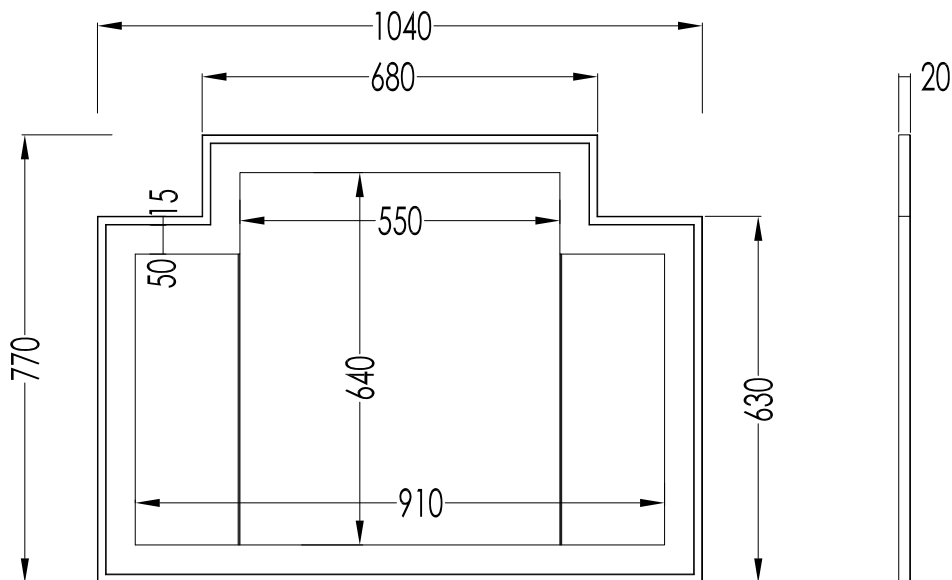

Devon&Devon

SMALL VOGUE 2

design **Paola Ciarmatori**

DEVOGUEP2NEAL

- SPECCHIO
- CORNICE:
MATERIALE: legno laccato lucido
FINITURA: nero / Antiqued Aluminium Leaf
- TOLLERANZA: $\pm 3\%$
- DIMENSIONE IMBALLO: mm 1100x840x80 H

N.B. Tutte le misure sono in millimetri. Questo disegno è di proprietà Devon&Devon.
Non può essere riprodotto o trasmesso a terzi senza autorizzazione.

- MIRROR
- FRAME:
MATERIAL: lacquered wood
FINISH: black / Antiqued Aluminium Leaf
- TOLERANCE: $\pm 3\%$
- PACKAGING SIZE: mm 1100x840x80 H

N.B. All measurements are in millimetres. This drawing is property of Devon&Devon.
It may not be reproduced or transmitted to third parties without authorization.