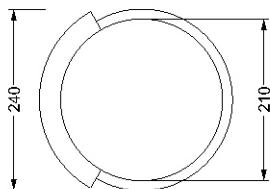

Letto rotondo con rivestimento in tessuto o pelle. Disponibile con testiera singola fissa oppure doppia con meccanismo girevole a 360°. Supporto in legno per materasso compreso.

Round bed with cover in leather or fabric. Available with single fixed headboard or with double headboard with 360° rotating mechanism. Wooden platform included.

Rundes Bett mit Bezug in Stoff oder Leder. Lieferbar mit festem Einzelkopfteil oder mit Doppelkopfteil mit 360° drehbarem Mechanismus. Lattenrost inbegriffen.

Lit rond avec revêtement en cuir ou tissu. Disponible avec tête de lit unique fixe ou double avec mécanisme pivotant à 360°. Support en bois pour matelas compris.

MISURE STANDARD/STANDARD SIZE/STANDARDGRÖSSEN/MESURES STANDARDS

Misure Materasso/esterne / Sizes mattress/total / Matratzenmasse/Aussenmasse / Mesures matelas/extérieures

mod.O Ø210 / 240x 255x96 h

Testiera fissa / Fixed headboard / Fester Kopfteil / Tête de lit fixe

Tessuto / Fabric / Stoff / Tissu AMSTERDAM (Extra)

Pelle / Leather / Leder / Cuir
NATURALE - NABUK
COLORATA - DUNE

7,00

490

Testiera doppia girevole / Double rotating headboard / Drehbarer Doppelkopfteil / Tête de lit double pivotante

Tessuto / Fabric / Stoff / Tissu AMSTERDAM (Extra)

Pelle / Leather / Leder / Cuir
NATURALE - NABUK
COLORATA - DUNE

7,00

490

mod.M Ø230 / 260x275x96 h

Testiera fissa / Fixed headboard / Fester Kopfteil / Tête de lit fixe

Tessuto / Fabric / Stoff / Tissu AMSTERDAM (Extra)

Pelle / Leather / Leder / Cuir
NATURALE - NABUK
COLORATA - DUNE

7,11

560

Testiera doppia girevole / Double rotating headboard / Drehbarer Doppelkopfteil / Tête de lit double pivotante

Tessuto / Fabric / Stoff / Tissu AMSTERDAM (Extra)

Pelle / Leather / Leder / Cuir
NATURALE - NABUK
COLORATA - DUNE

7,11

560