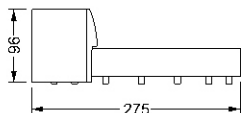

MISURE STANDARD/STANDARD SIZE/STANDARDGRÖSSEN/MESURES STANDARDS

Misure Materasso/esterne / Sizes mattress/total / Matratzenmasse/Aussenmasse / Mesures matelas/extérieures

mod.O Ø210 / 240x 255x96 h

Testiera fissa / Fixed headboard / Fester Kopfteil / Tête de lit fixe

Tessuto / Fabric / Stoff / Tissu AMSTERDAM (Extra)

Pelle / Leather / Leder / Cuir
NATURALE - NABUK
COLORATA - DUNE

7,11

560

OPTIONAL/OPTIONAL/OPTIONAL/EN OPTION

- Materasso Ø210 - Ø230 x H20 cm.

Mattress Ø210 - Ø230 x H20 cm. / Matratze Ø210 - Ø230 x H20 cm. / Matelas Ø210 - Ø230 x H20 cm.