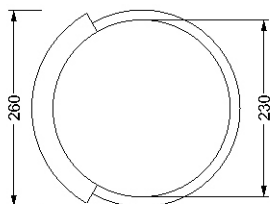

MISURE STANDARD/STANDARD SIZE/STANDARDGRÖSSEN/MESURES STANDARDS

Misure Materasso/esterne / Sizes mattress/total / Matratzenmasse/Aussenmasse / Mesures matelas/extérieures

mod.O Ø210 / 240x 255x96 h

Testiera fissa / Fixed headboard / Fester Kopfteil / Tête de lit fixe

Tessuto / Fabric / Stoff / Tissu AMSTERDAM (Extra)

Pelle / Leather / Leder / Cuir
NATURALE - NABUK
COLORATA - DUNE

7,11

560

OPTIONAL/OPTIONAL/OPTIONAL/EN OPTION

- Materasso Ø210 - Ø230 x H20 cm.

Mattress Ø210 - Ø230 x H20 cm. / Matratze Ø210 - Ø230 x H20 cm. / Matelas Ø210 - Ø230 x H20 cm.