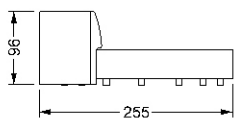

Letto rotondo con rivestimento in tessuto o pelle. Disponibile con testiera singola fissa oppure doppia con meccanismo girevole a 360°. Supporto in legno per materasso compreso.

Round bed with cover in leather or fabric. Available with single fixed headboard or with double headboard with 360° rotating mechanism. Wooden platform included.

Rundes Bett mit Bezug in Stoff oder Leder. Lieferbar mit festem Einzelkopfteil oder mit Doppelkopfteil mit 360° drehbarem Mechanismus. Lattenrost inbegriffen.

Lit rond avec revêtement en cuir ou tissu. Disponible avec tête de lit unique fixe ou double avec mécanisme pivotant à 360°. Support en bois pour matelas compris.

MISURE STANDARD/STANDARD SIZE/STANDARDGRÖSSEN/MESURES STANDARDS

Misure Materasso/esterne / Sizes mattress/total / Matratzenmasse/Aussenmasse / Mesures matelas/extérieures

mod.O Ø210 / 240x 255x96 h

Testiera fissa / Fixed headboard / Fester Kopfteil / Tête de lit fixe

Tessuto / Fabric / Stoff / Tissu AMSTERDAM (Extra)

Pelle / Leather / Leder / Cuir
NATURALE - NABUK
COLORATA - DUNE

7,00

490

Testiera doppia girevole / Double rotating headboard / Drehbarer Doppelkopfteil / Tête de lit double pivotante

Tessuto / Fabric / Stoff / Tissu AMSTERDAM (Extra)

Pelle / Leather / Leder / Cuir
NATURALE - NABUK
COLORATA - DUNE

7,00

490

mod.M Ø230 / 260x275x96 h

Testiera fissa / Fixed headboard / Fester Kopfteil / Tête de lit fixe

Tessuto / Fabric / Stoff / Tissu AMSTERDAM (Extra)

Pelle / Leather / Leder / Cuir
NATURALE - NABUK
COLORATA - DUNE

7,11

560

Testiera doppia girevole / Double rotating headboard / Drehbarer Doppelkopfteil / Tête de lit double pivotante

Tessuto / Fabric / Stoff / Tissu AMSTERDAM (Extra)

Pelle / Leather / Leder / Cuir
NATURALE - NABUK
COLORATA - DUNE

7,11

560