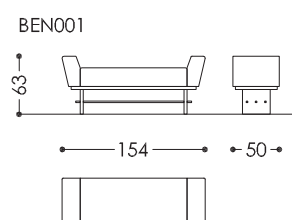

Benedict bench

Panca con struttura portante in legno. Imbottitura in poliuretano espanso rivestito da tessuto accoppiato protettivo. Rivestimento in tessuto o pelle. Disponibile con rete a doghe o pannello ortopedico rivestito. Inserti in metallo: effetto bronzo, oro, cromo, verniciato in colori RAL.

Bench with wood load-bearing frame. Polyurethane foam padding covered with lined protective fabric. Fabric or leather cover. Available with slatted bed base or lined orthopaedic panel. Metal parts finishes: brass effect, gold, chrome, painted in RAL colors.

BENEDICT