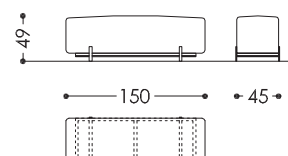

04

Balboa bench

-

Panca con struttura portante in legno. Imbottitura in poliuretano espanso rivestito da tessuto accoppiato protettivo. Rivestimento in tessuto o pelle. Disponibile con rete a doghe o pannello ortopedico rivestito. Inserti in metallo: effetto bronzo, oro, cromo, verniciato in colori RAL.

Bench with wood load-bearing frame. Polyurethane foam padding covered with lined protective fabric. Fabric or leather cover. Available with slatted bed base or lined orthopaedic panel. Metal parts finishes: brass effect, gold, chrome, painted in RAL colors.

BAL001

BALBOA