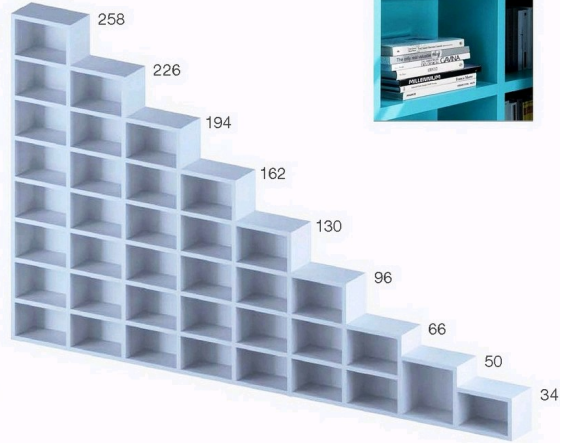

- 18 MISURE DI ANTE
DOOR SIZES
- 18 MISURE DI CASSETTI / CASSETTONI
DRAWER SIZES / LARGE DRAWERS
- 12 ANTE A RIBALTA / VASISTAS
FLAP DOORS / VASISTAS
- 25 TIPI DI MANIGLIE
HANDLE TYPES
- 13 FINITURE LAMINATO
LAMINATE FINISHES
- 25 FINITURE LACCATO
LACQUERED FINISHES

3 LARGHEZZE
3 WIDTHS

3 PROFONDITÀ SPALLA
3 SHOULDER DEPTH

9 ALTEZZE
9 HEIGHTS

SPESORE 35
35 MM THICKNESS

INTERAMENTE COLORABILE / SPESSORE
FULLY COLOURABLE / 35 MM THICKNESS

- 18 MISURE DI ANTE
DOOR SIZES
- 18 MISURE DI CASSETTI / CASSETTONI
DRAWER SIZES / LARGE DRAWERS
- 12 ANTE A RIBALTA / VASISTAS
FLAP DOORS / VASISTAS
- 25 TIPI DI MANIGLIE
HANDLE TYPES
- 13 FINITURE LAMINATO
LAMINATE FINISHES
- 25 FINITURE LACCATO
LACQUERED FINISHES

3 LARGHEZZE
3 WIDTHS

3 PROFONDITÀ SPALLA
3 SHOULDER DEPTH

9 ALTEZZE
9 HEIGHTS

SPESORE 35
35 MM THICKNESS

INTERAMENTE COLORABILE / SPESSORE
FULLY COLOURABLE / 35 MM THICKNESS