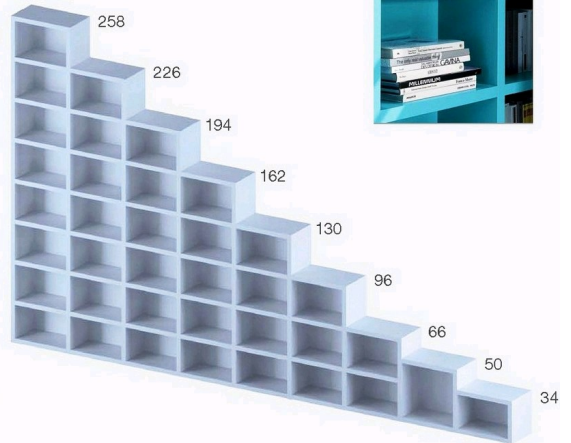

- 18 MISURE DI ANTE
DOOR SIZES
- 18 MISURE DI CASSETTI / CASSETTONI
DRAWER SIZES / LARGE DRAWERS
- 12 ANTE A RIBALTA / VASISTAS
FLAP DOORS / VASISTAS
- 25 TIPI DI MANIGLIE
HANDLE TYPES
- 13 FINITURE LAMINATO
LAMINATE FINISHES
- 25 FINITURE LACCATO
LACQUERED FINISHES

3 LARGHEZZE
3 WIDTHS

3 PROFONDITÀ SPALLA
3 SHOULDER DEPTH

9 ALTEZZE
9 HEIGHTS

SPESORE 35
35 MM THICKNESS

INTERAMENTE COLORABILE / SPESSORE
FULLY COLOURABLE / 35 MM THICKNESS

- 18 MISURE DI ANTE
DOOR SIZES
- 18 MISURE DI CASSETTI / CASSETTONI
DRAWER SIZES / LARGE DRAWERS
- 12 ANTE A RIBALTA / VASISTAS
FLAP DOORS / VASISTAS
- 25 TIPI DI MANIGLIE
HANDLE TYPES
- 13 FINITURE LAMINATO
LAMINATE FINISHES
- 25 FINITURE LACCATO
LACQUERED FINISHES

3 LARGHEZZE
3 WIDTHS

3 PROFONDITÀ SPALLA
3 SHOULDER DEPTH

9 ALTEZZE
9 HEIGHTS

SPESORE 35
35 MM THICKNESS

INTERAMENTE COLORABILE / SPESSORE
FULLY COLOURABLE / 35 MM THICKNESS