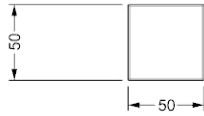

# KUBO 40

DISEGNO TULCZINSKY

Tavolino con basamento in metallo finitura bronzo nuvolato (106M) o titanium nuvolato (103M). Piano in vetro Marmo sp.10mm filo lucido.

Coffee table with metal base in bronze Nuvolato (106M) or titanium Nuvolato (103M) finish. Top in Marble glass 10mm thick polished edges.

Couchtisch mit Metallgestell Ausführung Bronze Nuvolato (106M) oder Titanium Nuvolato (103M). Platte aus Marmor Glas 10mm st. Kanten poliert.

Table basse avec base en métal finition bronze Nuvolato (106M) ou titanium Nuvolato (103M). Plateau en verre Marbre ép. 10mm bords polis.

MISURE STANDARD/STANDARD SIZE/STANDARDGRÖSSEN/MESURES STANDARDS

50 x 50 x 51 h

100 x 100 x 35 h

mc kg

0,25

0,60