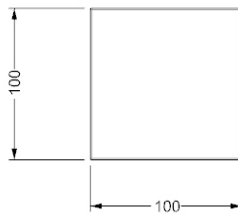

# KUBO 40

DISEGNO TULCZINSKY

Tavolino con basamento in metallo finitura bronzo nuvolato (106M) o titanium nuvolato (103M). Piano in vetro Marmo sp.10mm filo lucido.

Coffee table with metal base in bronze Nuvolato (106M) or titanium Nuvolato (103M) finish. Top in Marble glass 10mm thick polished edges.

Couchtisch mit Metallgestell Ausführung Bronze Nuvolato (106M) oder Titanium Nuvolato (103M). Platte aus Marmor Glas 10mm st. Kanten poliert.

Table basse avec base en métal finition bronze Nuvolato (106M) ou titanium Nuvolato (103M). Plateau en verre Marbre ép. 10mm bords polis.

MISURE STANDARD/STANDARD SIZE/STANDARDGRÖSSEN/MESURES STANDARDS

50 x 50 x 51 h

100 x 100 x 35 h

mc kg

0,25

0,60