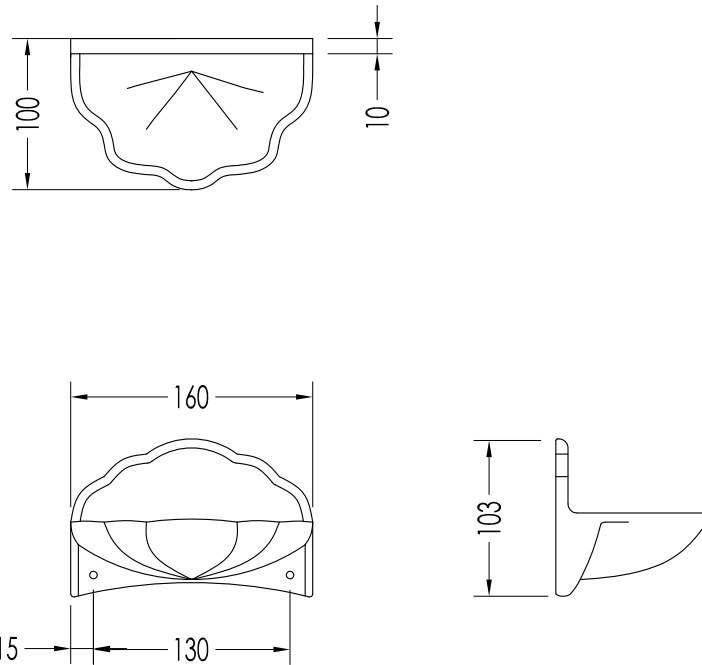

## EMILY

MIL504E

- ▶ PORTA SAPONE
- ▶ MATERIALE: ceramica
- ▶ FINITURA: bianca
- ▶ TOLLERANZA:  $\pm 2\%$

- ▶ SOAP DISH
- ▶ MATERIAL: ceramic
- ▶ FINISH: white
- ▶ TOLLERANCE:  $\pm 2\%$

**N.B.** Tutte le misure sono in millimetri. Questo disegno è di proprietà Devon&Devon. Non può essere riprodotto o trasmesso a terzi senza autorizzazione.

**N.B.** All measurements are in millimetres. This drawing is property of Devon&Devon. It may not be reproduced or transmitted to third parties without authorization.