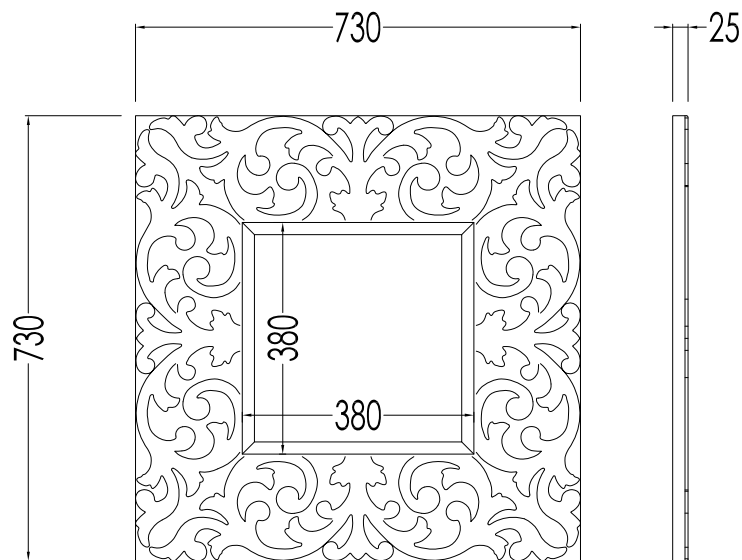

Devon&Devon

MAINESILVER

1DKMAINESV

- SPECCHIO
- CORNICE:
MATERIALE: legno mogano intagliato, patinato e decorato a mano
- TOLLERANZA: $\pm 3\%$
- DIMENSIONE IMBALLO: mm 800x800x100 H
- PESO: 8 Kg

N.B. Tutte le misure sono in millimetri. Questo disegno è di proprietà Devon&Devon.
Non può essere riprodotto o trasmesso a terzi senza autorizzazione.

- MIRROR
- FRAME:
MATERIAL: hand-crafted, carved and coated mahogany
- TOLERANCE: $\pm 3\%$
- PACKAGING SIZE: mm 800x800x100 H
- WEIGHT: 8 Kg

N.B. All measurements are in millimetres. This drawing is property of Devon&Devon.
It may not be reproduced or transmitted to third parties without authorization.