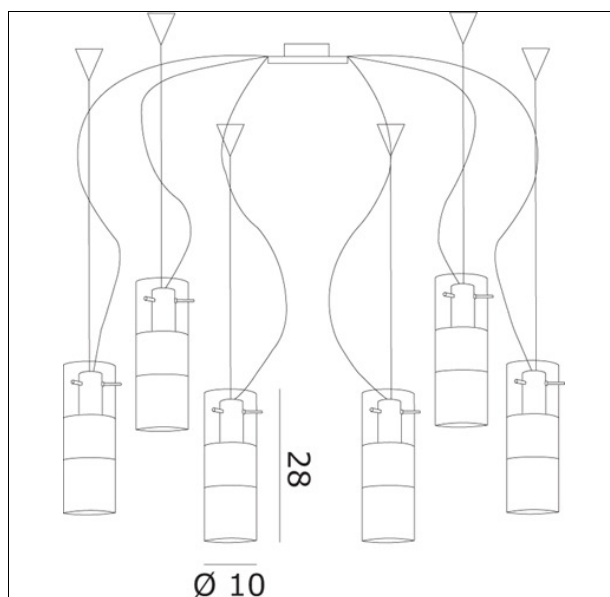

OXILO0SD-61
XILO S10D6 sospensione decentrata

Apparecchio – Luminaire

Codice articolo – Item Code :	OXILO0SD-61
Designer name :	Ufficio Stile de Majo
Tipologia di prodotto :	Sospensione
Product typology :	Suspension
Emissione luminosa :	Diretta/Indiretta
Light emission :	Direct/Indirect

Dimensioni (cm / Kg / m³) – Dimensions

Altezza – Height :	28
Larghezza – Width :	
Lunghezza – Length :	
Sporgenza – Projection :	
Diametro – Diameter :	10
Peso – Weight :	6,00
Volume :	0,084

Note

Cavo elettrico 200 cm Cables length 200 cm

Lampadine – Bulbs

Tipo e codice ILCOS :	Alogena chiara HSGSA/C - /UB
Type :	Clear halogen
Quantità – Quantity :	1
Attacco – Base :	E27
Potenza (Watt) – Power :	70-150
Durata lampada (hr) – Bulb life :	2000
Tensione (Volt) – Voltage :	220-250

Tipo e codice ILCOS :	Alogena PAR20 HAGS/UB
Type :	Alogena PAR20
Quantità – Quantity :	1
Attacco – Base :	E27
Potenza (Watt) – Power :	50
Durata lampada (hr) – Bulb life :	2000
Tensione (Volt) – Voltage :	220-250