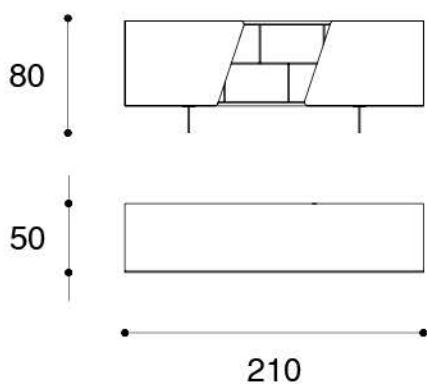

1
STRUTTURA
/ STRUCTURE

Legno laccato lucido
/ Shiny lacquered wood

MATERIAL SHEET C

2
RIPIANI
VANO A GIORNO
/ SHELVES
OPEN SPACE

Ottone
/ Brass

Ottone Dark
/ Dark Brass

Titanium
/ Titanium

Titanium Dark
/ Dark Titanium

Legno laccato lucido
/ Shiny lacquered wood

MATERIAL SHEET C

3
RIPIANI LATERALI/
SIDE SHELVES

Trasparente /
Transparent

4
ANTE
/ DOORS

Vetro Marmo
/ Marble
glass

MATERIAL SHEET D

Pelle / leather:
CAT. C.
Colorata
Nabuk
Naturale

MATERIAL SHEET B

5
SCHIENALE INTERNO
/ INTERNAL BACK

Vetro specchio fumè
/ Smoked Mirror glass

6
PIEDINI
/ LEGS

Ottone
/ Brass

Titanium
/ Titanium