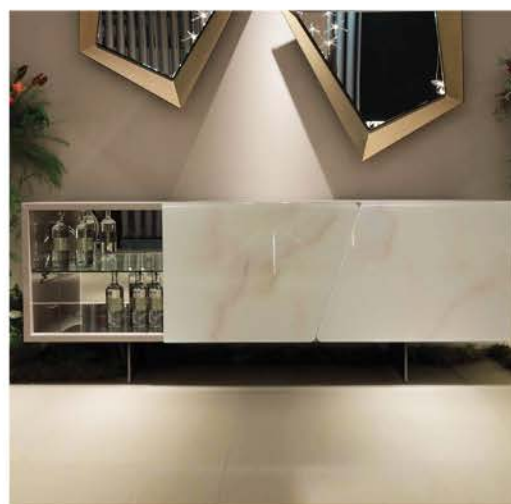

BUFFET VERTIGO

VERTIGO BUFFET

Design - RICCARDO LUCATELLO

Vertigo è il nuovo buffet Reflex che si caratterizza per leggerezza delle forme con un tratto tipico dell'innovazione Reflex dato dalle ante in vetro marmo. Sospeso, tramite un basamento in metallo dal forte carattere stilistico, presenta una struttura con vano a giorno e un meccanismo di scorrimento delle ante. L'attenzione ai dettagli è presente nella particolare raggiatura delle ante in vetro marmo che conferiscono dinamicità e leggerezza al design generale di Vertigo. La struttura e il vano a giorno sono disponibili in tutte le finiture dei legni, dei metalli e dei laccati. Lo schienale è rivestito in vetro fumè a specchio. Le ante sono disponibili in tutte le finiture del vetro marmo.

Vertigo is the new Reflex sideboard, characterized by light shapes with a typical Reflex innovation feature given by the Marble glass doors. Suspended, through metal legs with a strong stylistic character, has a structure with an open compartment and a sliding mechanism for the doors. The particular radius of the Marble glass doors underlines the attention to details and gives dynamism and lightness to the general design of Vertigo. The wooden structure and the open compartment are available in the satin metallic finishes, lacquered finish or in wood veneer. The back is covered in smoked mirror glass and the doors are available in all the finishes of the Marble glass.

 MATERIAL SHEET D

Pelle / leather:
CAT. C.
Colorata
Nabuk
Naturale

 MATERIAL SHEET B

5
SCHIENALE INTERNO
/ INTERNAL BACK

Vetro specchio fumè
/ Smoked Mirror glass

6
PIEDINI
/ LEGS

Ottone
/ Brass

Titanium
/ Titanium