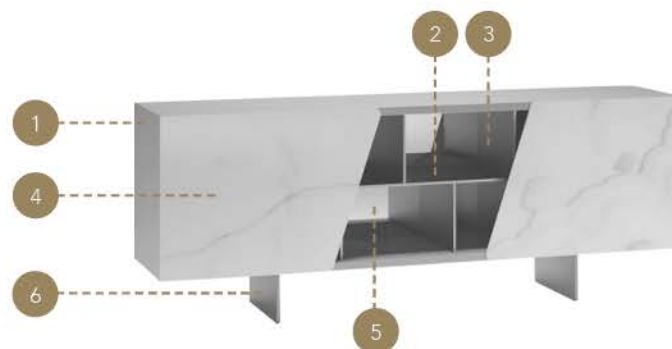

Movimento scorrevole delle ante
/ Doors sliding movement

1
STRUTTURA
/ STRUCTURE

Legno laccato lucido
/ Shiny lacquered wood

MATERIAL SHEET C

2
RIPIANI
VANO A GIORNO
/ SHELVES
OPEN SPACE

Ottone
/ Brass

Ottone Dark
/ Dark Brass

Titanium
/ Titanium

Titanium Dark
/ Dark Titanium

Legno laccato lucido
/ Shiny lacquered wood

MATERIAL SHEET C

3
RIPIANI LATERALI/
SIDE SHELVES

Trasparente /
Transparent

4
ANTE
/ DOORS

Vetro Marmo
/ Marble
glass

MATERIAL SHEET D

Pelle / leather:
CAT. C.
Colorata
Nabuk
Naturale

MATERIAL SHEET B

5
SCHIENALE INTERNO
/ INTERNAL BACK

Vetro specchio fumè
/ Smoked Mirror glass

6
PIEDINI
/ LEGS

Ottone
/ Brass

Titanium
/ Titanium