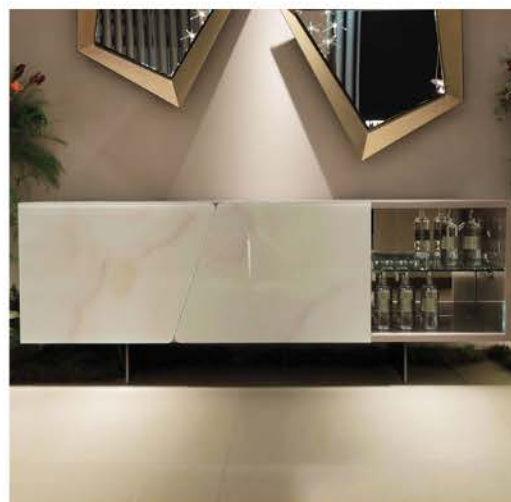

BUFFET VERTIGO

VERTIGO BUFFET

Design - RICCARDO LUCATELLO

Vertigo è il nuovo buffet Reflex che si caratterizza per leggerezza delle forme con un tratto tipico dell'innovazione Reflex dato dalle ante in vetro marmo. Sospeso, tramite un basamento in metallo dal forte carattere stilistico, presenta una struttura con vano a giorno e un meccanismo di scorrimento delle ante. L'attenzione ai dettagli è presente nella particolare raggiatura delle ante in vetro marmo che conferiscono dinamicità e leggerezza al design generale di Vertigo. La struttura e il vano a giorno sono disponibili in tutte le finiture dei legni, dei metalli e dei laccati. Lo schienale è rivestito in vetro fumè a specchio. Le ante sono disponibili in tutte le finiture del vetro marmo.

Vertigo is the new Reflex sideboard, characterized by light shapes with a typical Reflex innovation feature given by the Marble glass doors. Suspended, through metal legs with a strong stylistic character, has a structure with an open compartment and a sliding mechanism for the doors. The particular radius of the Marble glass doors underlines the attention to details and gives dynamism and lightness to the general design of Vertigo. The wooden structure and the open compartment are available in the satin metallic finishes, lacquered finish or in wood veneer. The back is covered in smoked mirror glass and the doors are available in all the finishes of the Marble glass.

 MATERIAL SHEET D

Pelle / leather:
CAT. C.
Colorata
Nabuk
Naturale

 MATERIAL SHEET B

5
SCHIENALE INTERNO
/ INTERNAL BACK

Vetro specchio fumè
/ Smoked Mirror glass

6
PIEDINI
/ LEGS

Ottone
/ Brass

Titanium
/ Titanium